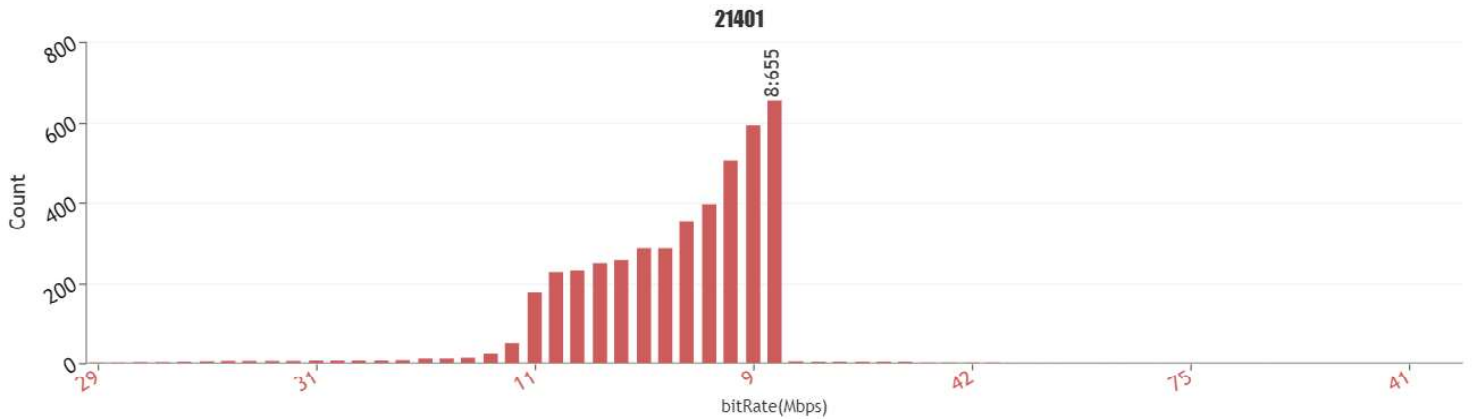

Download test distribution chart per mobile operators for 21401_vodafone ES