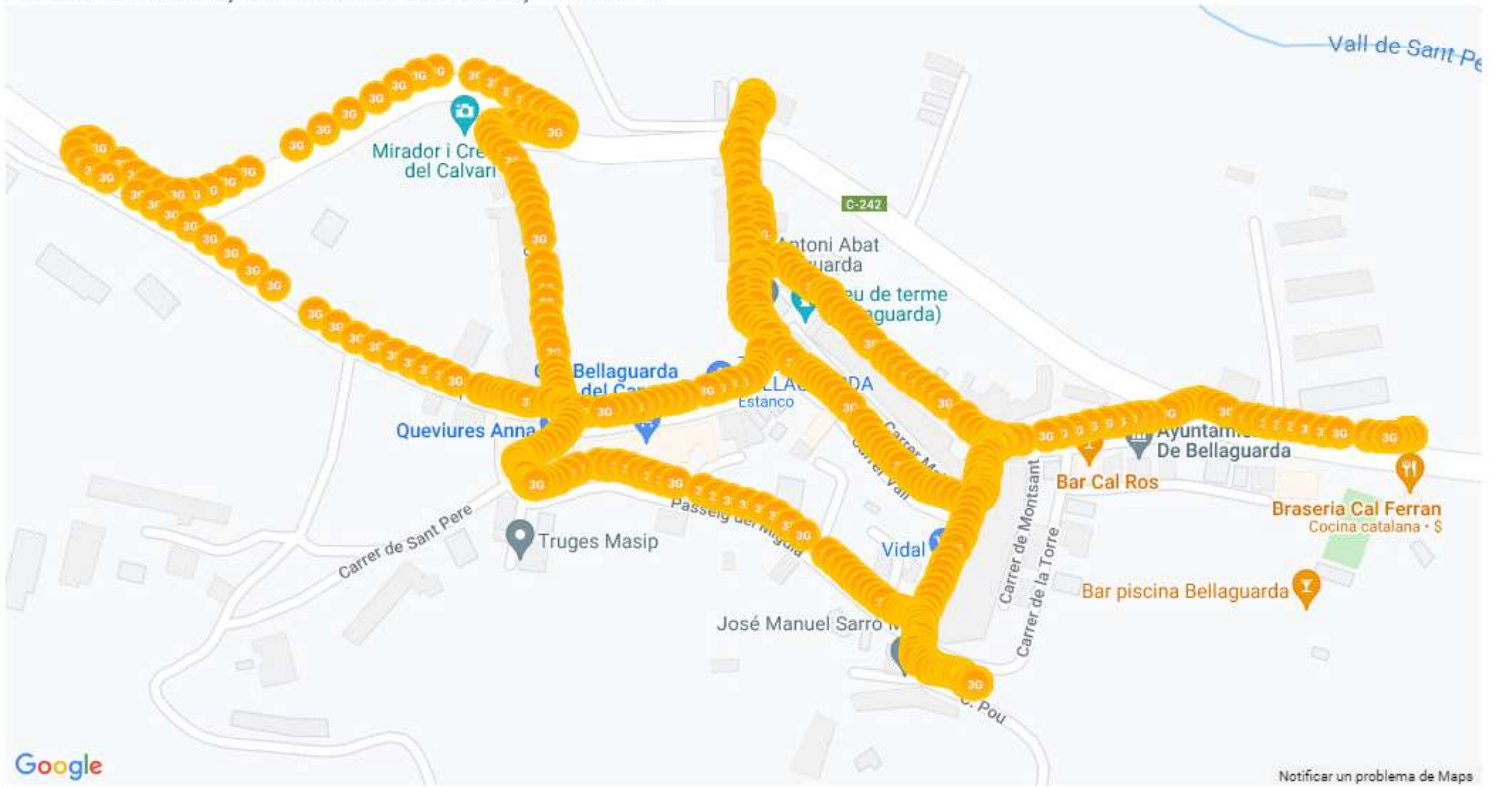

User perceived mobile network coverage during tests

mobile network coverage during tests for operators 21407_Movistar

MOVISTAR SERVEI DE VEU, ACCÉS A XARXES DE L'OPERADOR, BELLAGUARDA