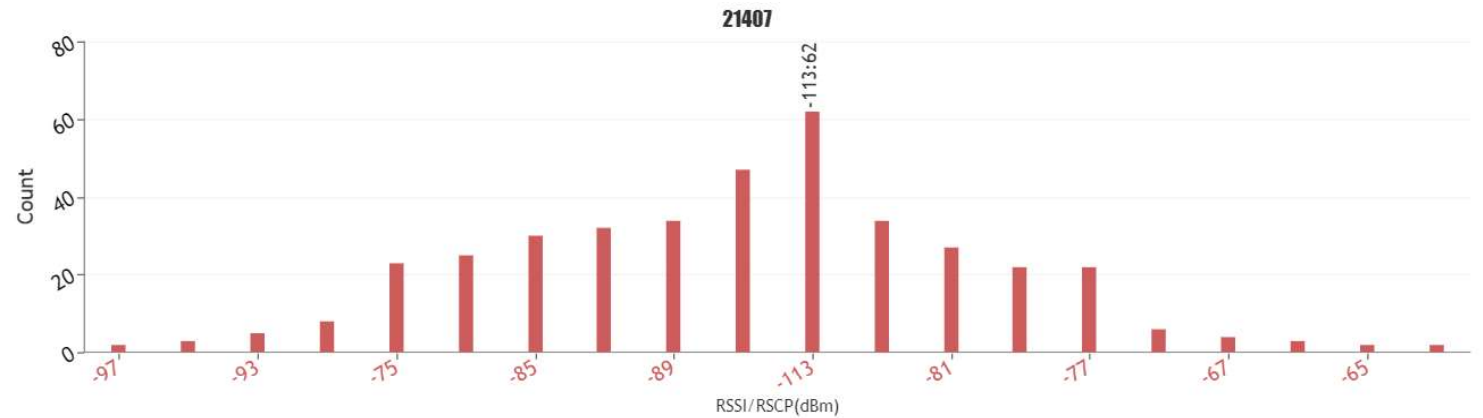

RSSI KPI statistics per mobile operator for 21407_Movistar

Operators	21407
>= -89dBm	73.2824 % (count: 288)
B/w -99dBm to -90dBm	10.9415 % (count: 43)
B/w -112dBm to -100dBm	0 % (count: 0)
<= -113dBm	15.7761 % (count: 62)
Total Geo samples	393

RSSI distribution chart per mobile operator for 21407_Movistar