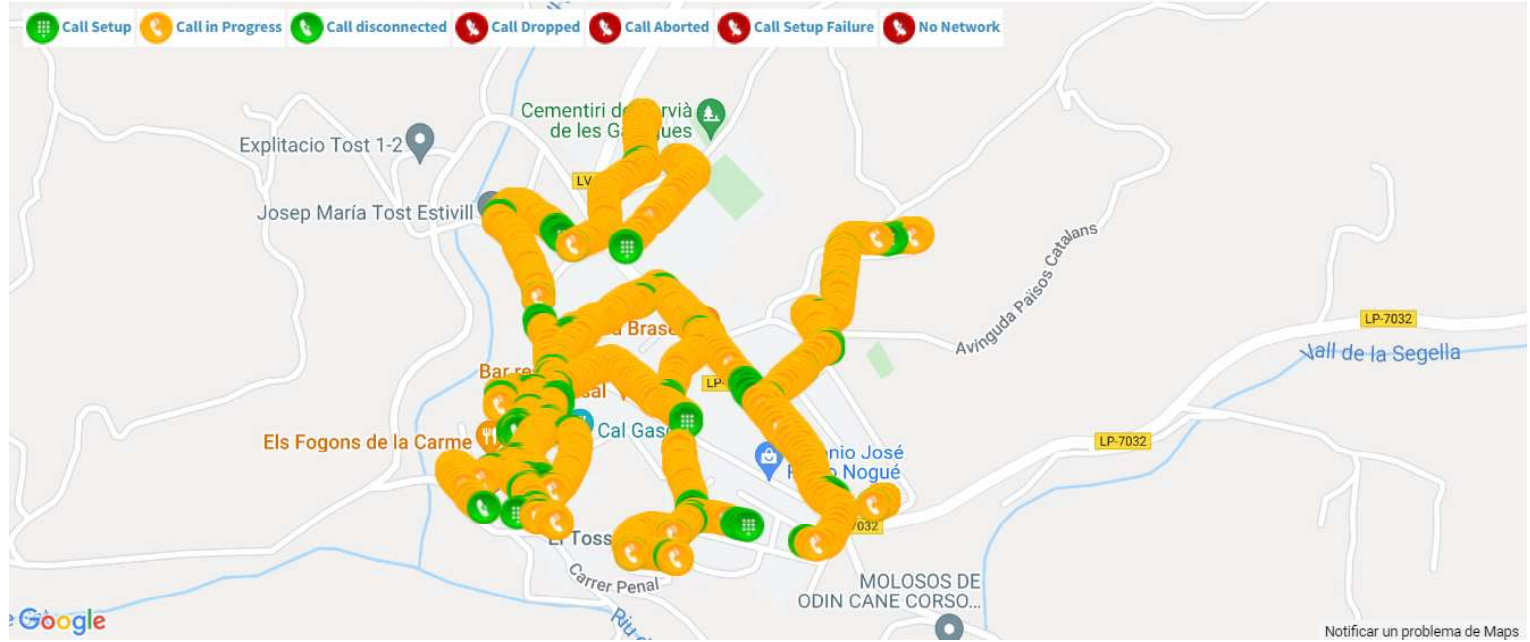

### MOVISTAR SERVEI DE VEU, MAPA DE TRUCADES, CERVIÀ DE LES GARRIGUES