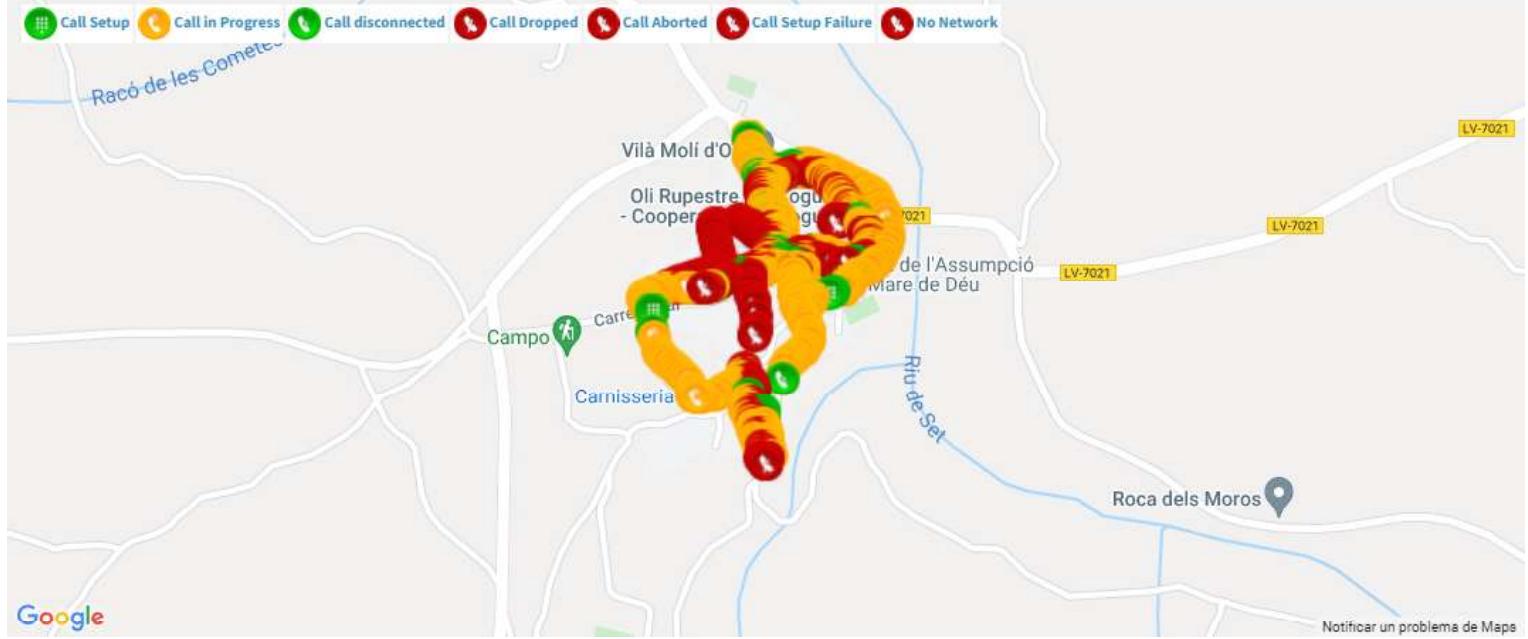

Voice call test report

Call test view of mobile operators for 21407_Movistar

MOVISTAR SERVEI DE VEU, MAPA DE TRUCADES, COGUL

Call test KPI statistics per mobile operator for 21407_Movistar

Operators	21407
Total Calls Success	20
Total Calls Attempted	30
Total Calls Failed	10
Dropped Calls	0
Aborted Calls	0
CallSetup Failed	10
No Network	0
Attempted Voice call on 2G	0
Attempted Voice call on 3G	30