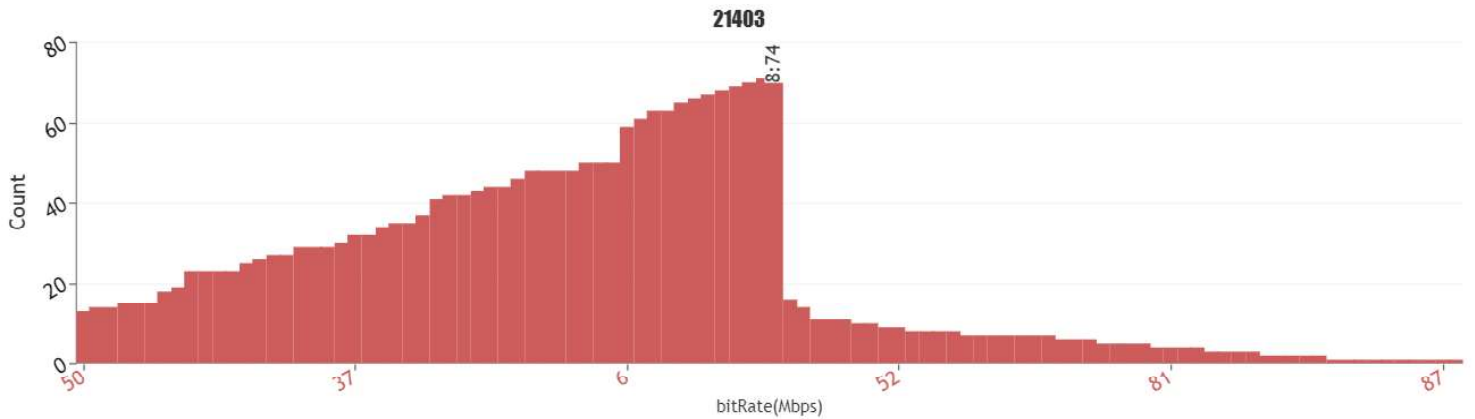

Download test distribution chart per mobile operators for 21403_Orange