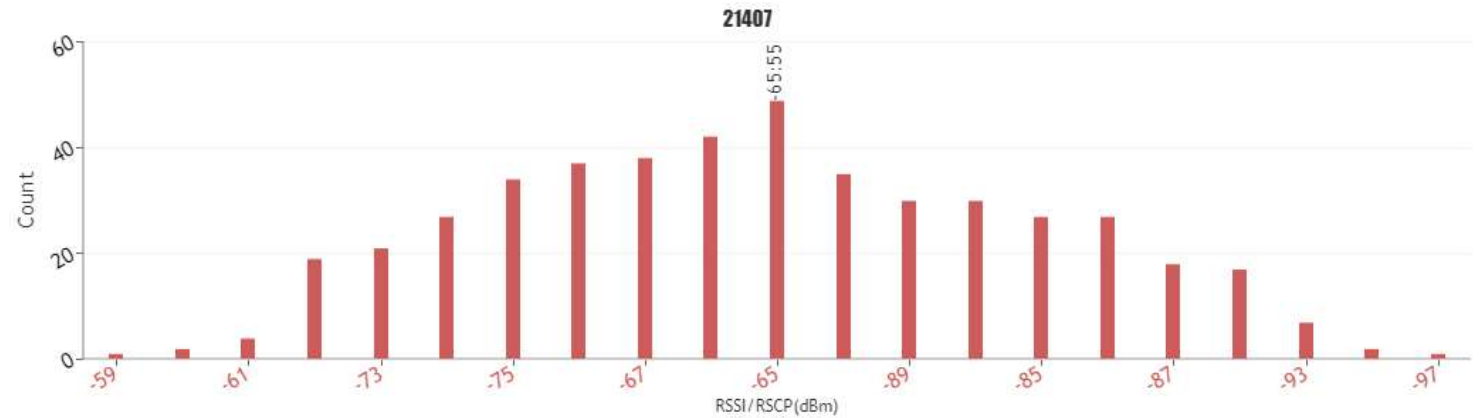

RSSI KPI statistics per mobile operator for 21407_Movistar

Operators	21407
>= -89dBm	94.3038 % (count : 447)
B/w -99dBm to -90dBm	5.6962 % (count : 27)
B/w -112dBm to -100dBm	0 % (count : 0)
<= -113dBm	0 % (count : 0)
Total Geo samples	474

RSSI distribution chart per mobile operator for 21407_Movistar