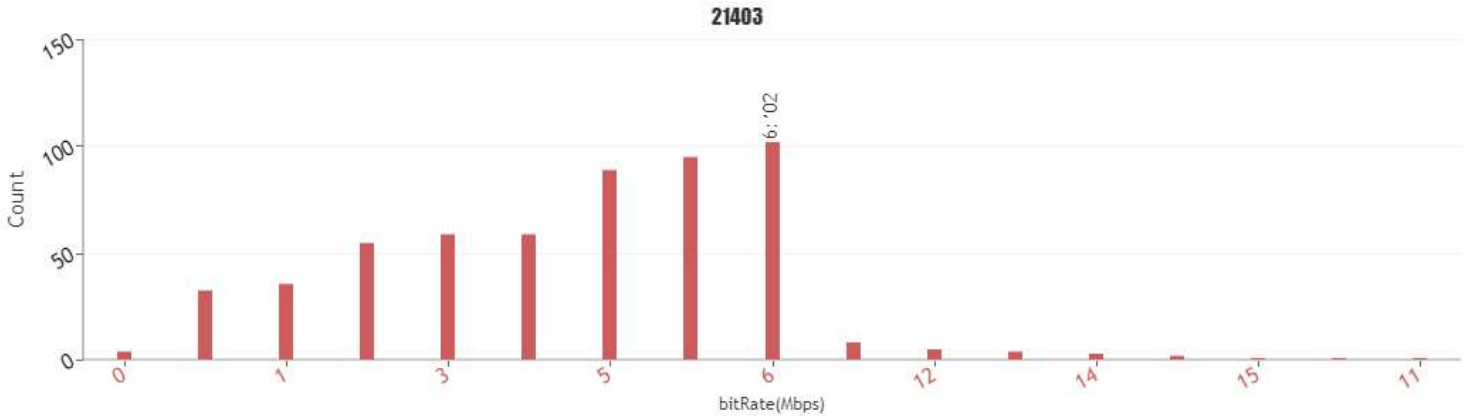

Download test distribution chart per mobile operators for 21403_Orange