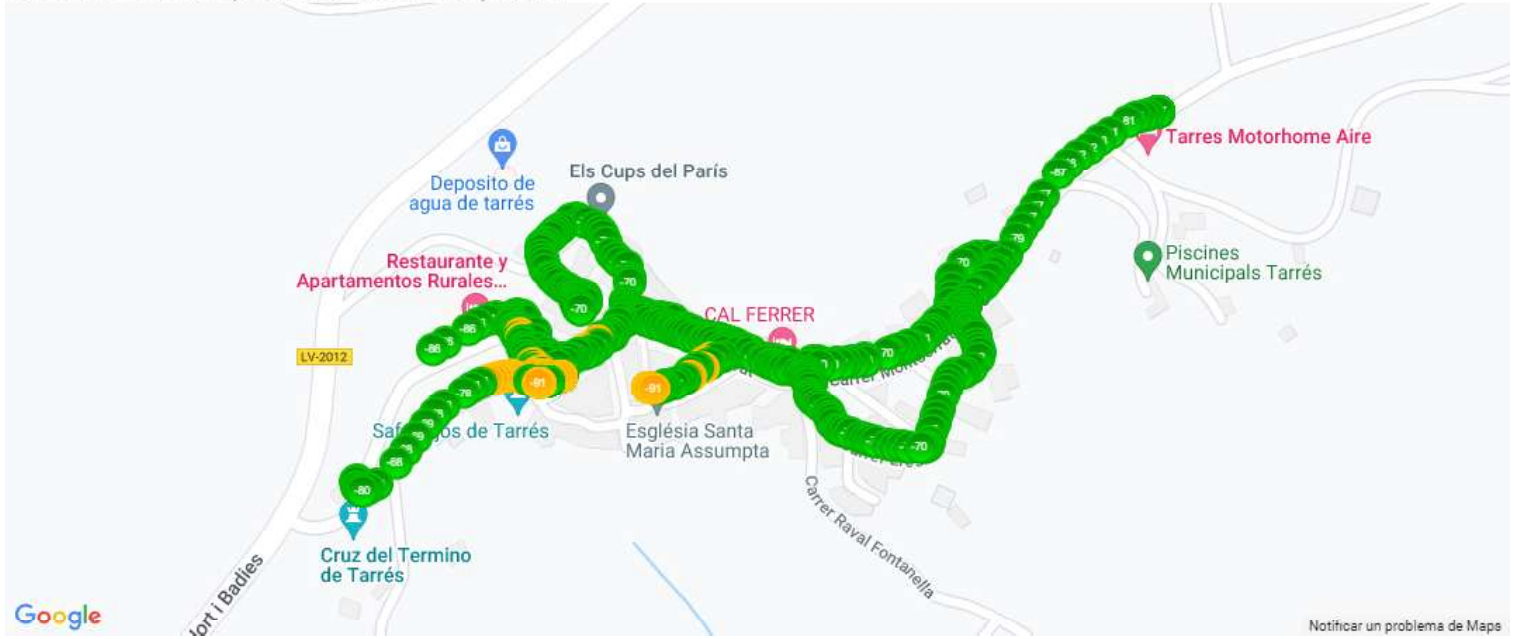

RSRP view

RSRP KPI statistics per mobile operator for operator 21403_Orange

ORANGE SERVEI DE DADES, MAPA DE NIVELL DE SENYAL, TARRÉS