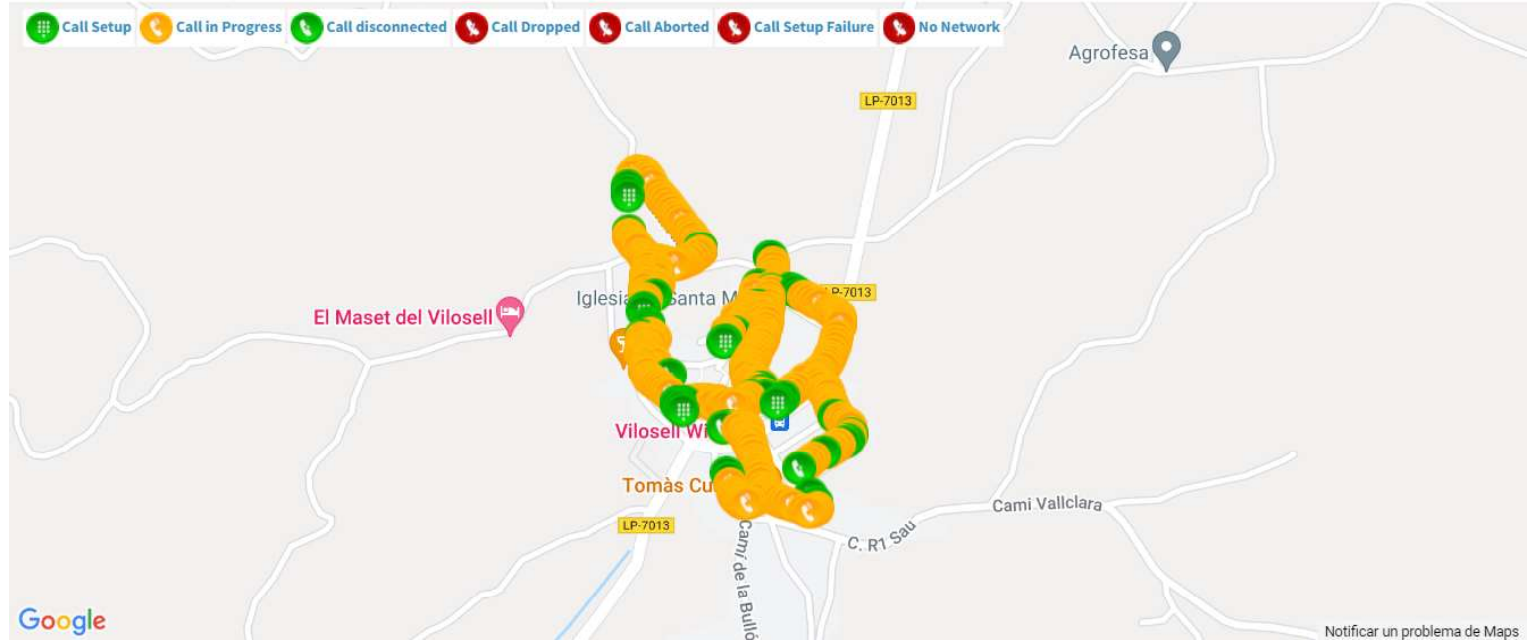

Voice call test report

Call test view of mobile operators for 21407_Movistar

MOVISTAR SERVEI DE VEU, MAPA DE TRUCADES, EL VILOSELL

Call test KPI statistics per mobile operator for 21407_Movistar

Operators	21407
Total Calls Success	15
Total Calls Attempted	16
Total Calls Failed	1
Dropped Calls	1
Aborted Calls	0
CallSetup Failed	0
No Network ?	0
Attempted Voice call on 2G ?	0
Attempted Voice call on 3G ?	7
Successful CSFB call to 3G ?	8