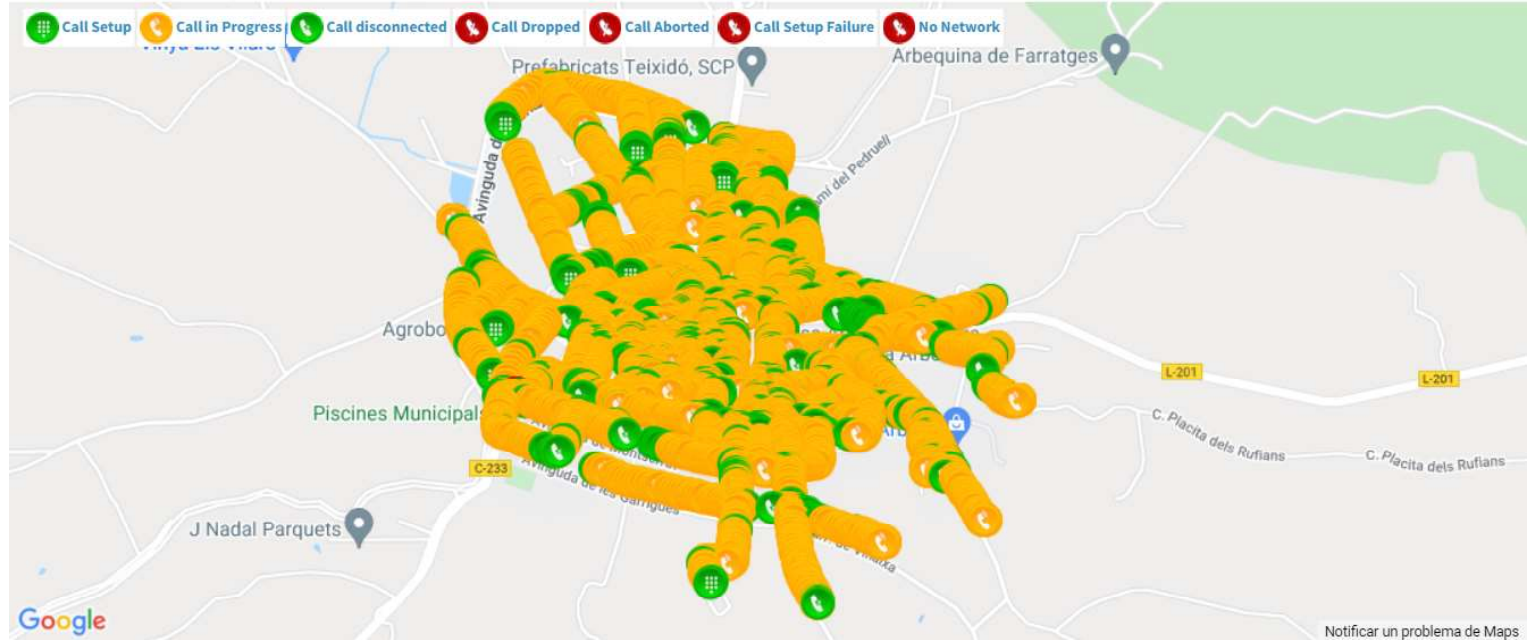

### VODAFONE ESPAÑA, S.A.

Estación: 84451

Dirección: ZN Polígono 16 Parcela 42. ARBECA, LLEIDA

Posición: 41.535311 lat / 0.920775 lng

Elevación: **Sólo PRO**

ID	BANDA	MODOS*
i	842.00 - 852.00	4G
i	949.90 - 959.90	2G 3G
i	949.90 - 959.90	2G 3G

### MOVISTAR SERVEI DE VEU, MAPA DE TRUCADES, ARBECA