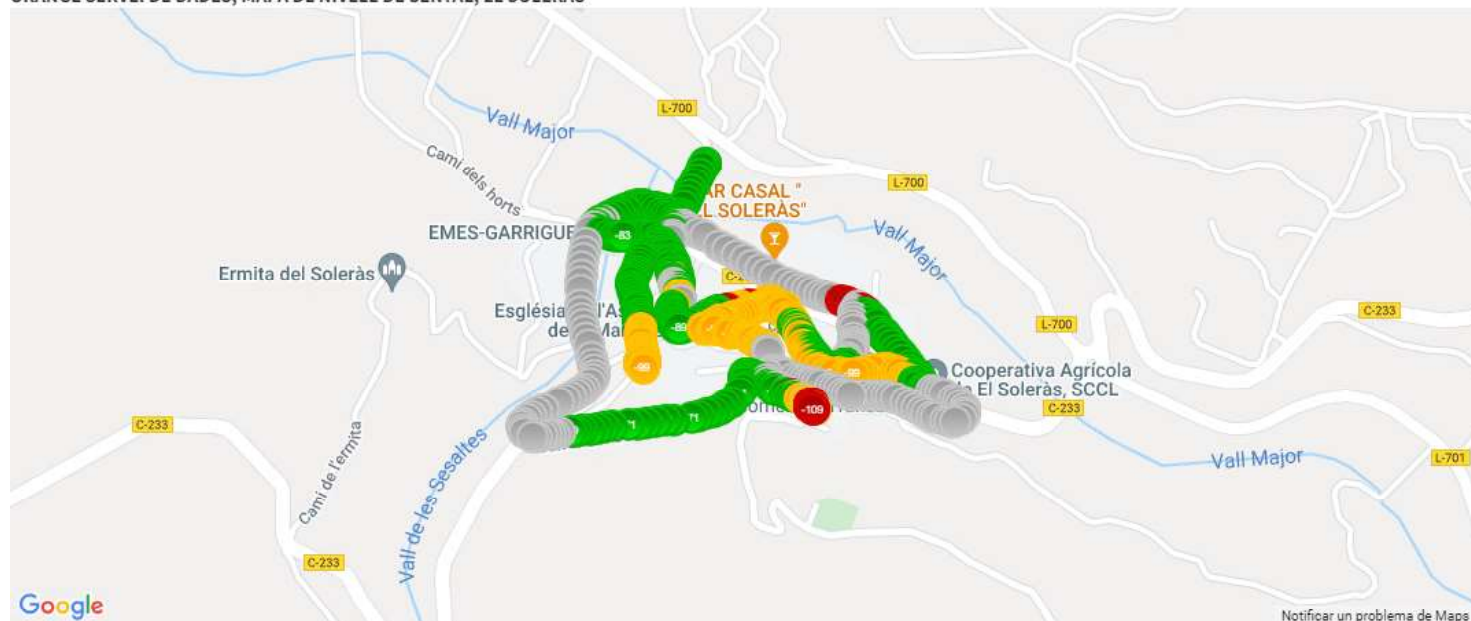

RSSI KPI statistics per mobile operator for operator 21403_Orange

ORANGE SERVEI DE DADES, MAPA DE NIVELL DE SENYAL, EL SOLERÀS