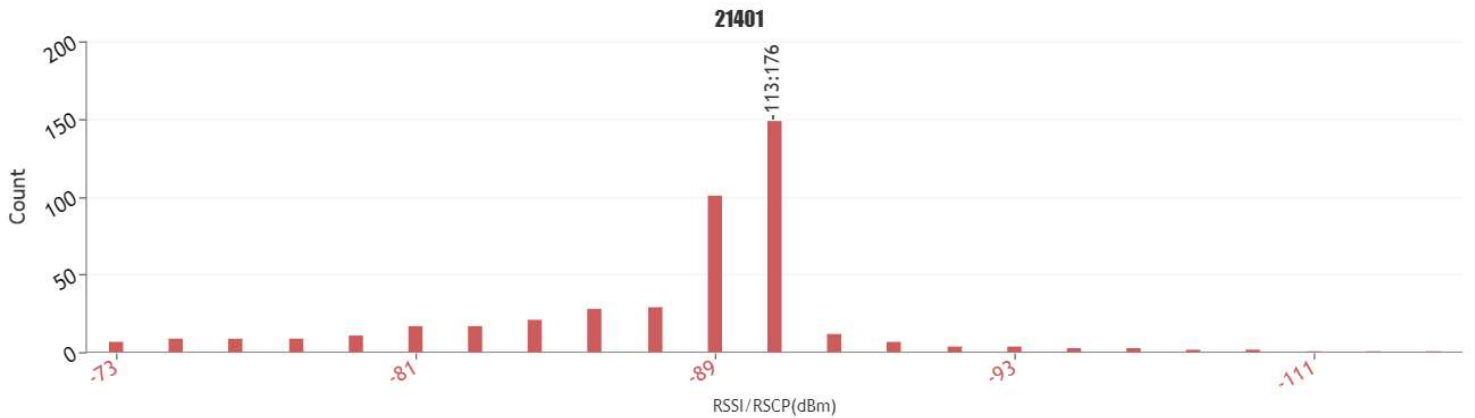

RSSI KPI statistics per mobile operator for 21401_vodafone ES

Operators	21401
>= -89dBm	51.8987 % (count : 246)
B/w -99dBm to -90dBm	6.1181 % (count : 29)
B/w -112dBm to -100dBm	4.8523 % (count : 23)
<= -113dBm	37.1308 % (count : 176)
Total Geo samples	474

RSSI distribution chart per mobile operator for 21401_vodafone ES