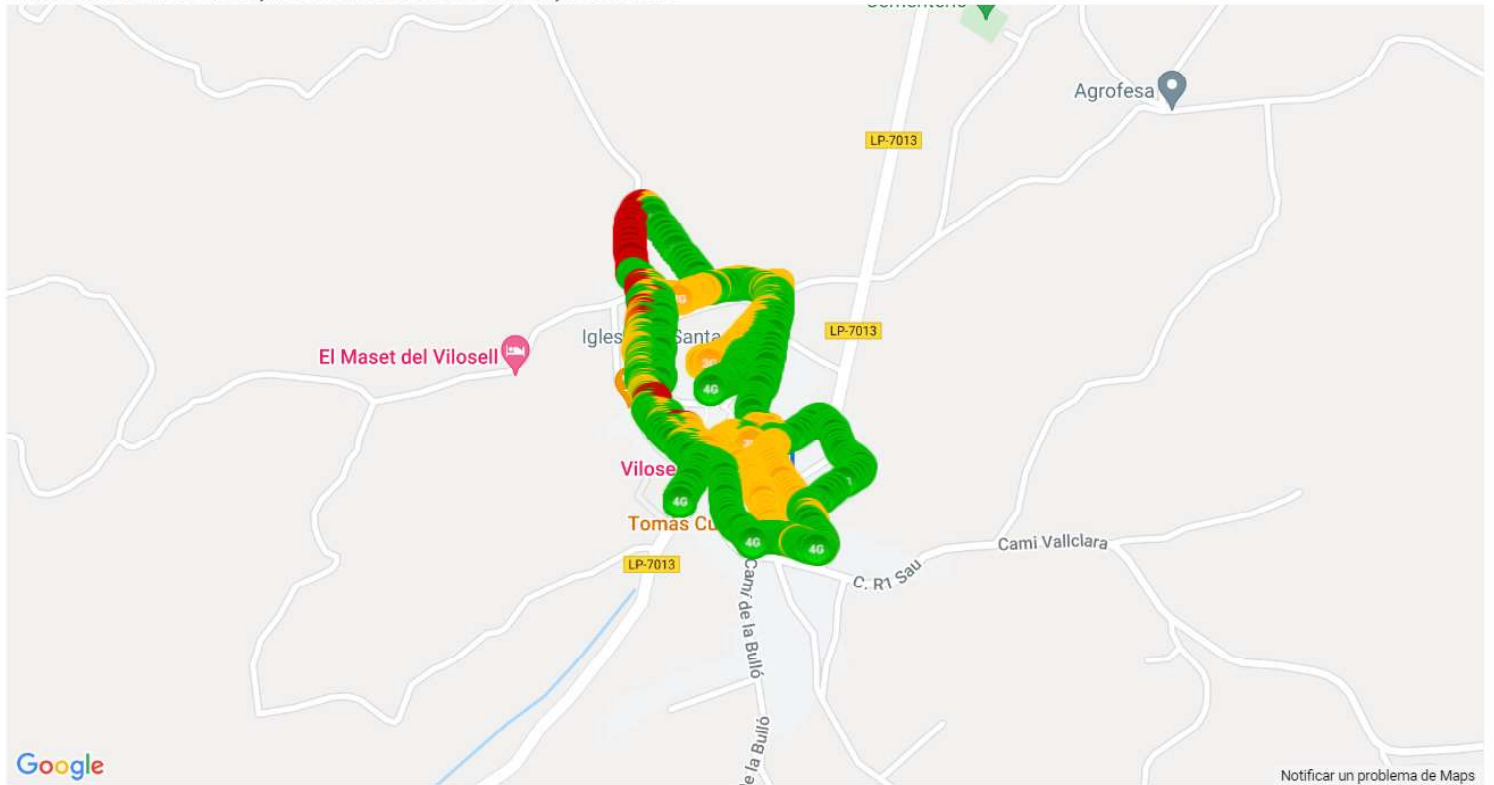

User perceived mobile network coverage during tests

mobile network coverage during tests for operators 21401_vodafone ES

VODAFONE SERVEI DE DADES, ACCÉS A XARXES DE L'OPERADOR, EL VILOSELL