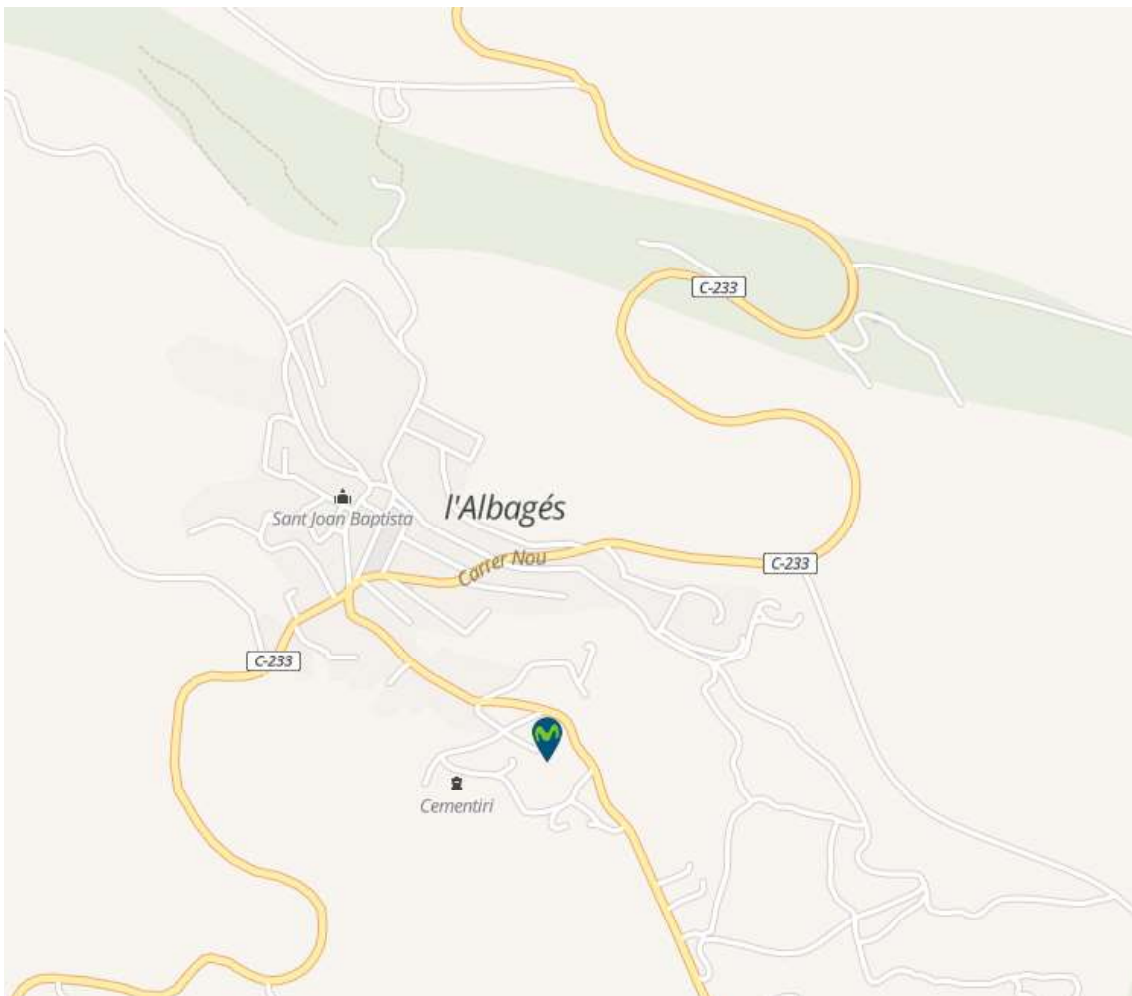

Disposen de fibra de Adamo.

Servei de Movistar i Vodafone en el dipòsit d'aigua. Servei d'Orange provinent de municipis propers.

**TELEFONICA MOVILES ESPAÑA, S.A.U.**

Estación: 2500368  
 Dirección: VP Polígono 4 Parcela 233.  
 ALBAGÉS (L), LLEIDA  
 Posición: 41.446389 lat / 0.741861 lng  
 Elevación: **Sólo PRO**