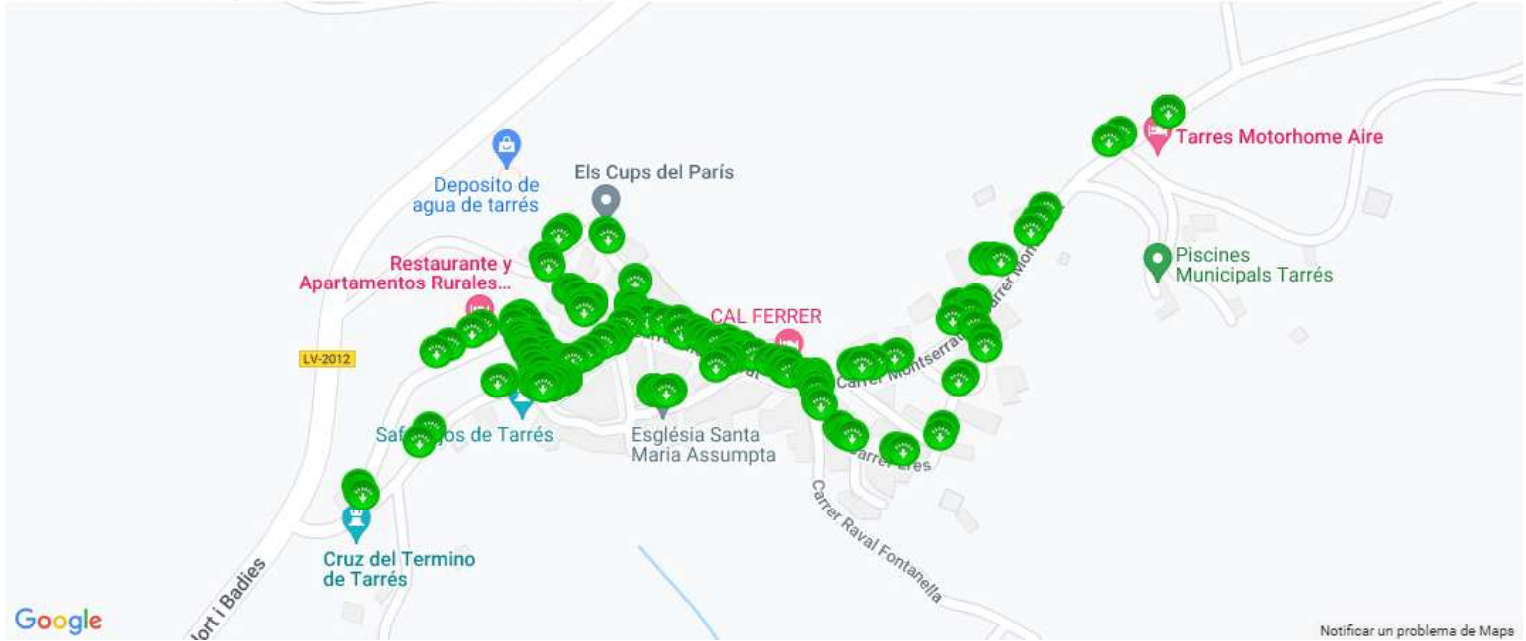

Download speed test report

Download speed test view for 21403_Orange

ORANGE SERVEI DE DADES, MAPA DE VELOCITATS DE DESCÀRREGA, TARRÉS