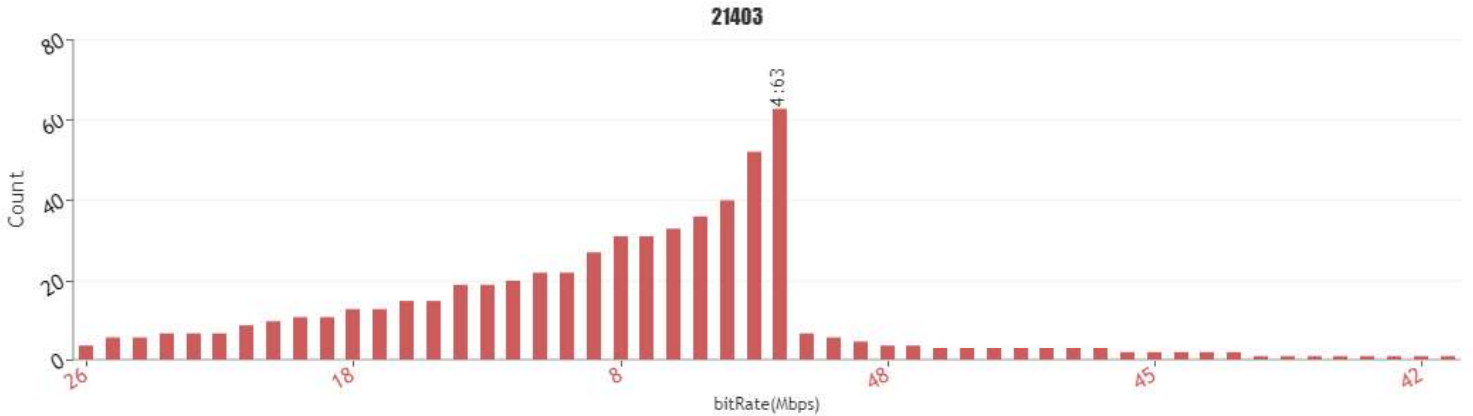

Download test distribution chart per mobile operators for 21403_Orange