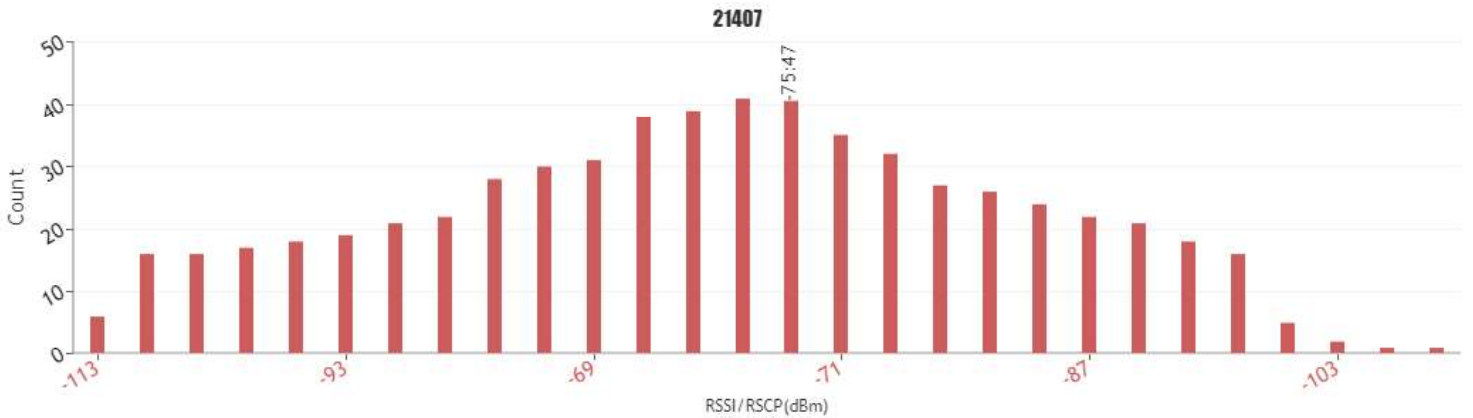

RSSI KPI statistics per mobile operator for 21407_Movistar

Operators	21407
>= -89dBm	83.5218 % (count : 517)
B/w -99dBm to -90dBm	14.8627 % (count : 92)
B/w -112dBm to -100dBm	0.6462 % (count : 4)
<= -113dBm	0.9693 % (count : 6)
Total Geo samples	619

RSSI distribution chart per mobile operator for 21407_Movistar