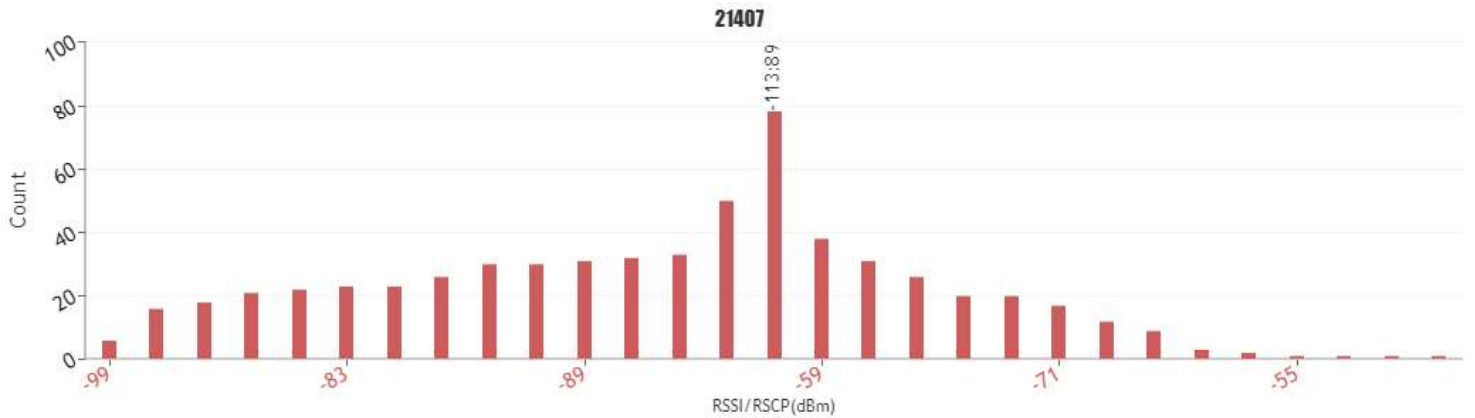

RSSI KPI statistics per mobile operator for 21407_Movistar

Operators	21407
>= -89dBm	67.5633 % (count : 427)
B/w -99dBm to -90dBm	17.2468 % (count : 109)
B/w -112dBm to -100dBm	1.1076 % (count : 7)
<= -113dBm	14.0823 % (count : 89)
Total Geo samples	632

RSSI distribution chart per mobile operator for 21407_Movistar