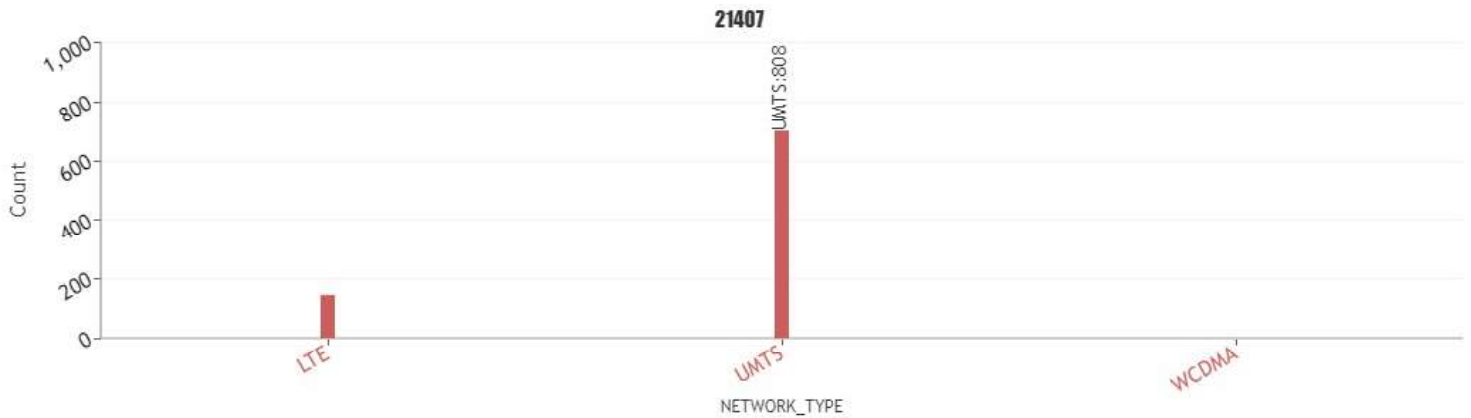

RAN technology distribution chart per mobile network operator for 21407_Movistar