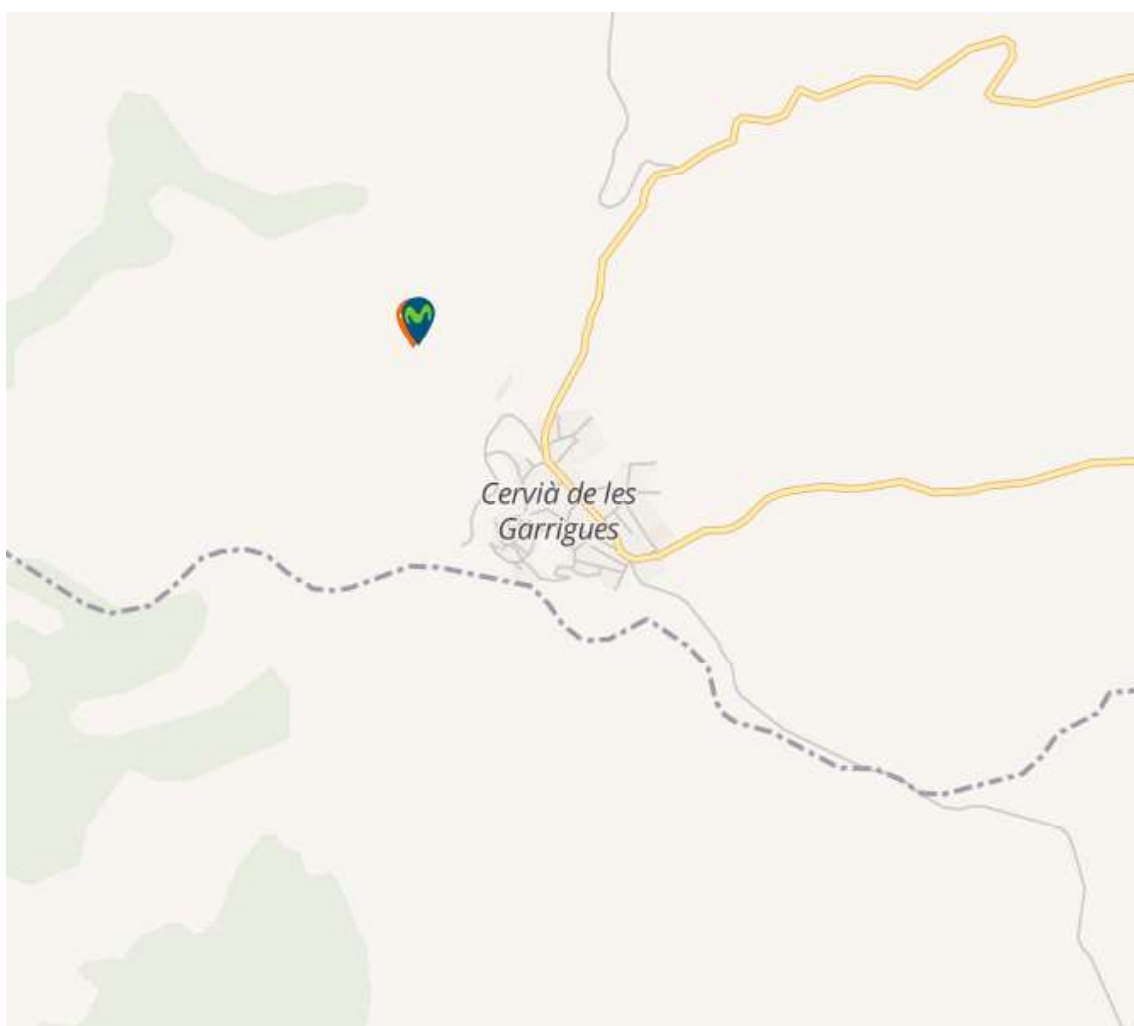

CERVIÀ DE LES GARRIGUES: RESUM MESURES

OPERADOR	SERVEI DE VEU	SERVEI DE DADES
MOVISTAR	CORRECTE (3G)	CORRECTE (4G)
VODAFONE	CORRECTE (3G)	CORRECTE (4G)
ORANGE	CORRECTE (3G)	CORRECTE (4G)

Comentaris:

No es troben deficiències significatives de servei de veu o dades de cap operador.

Es disposa de fibra de Adamo.

Servei de Movistar, Vodafone i Orange al Polígon 6 parcela 128.