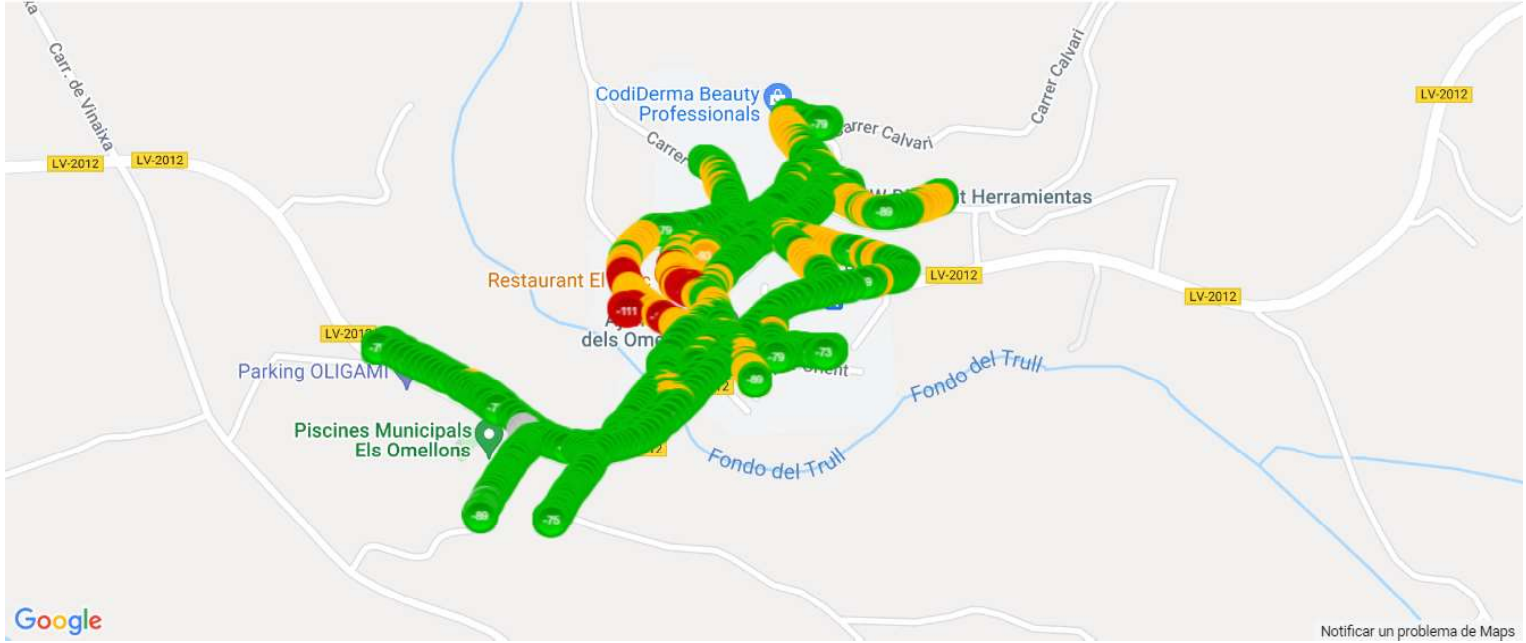

## RSSI view

RSSI KPI statistics per mobile operator for operator 21407\_Movistar

MOVISTAR SERVEI DE VEU, MAPA DE NIVELL DE SENYAL, ELS OMELLONS

RSSI KPI statistics per mobile operator for 21407\_Movistar