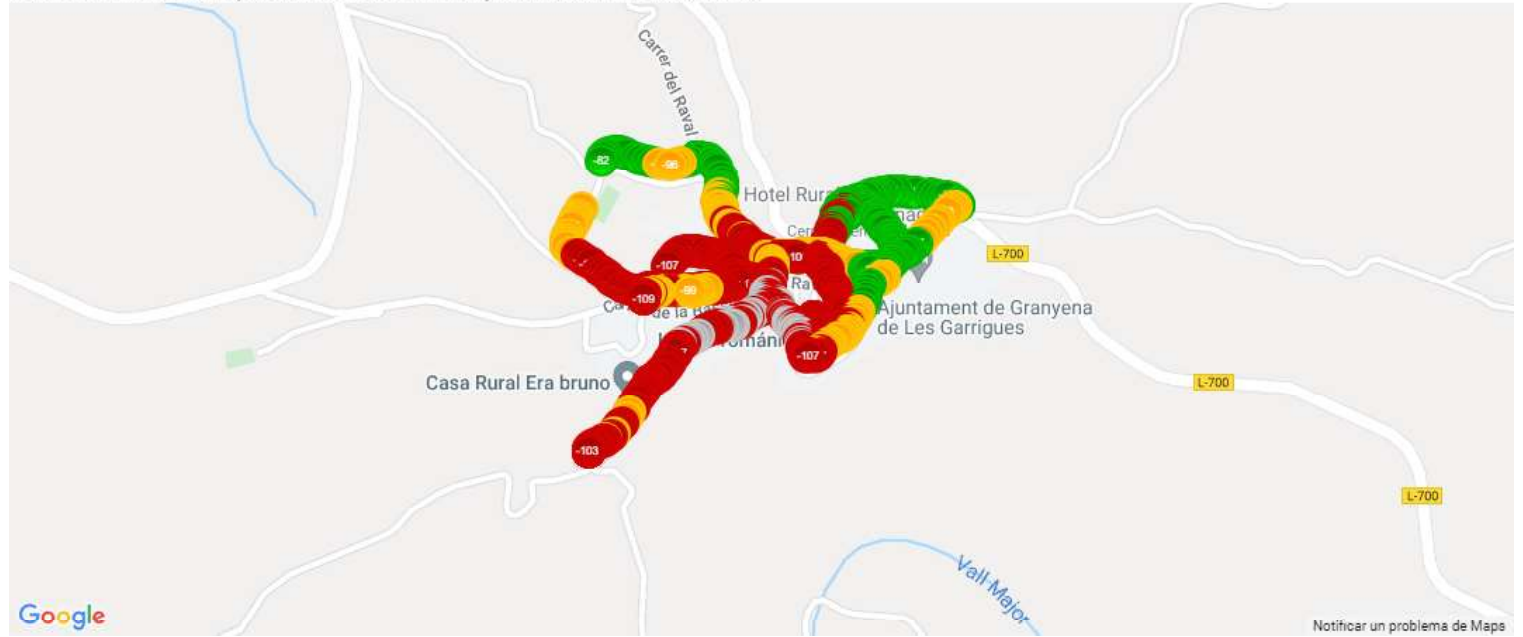

RSRP view

RSRP KPI statistics per mobile operator for operator 21403_Orange

ORANGE SERVEI DE DADES, MAPA DE NIVELL DE SENYAL, GRANYENA DE LES GARRIGUES