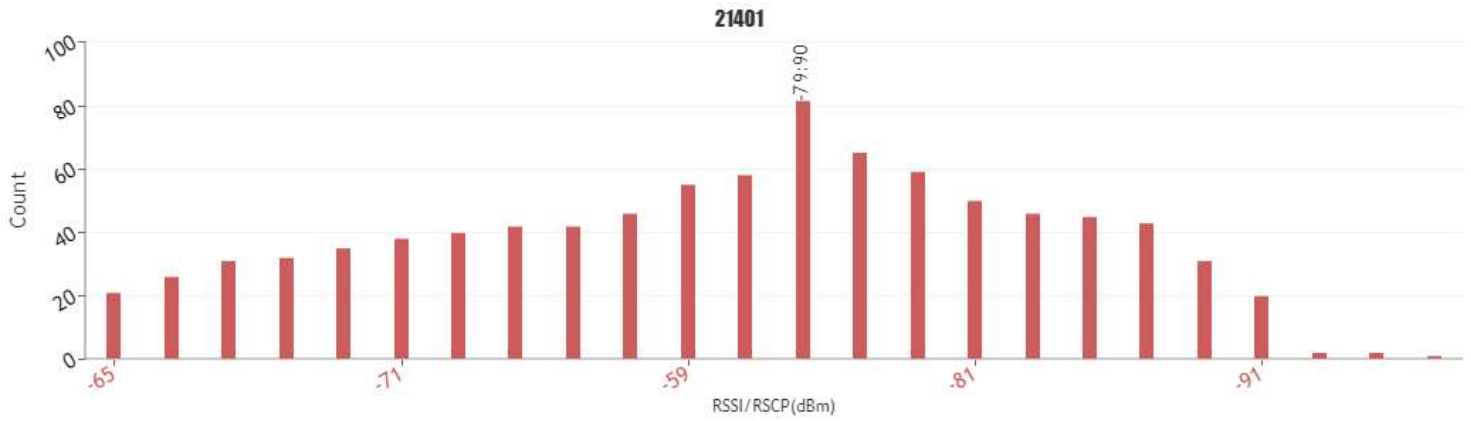

RSSI KPI statistics per mobile operator for 21401_vodafone ES

Operators	21401
>= -89dBm	97.2826 % (count : 895)
B/w -99dBm to -90dBm	2.7174 % (count : 25)
B/w -112dBm to -100dBm	0 % (count : 0)
<= -113dBm	0 % (count : 0)
Total Geo samples	920

RSSI distribution chart per mobile operator for 21401_vodafone ES