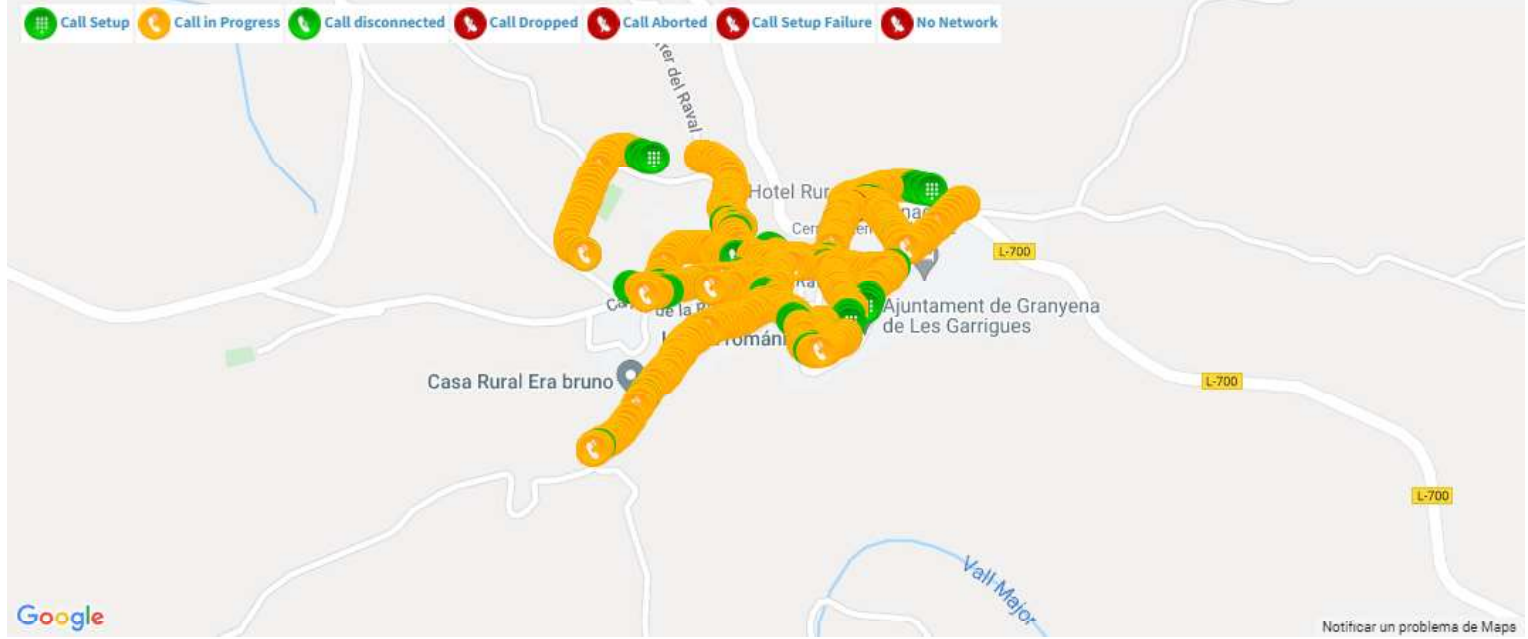

Voice call test report

Call test view of mobile operators for 21407_Movistar

MOVISTAR SERVEI DE VEU, MAPA DE TRUCADES, GRANYENA DE LES GARRIGUES

Call test KPI statistics per mobile operator for 21407_Movistar

Operators	21407
Total Calls Success	22
Total Calls Attempted	24
Total Calls Failed	2
Dropped Calls	1
Aborted Calls	0
CallSetup Failed	1
No Network ?	0
Attempted Voice call on 2G ?	0
Attempted Voice call on 3G ?	17
Successful CSFB call to 3G ?	6
Not Determined(Voice CallType) ?	1