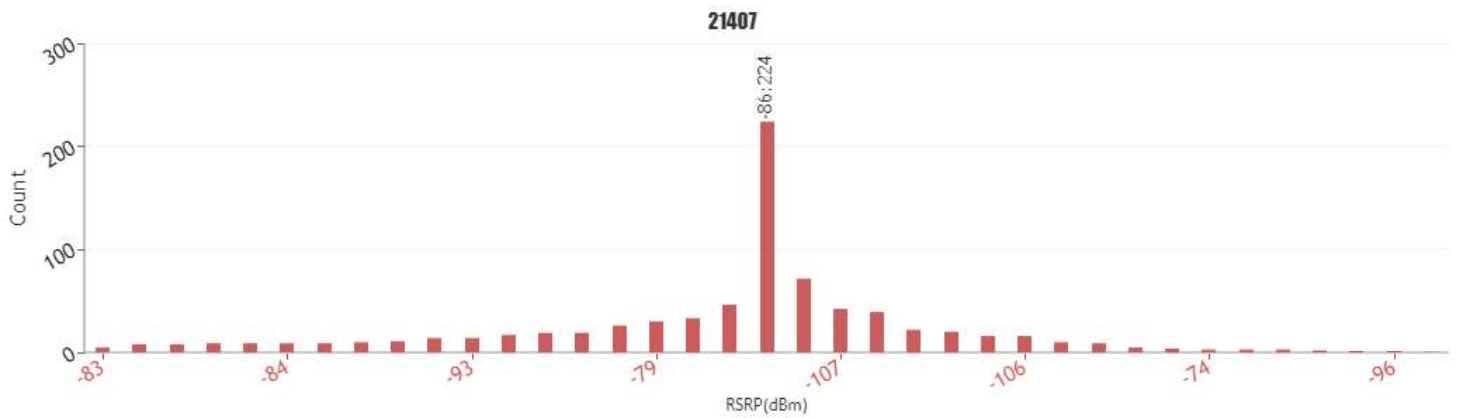

RSRP KPI statistics per mobile operator for 21407_Movistar

Operators	21407
>= to -89dBm	56.2576 % (count : 463)
B/w -99dBm to -90dBm	20.8991 % (count : 172)
B/w -112dBm to -100dBm	22.6002 % (count : 186)
<= -113dBm	0.2430 % (count : 2)
Total Geo samples	823

RSRP distribution chart per mobile operator for 21407_Movistar