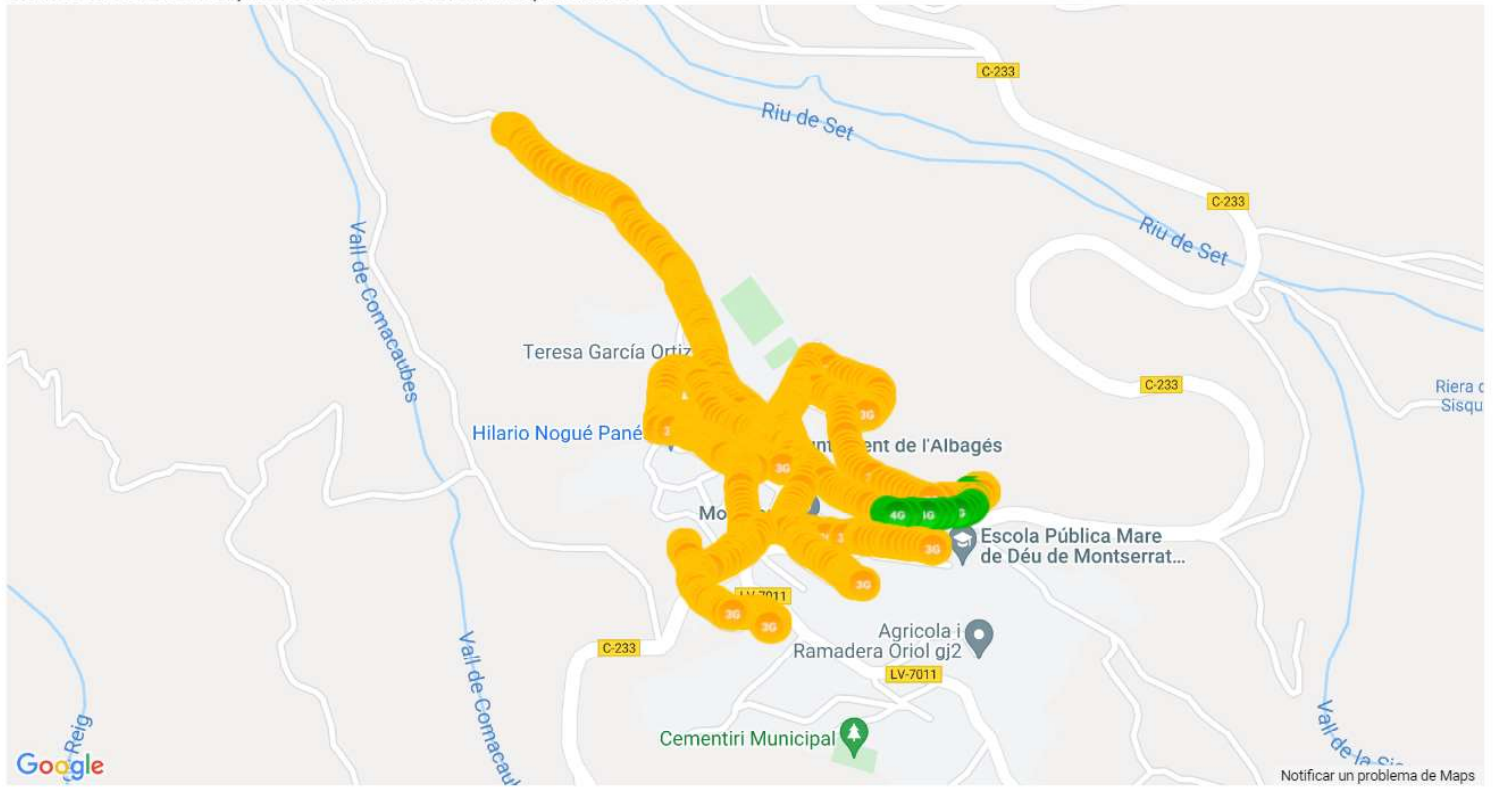

User perceived mobile network coverage during tests

mobile network coverage during tests for operators 21403_Orange

ORANGE SERVEI DE DADES, ACCÉS A XARRES DE L'OPERADOR, L'ALBAGÉS