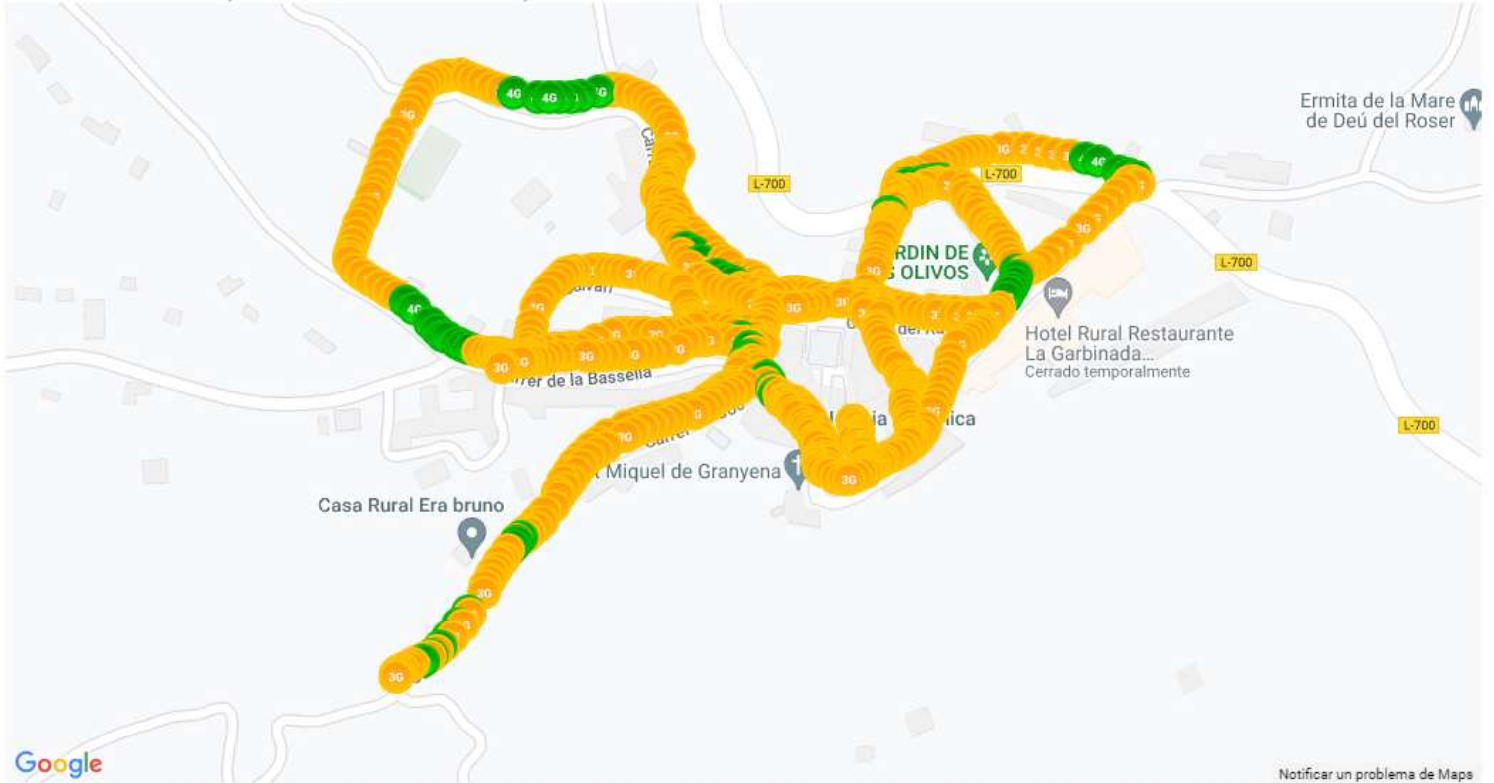

User perceived mobile network coverage during tests

mobile network coverage during tests for operators 21407_Movistar

MOVISTAR SERVEI DE VEU, ACCÉS A XARXES DE L'OPERADOR, GRANYENA DE LES GARRIGUES