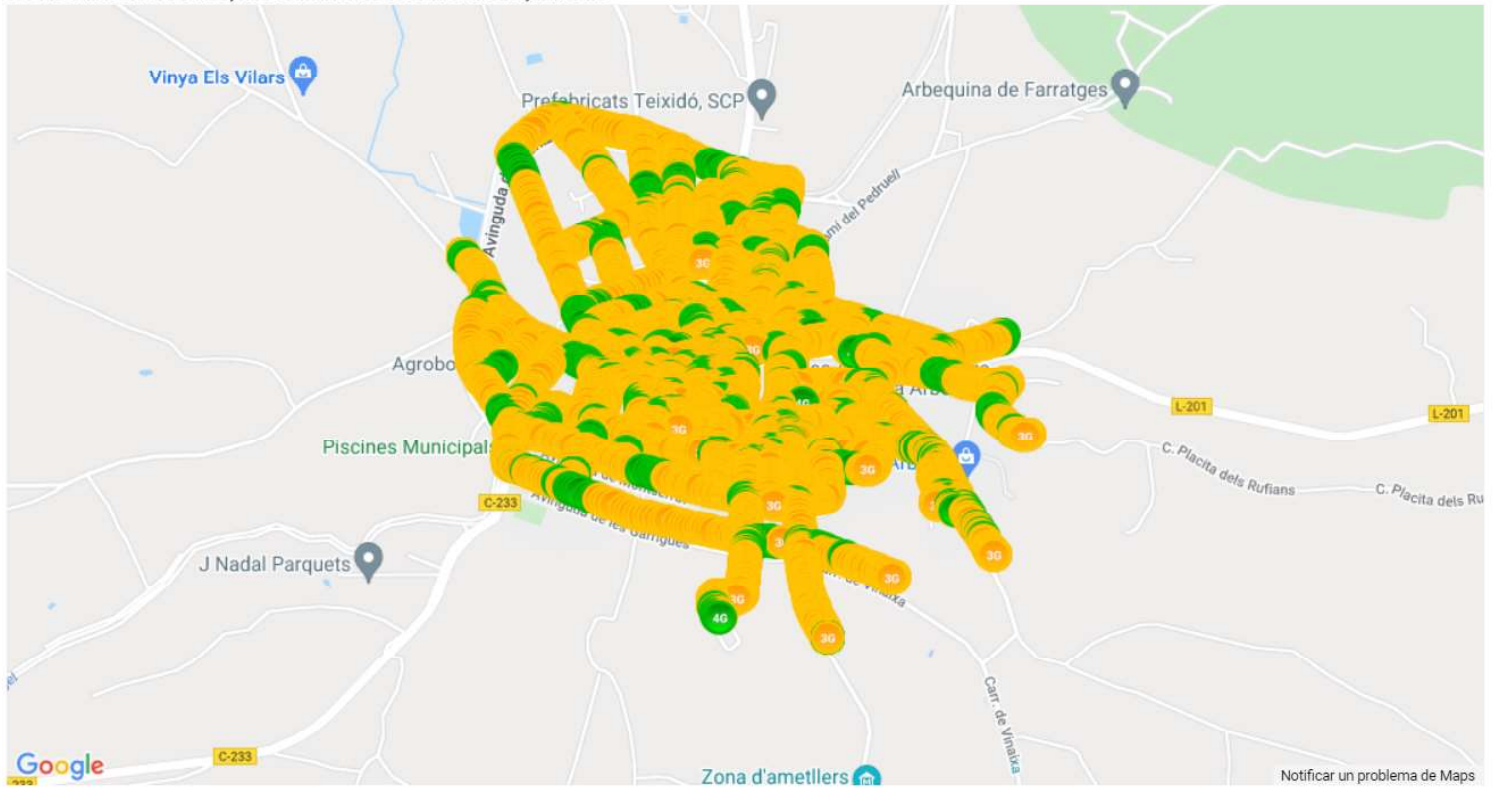

User perceived mobile network coverage during tests

mobile network coverage during tests for operators 21407_Movistar

MOVISTAR SERVEI DE VEU, ACCÉS A XARXES DE L'OPERADOR, ARBECA