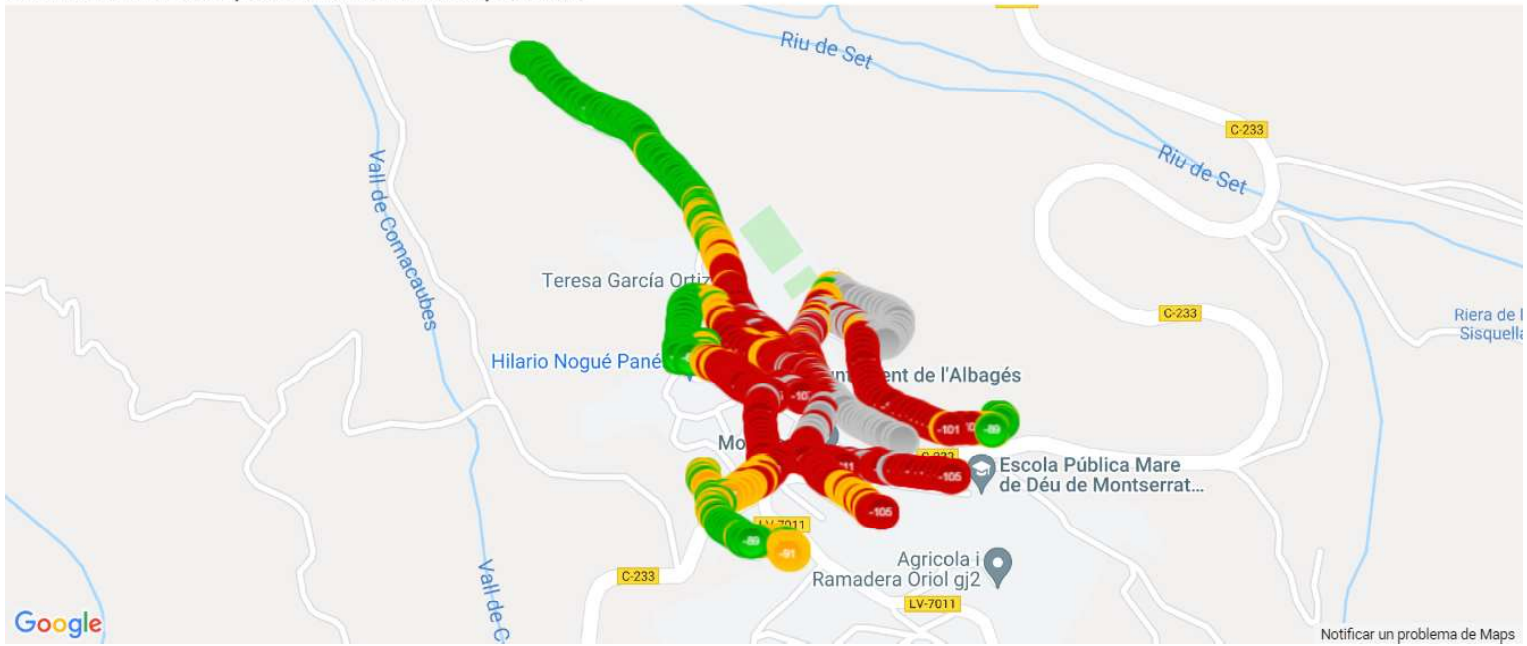

RSSI view

RSSI KPI statistics per mobile operator for operator 21403_Orange

ORANGE SERVEI DE DADES, MAPA DE NIVELL DE SENYAL, L'ALBAGÉS