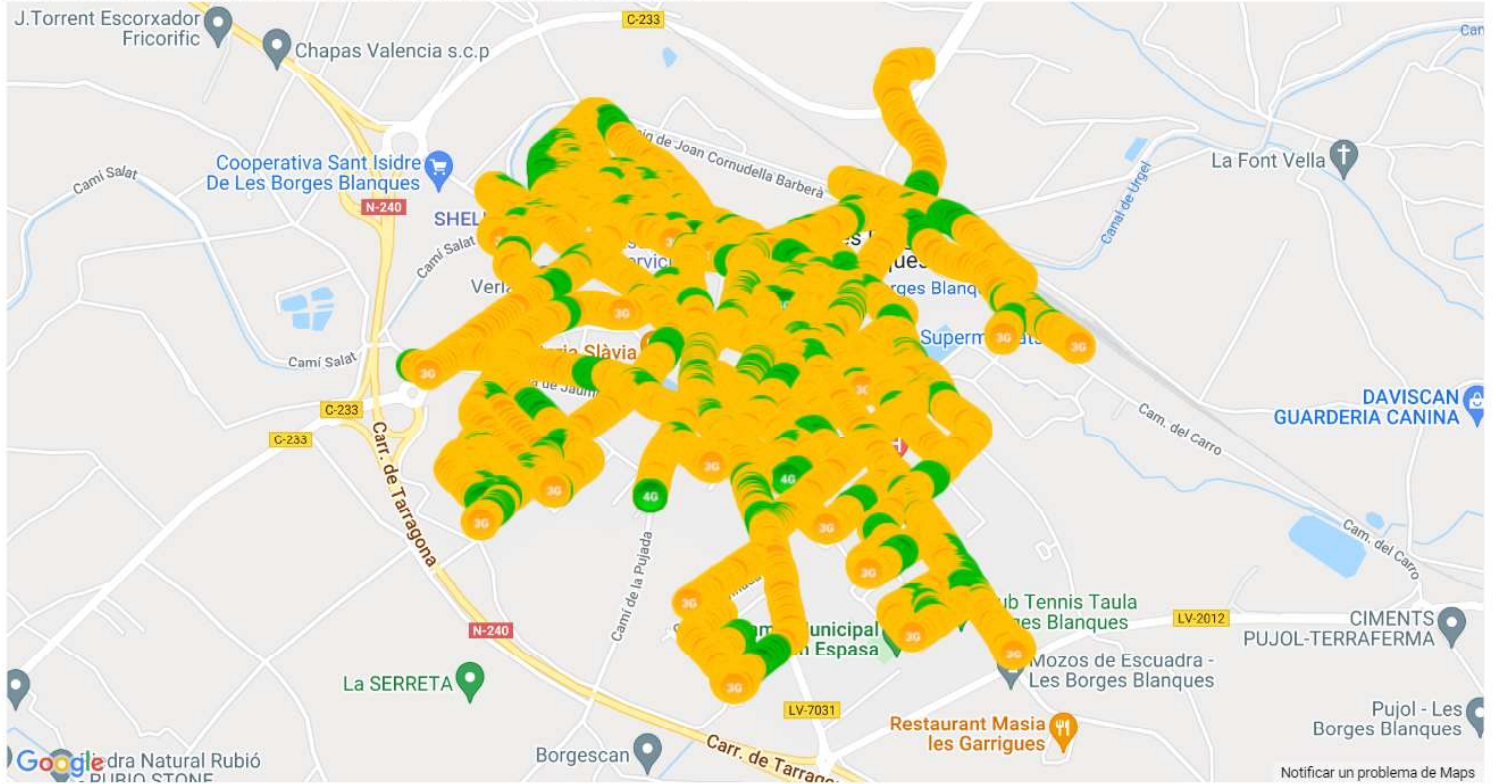

### MOVISTAR SERVEI DE VEU, ACCÉS A XARXES DE L'OPERADOR, LES BORGES BLANQUES