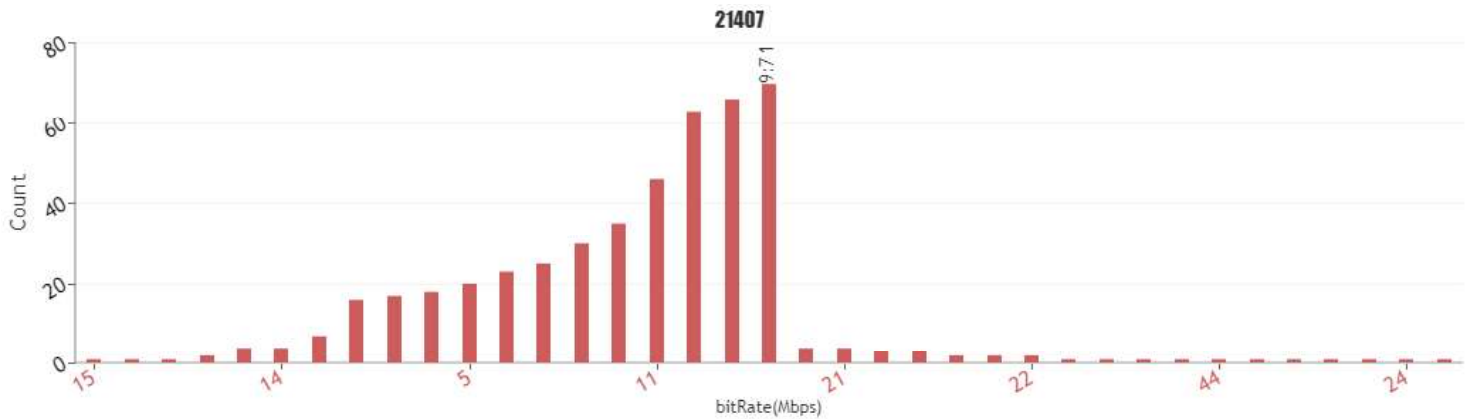

Download test distribution chart per mobile operators for 21407_Movistar