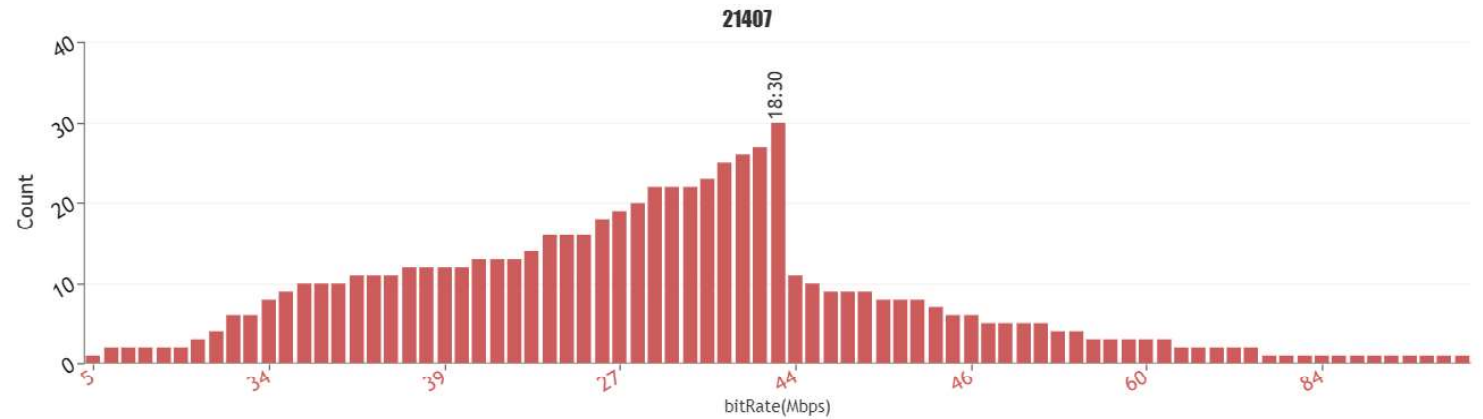

Download test distribution chart per mobile operators for 21407_Movistar