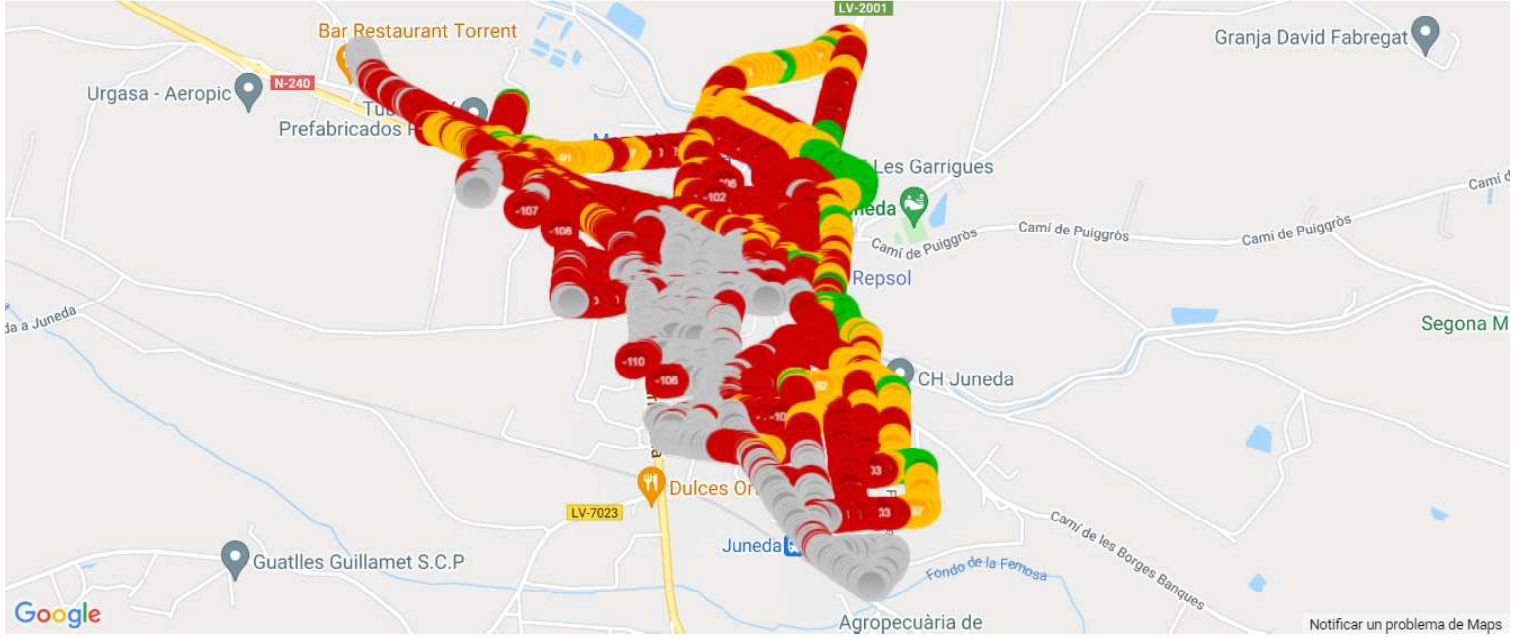

RSRP view

RSRP KPI statistics per mobile operator for operator 21403_Orange

ORANGE SERVEI DE DADES, MAPA DE NIVELL DE SENYAL, JUNEDA