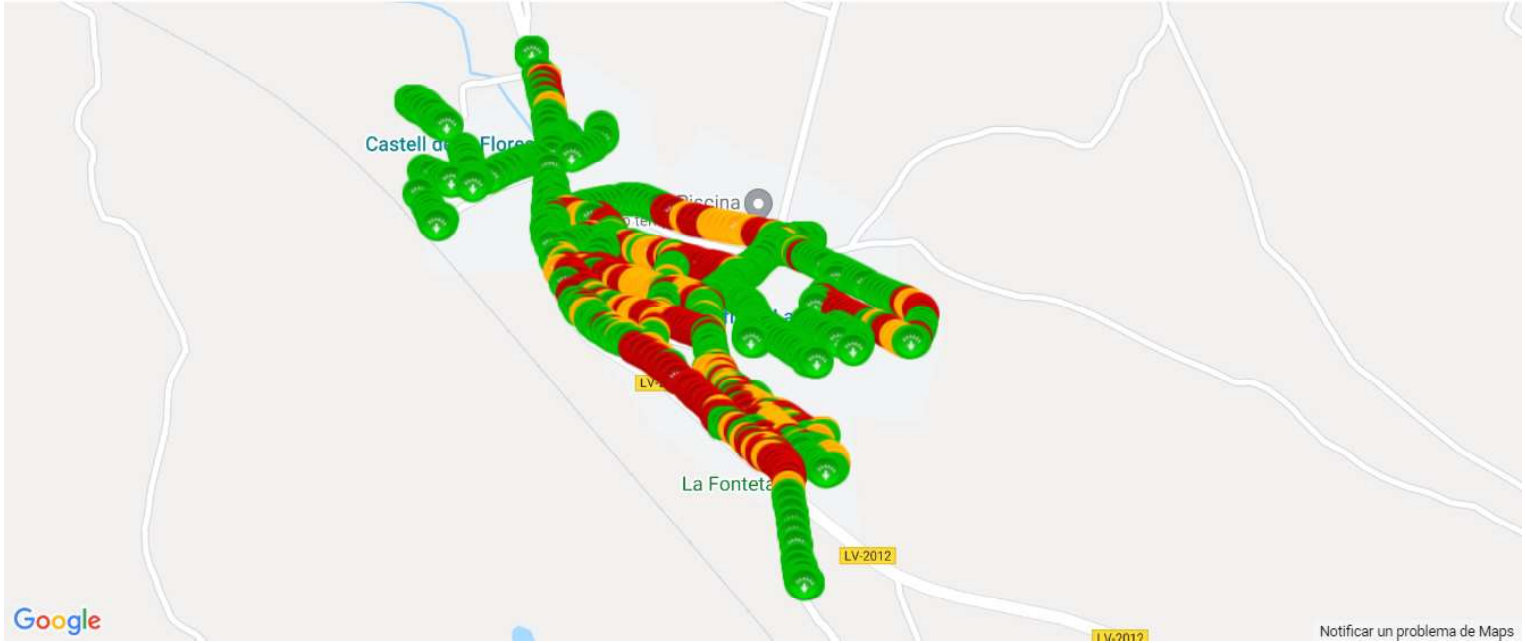

# Download speed test report

Download speed test view for 21401\_vodafone ES

VODAFONE SERVEI DE DADES, MAPA DE VELOCITATS DE DESCÀRREGA, LA FLORESTA

Download test KPI statistics per mobile operator for 21401\_vodafone ES