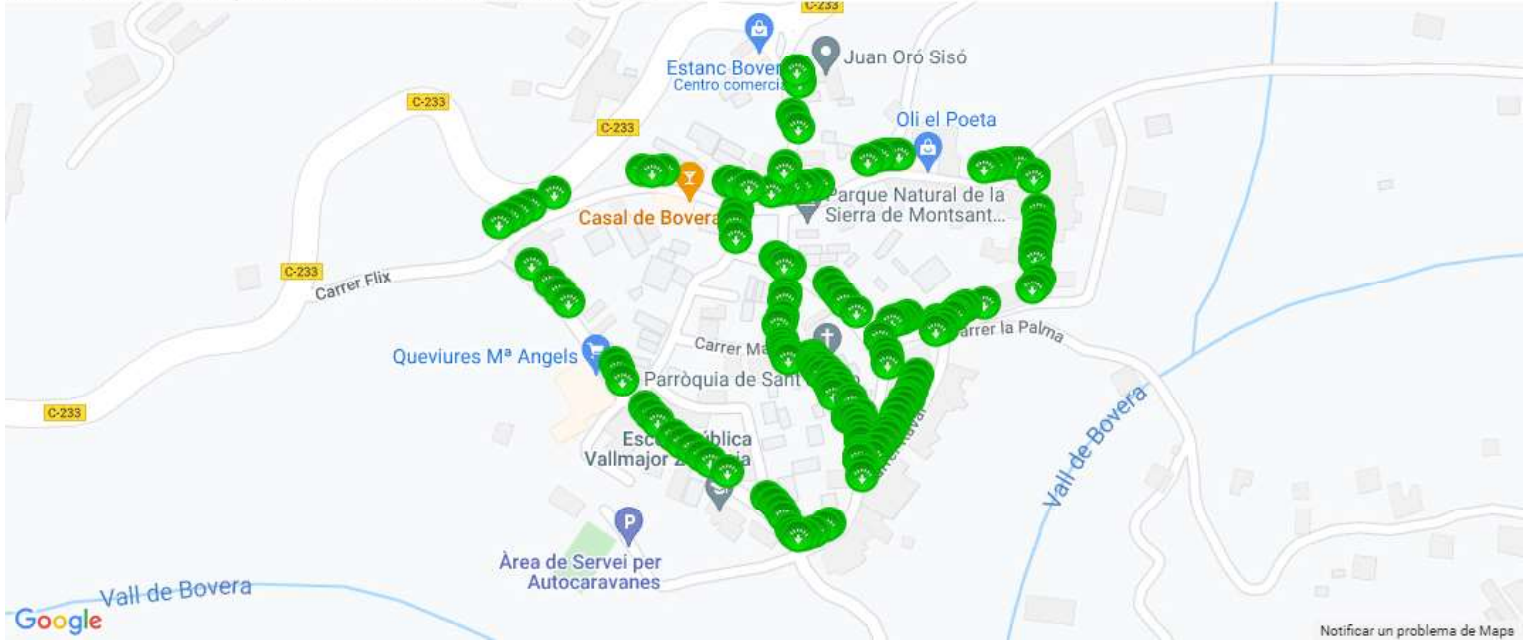

Download test KPI statistics per mobile operator for 21403_Orange

Download speed test report

Download speed test view for 21403_Orange

ORANGE SERVEI DE DADES, MAPA DE VELOCITATS DE DESCÀRREGA, BOVERA