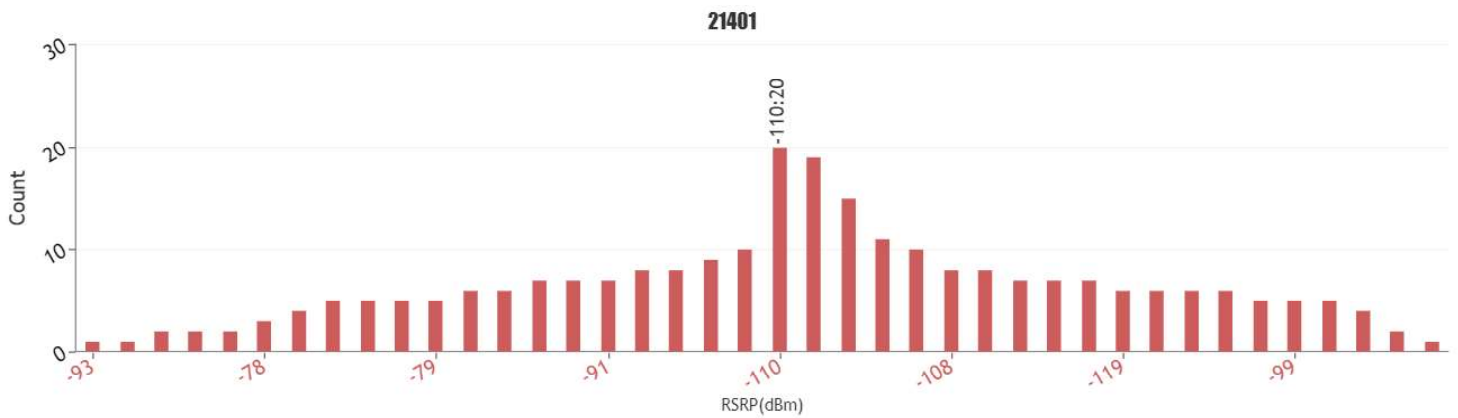

RSRP KPI statistics per mobile operator for 21401_vodafone ES

Operators	21401
>= to -89dBm	29.1188 % (count : 76)
B/w -99dBm to -90dBm	12.2605 % (count : 32)
B/w -112dBm to -100dBm	40.2299 % (count : 105)
<= -113dBm	18.3908 % (count : 48)
Total Geo samples	261

RSRP distribution chart per mobile operator for 21401_vodafone ES