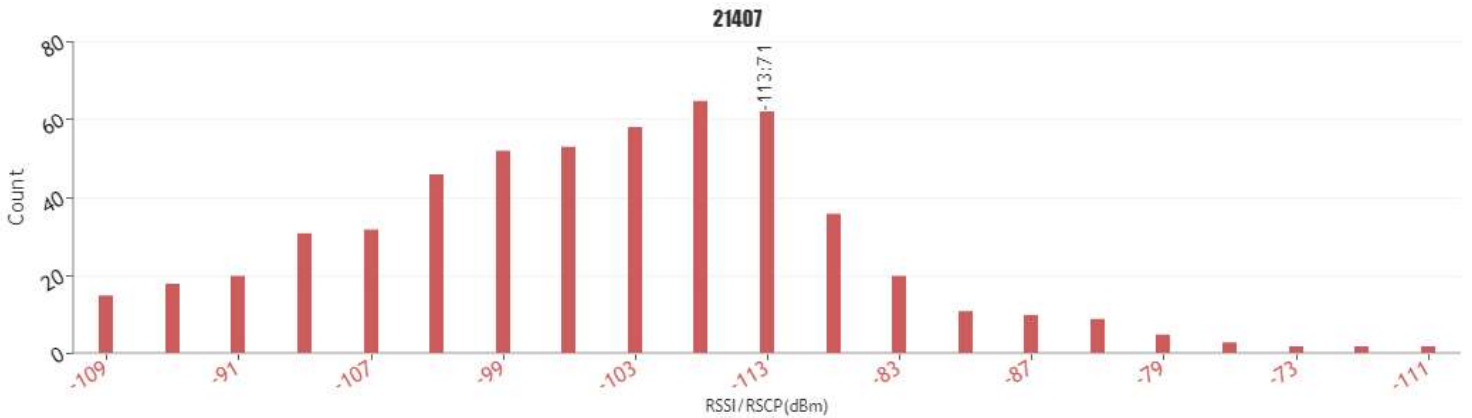

RSSI KPI statistics per mobile operator for 21407_Movistar

Operators	21407
>= -89dBm	14.2602 % (count : 80)
B/w -99dBm to -90dBm	36.3636 % (count : 204)
B/w -112dBm to -100dBm	36.7201 % (count : 206)
<= -113dBm	12.6560 % (count : 71)
Total Geo samples	561

RSSI distribution chart per mobile operator for 21407_Movistar