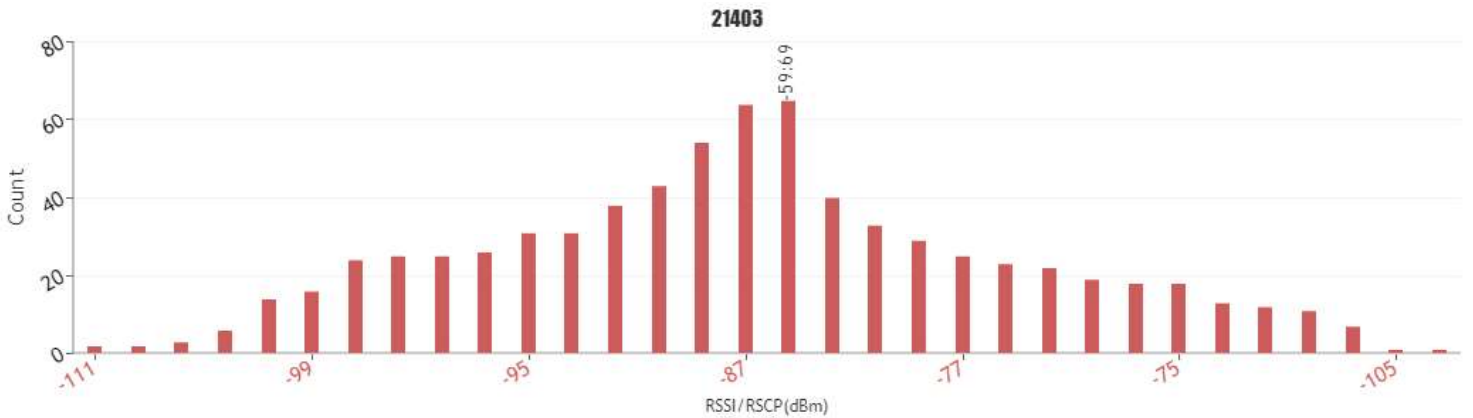

RSSI KPI statistics per mobile operator for 21403_Orange

Operators	21403
>= -89dBm	73.2886 % (count : 546)
B/w -99dBm to -90dBm	19.5973 % (count : 146)
B/w -112dBm to -100dBm	5.2349 % (count : 39)
<= -113dBm	1.8792 % (count : 14)
Total Geo samples	745

RSSI distribution chart per mobile operator for 21403_Orange