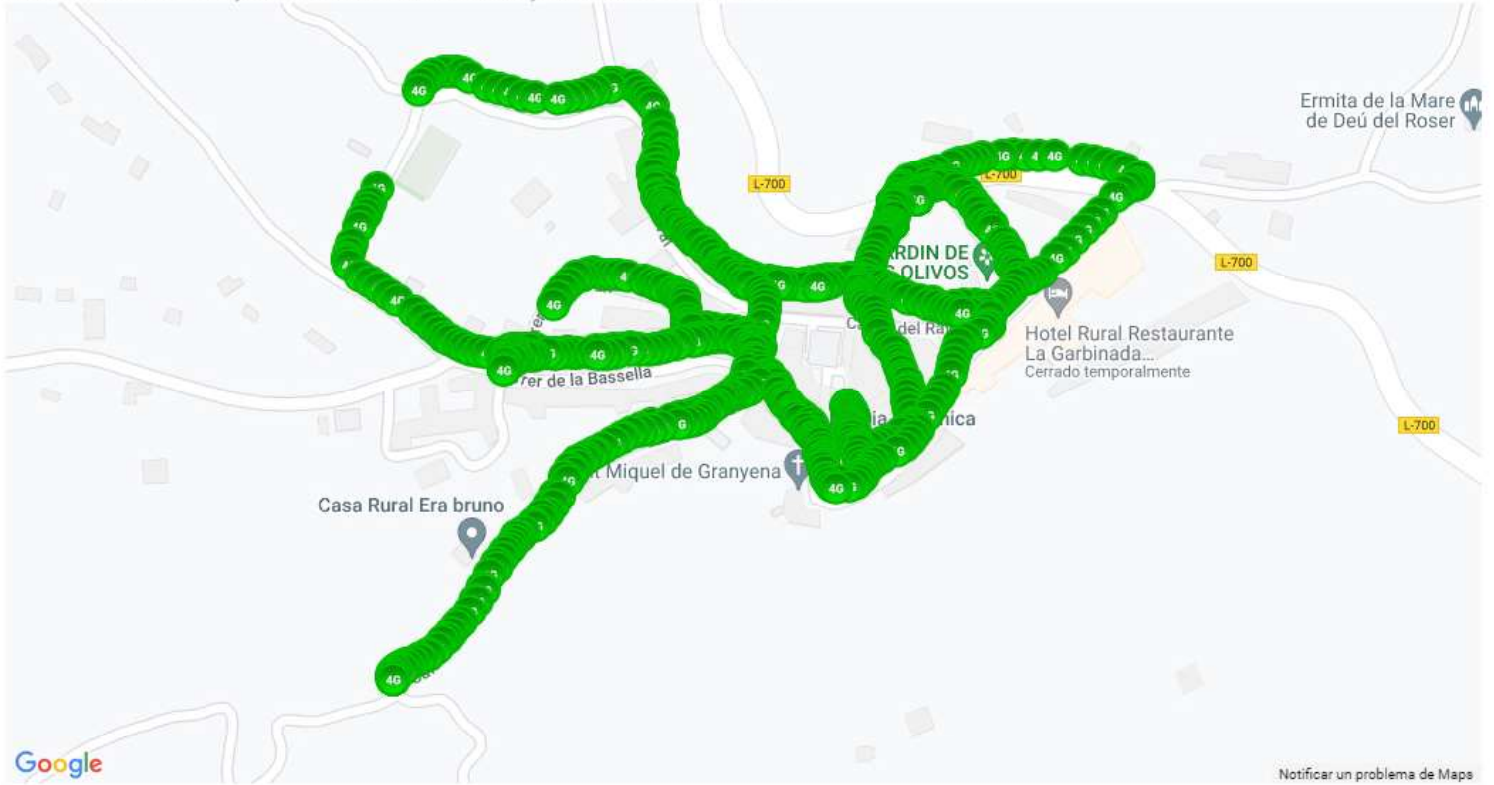

User perceived mobile network coverage during tests

mobile network coverage during tests for operators 21403_Orange

ORANGE SERVEI DE DADES, ACCÉS A XARXES DE L'OPERADOR, GRANYENA DE LES GARRIGUES