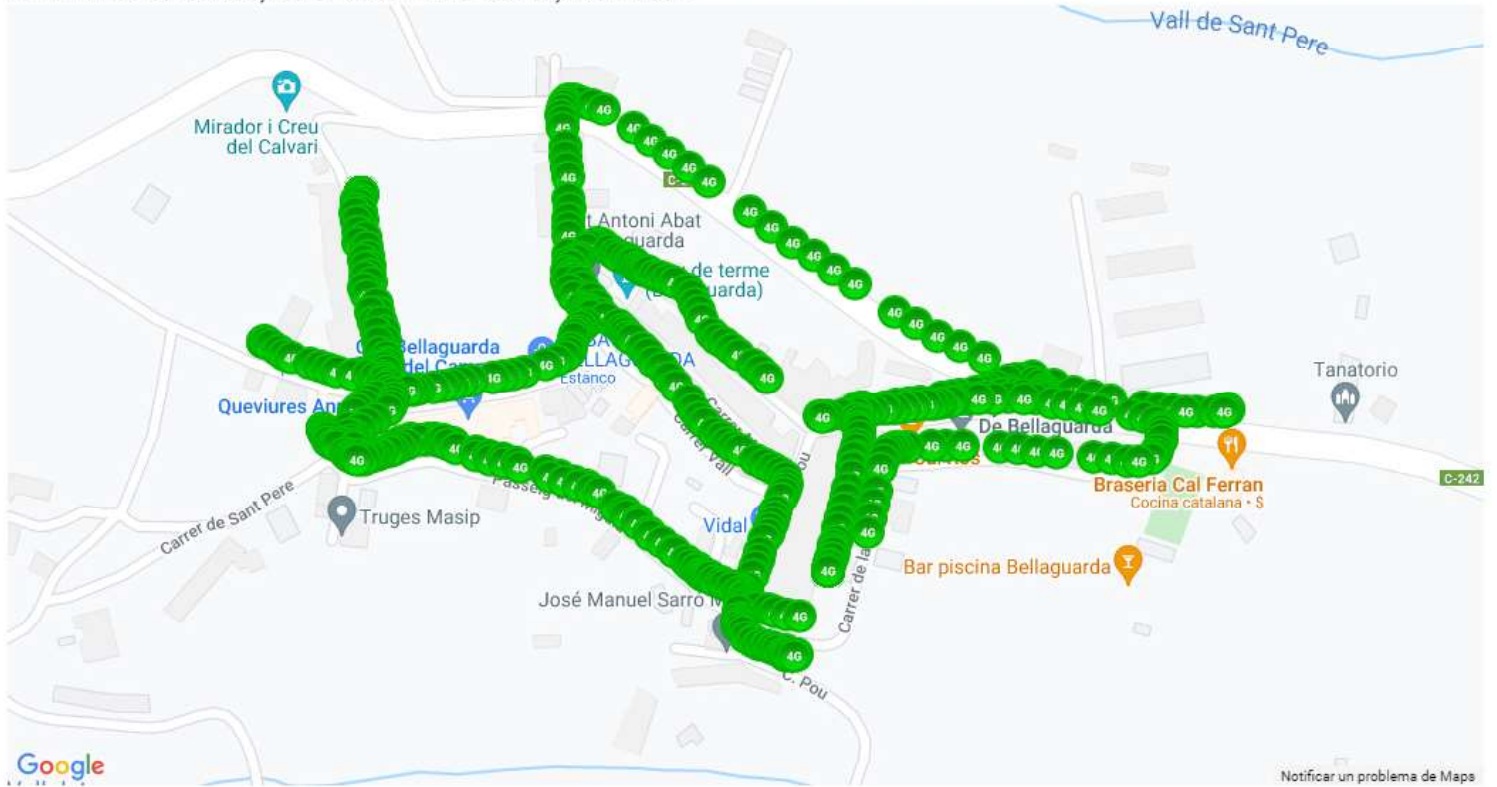

User perceived mobile network coverage during tests

mobile network coverage during tests for operators 21401_vodafone ES

VODAFONE SERVEI DE DADES, ACCÉS A XARXES DE L'OPERADOR, BELLAGUARDA