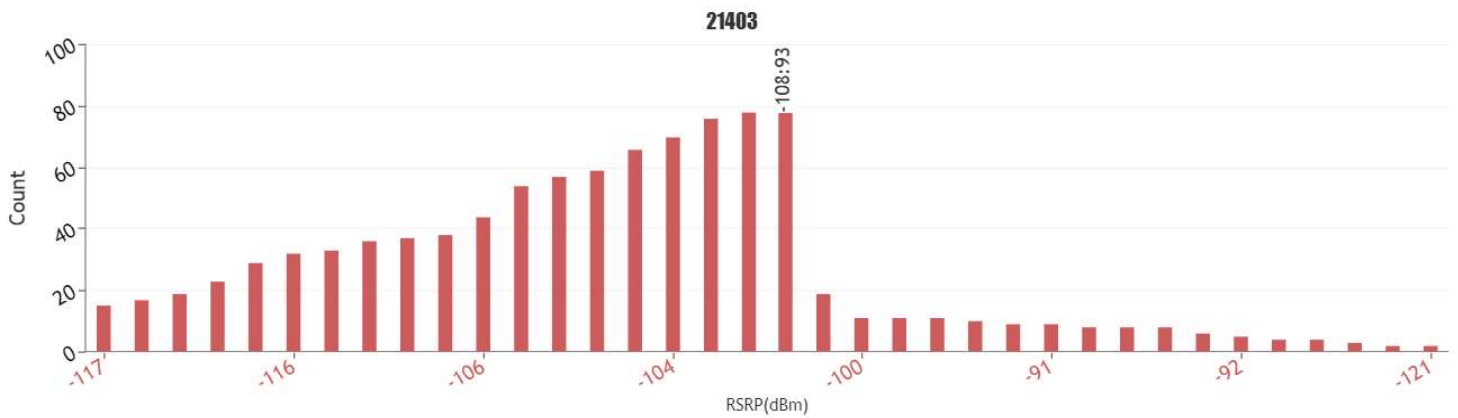

RSRP KPI statistics per mobile operator for 21403_Orange

Operators	21403
>= to -89dBm	0.5964 % (count : 6)
B/w -99dBm to -90dBm	9.9404 % (count : 100)
B/w -112dBm to -100dBm	70.6759 % (count : 711)
<= -113dBm	18.7873 % (count : 189)
Total Geo samples	1006

RSRP distribution chart per mobile operator for 21403_Orange