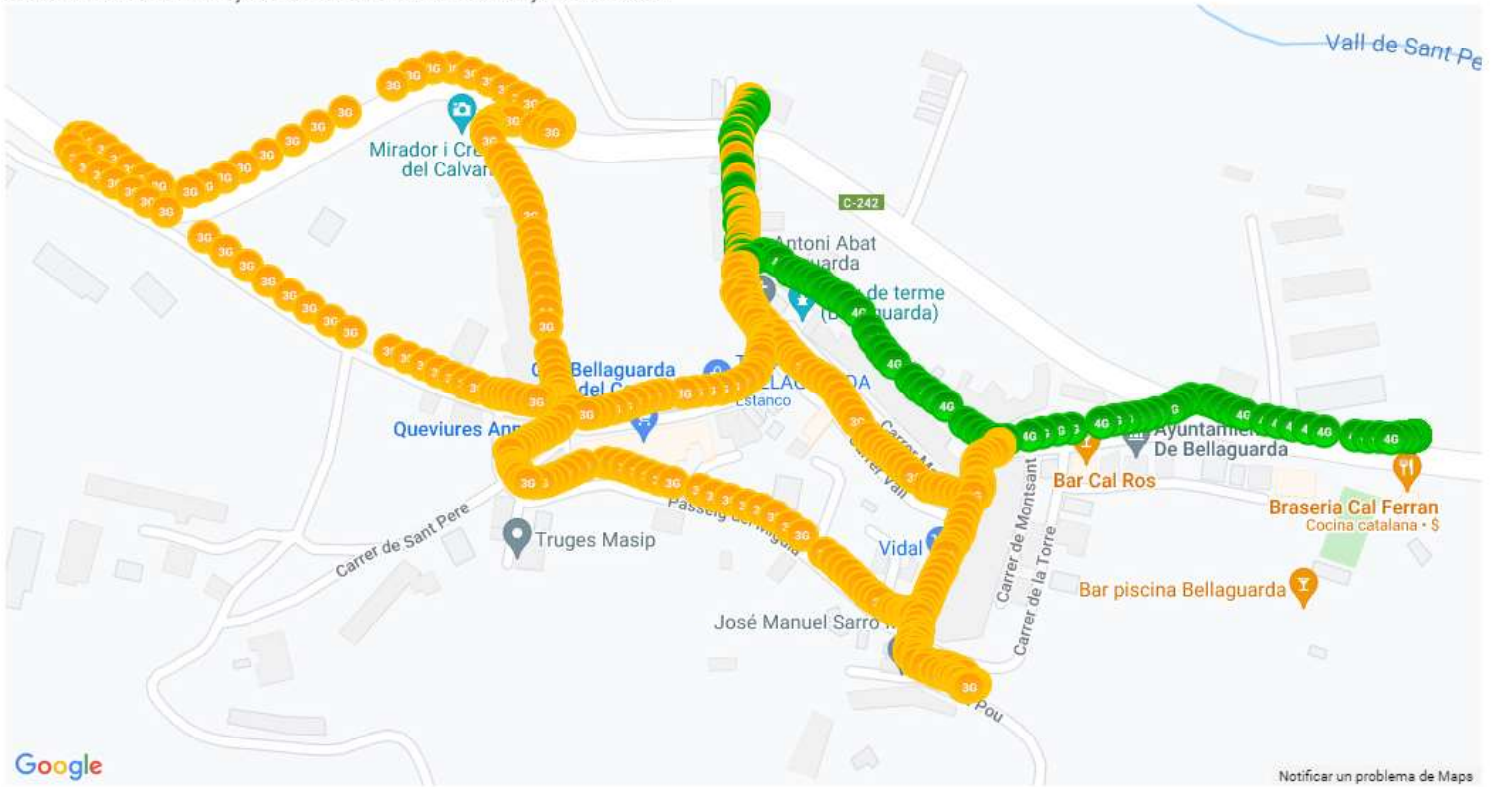

User perceived mobile network coverage during tests

mobile network coverage during tests for operators 21403_Orange

ORANGE SERVEI DE DADES, ACCÉS A XARXES DE L'OPERADOR, BELLAGUARDA