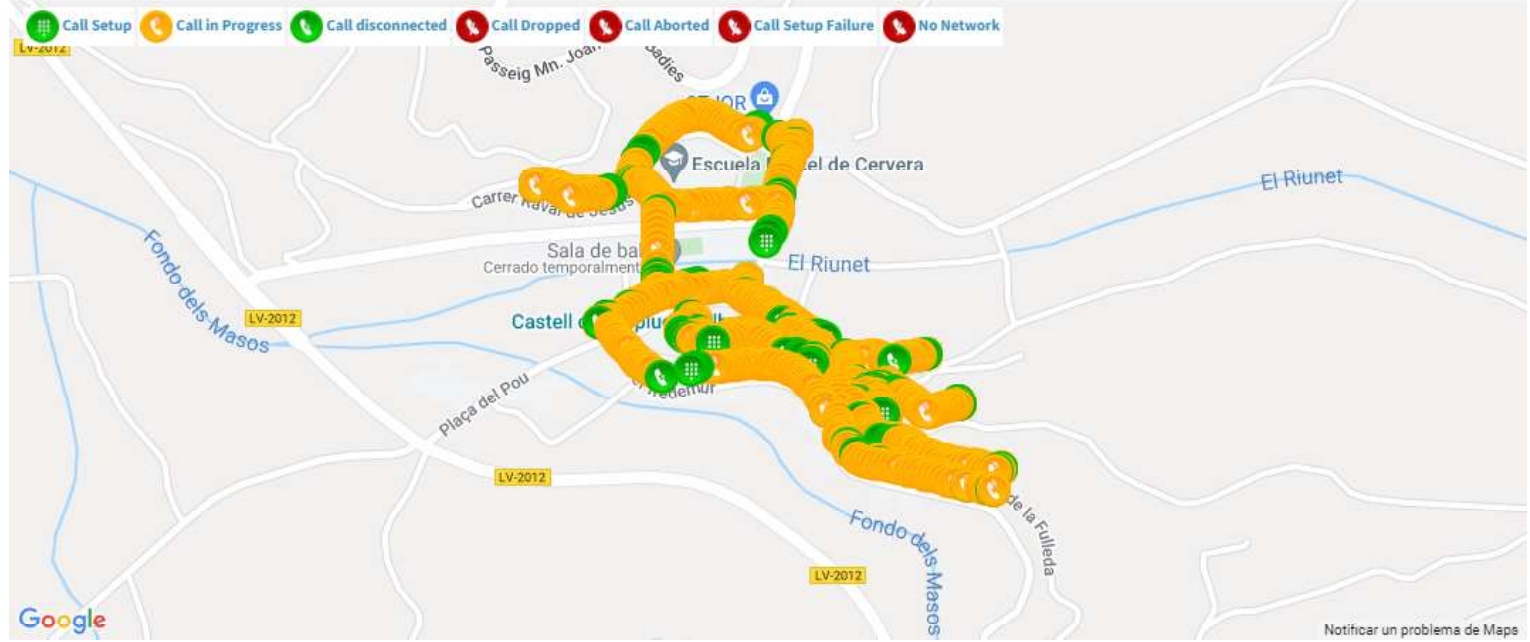

Voice call test report

Call test view of mobile operators for 21407_Movistar

MOVISTAR SERVEI DE VEU, MAPA DE TRUCADES, L'ESPLUGA CALBA

Call test KPI statistics per mobile operator for 21407_Movistar

Operators	21407
Total Calls Success	34
Total Calls Attempted	34
Total Calls Failed	0
Dropped Calls	0
Aborted Calls	0
CallSetup Failed	0
No Network	0
Attempted Voice call on 2G	0
Attempted Voice call on 3G	5
Successful CSFB call to 3G	29