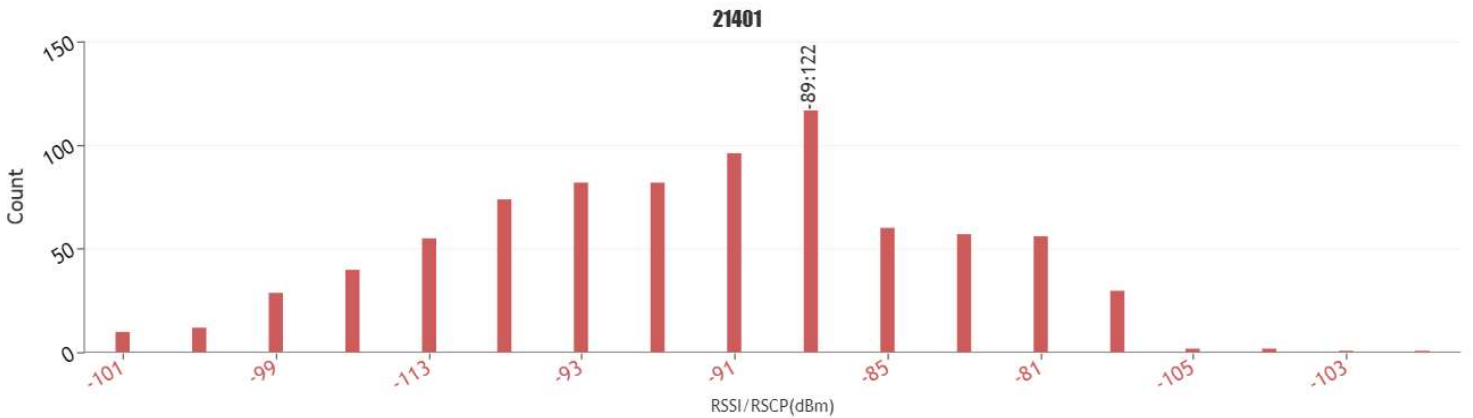

RSSI KPI statistics per mobile operator for 21401_vodafone ES

Operators	21401
>= -89dBm	52.0345 % (count : 422)
B/w -99dBm to -90dBm	39.5808 % (count : 321)
B/w -112dBm to -100dBm	1.6030 % (count : 13)
< -113dBm	6.7818 % (count : 55)
Total Geo samples	811

RSSI distribution chart per mobile operator for 21401_vodafone ES