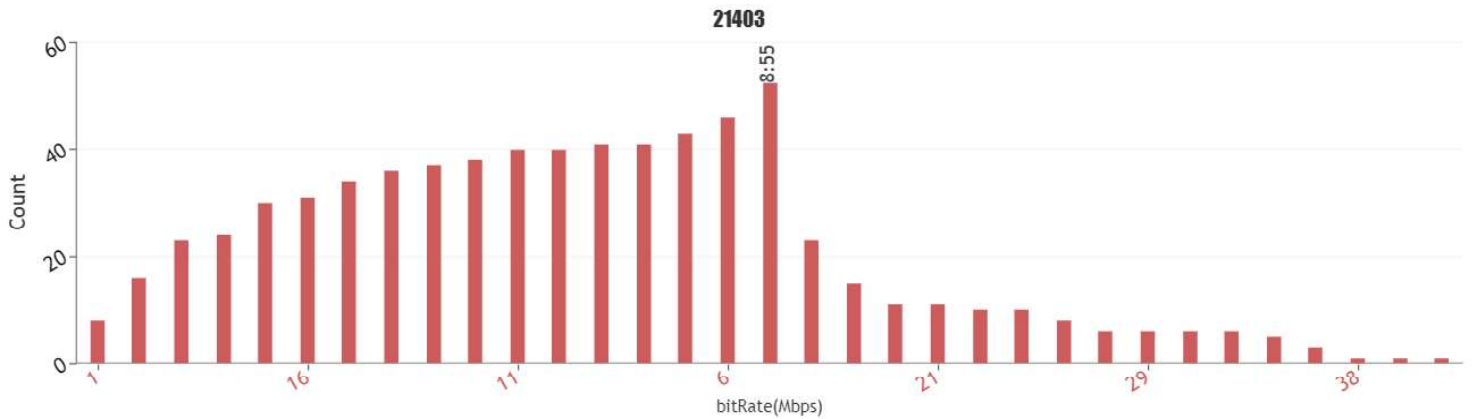

Download test distribution chart per mobile operators for 21403_Orange