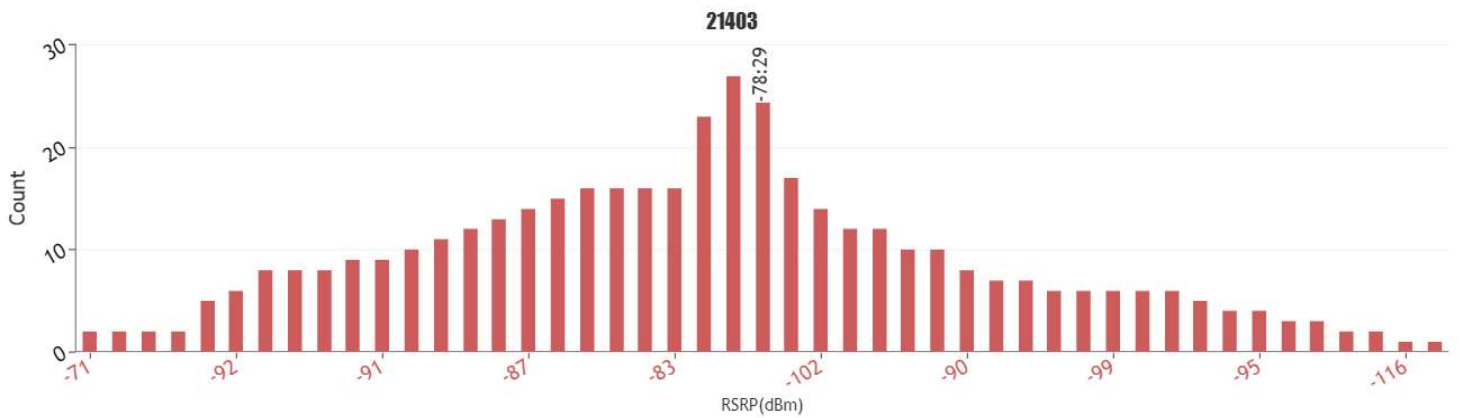

RSRP KPI statistics per mobile operator for 21403_Orange

Operators	21403
>= to -89dBm	55.9165 % (count : 241)
B/w -99dBm to -90dBm	19.0255 % (count : 82)
B/w -112dBm to -100dBm	21.8097 % (count : 94)
<= -113dBm	3.2483 % (count : 14)
Total Geo samples	431

RSRP distribution chart per mobile operator for 21403_Orange