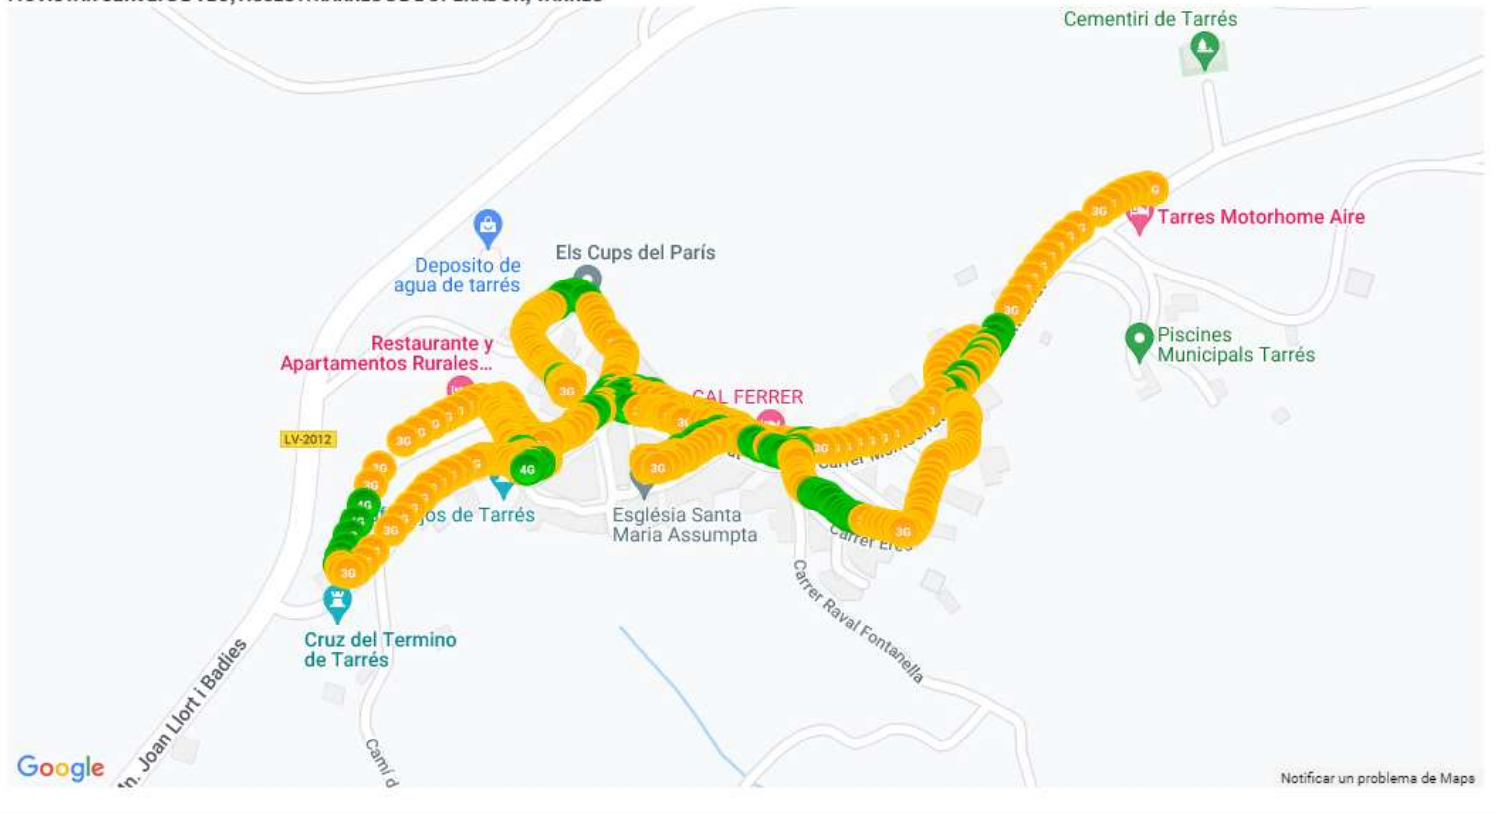

User perceived mobile network coverage during tests

mobile network coverage during tests for operators 21407_Movistar

MOVISTAR SERVEI DE VEU, ACCÉS A XARXES DE L'OPERADOR, TARRÉS