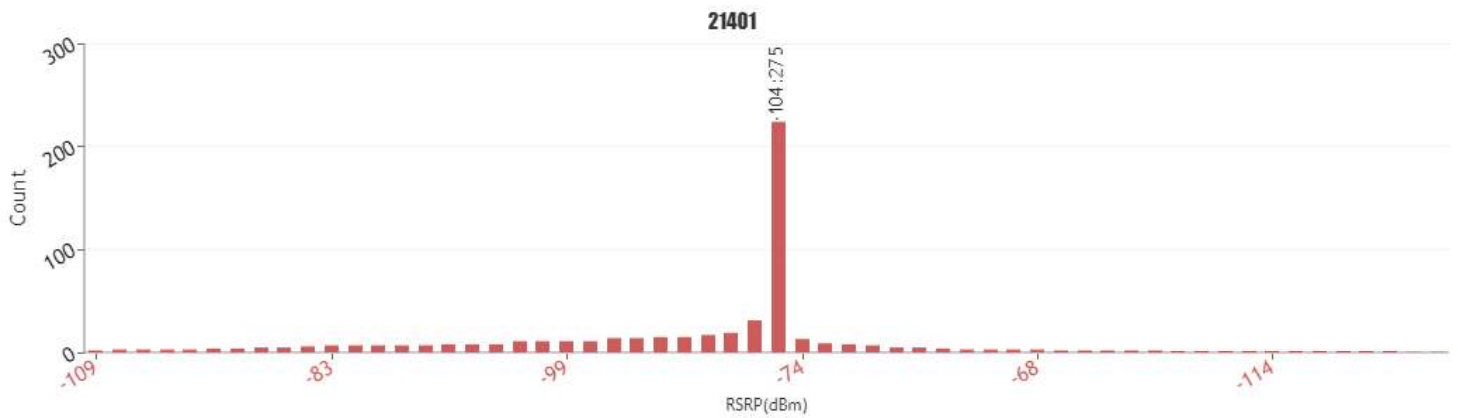

RSRP KPI statistics per mobile operator for 21401_vodafone ES

Operators	21401
>= to -89dBm	20.2643 % (count : 138)
B/w -99dBm to -90dBm	12.0411 % (count : 82)
B/w -112dBm to -100dBm	62.9956 % (count : 429)
<= -113dBm	4.6990 % (count : 32)
Total Geo samples	681

RSRP distribution chart per mobile operator for 21401_vodafone ES