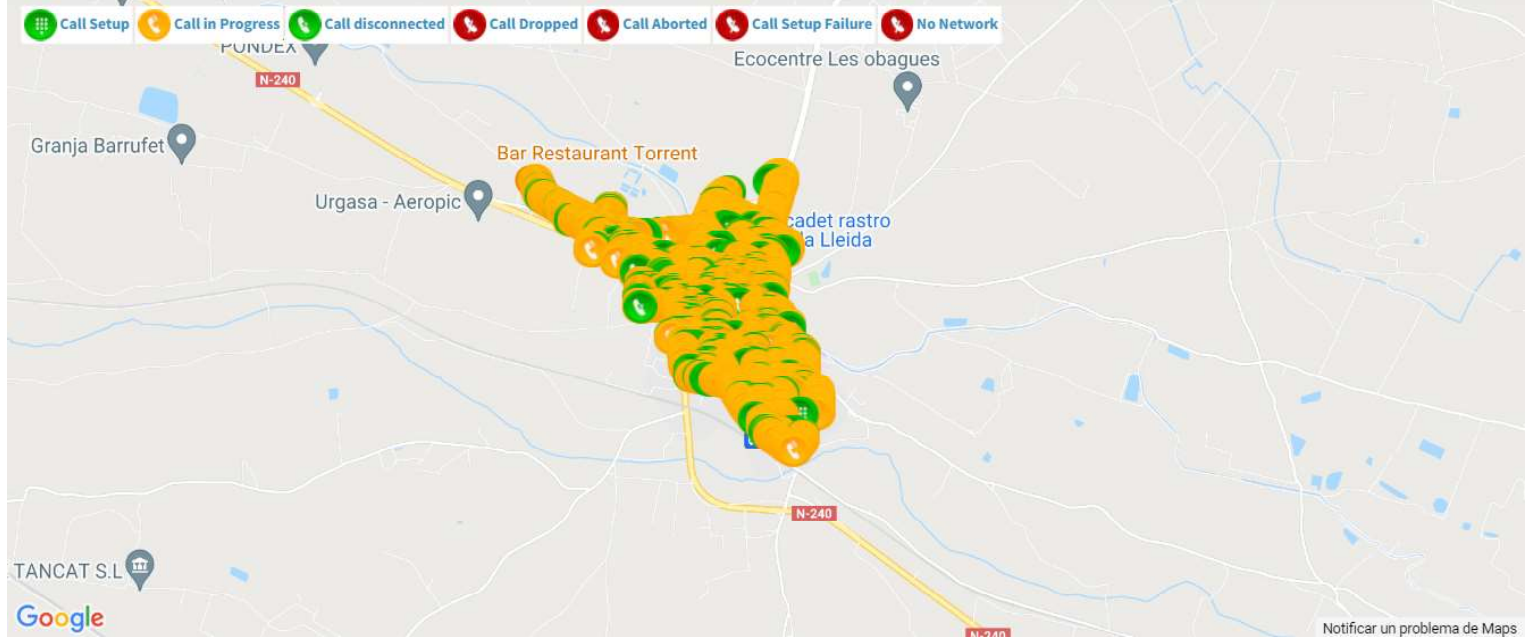

Voice call test report

Call test view of mobile operators for 21407_Movistar

MOVISTAR SERVEI DE VEU, MAPA DE TRUCADES, JUNEDA

Call test KPI statistics per mobile operator for 21407_Movistar

Operators	21407
Total Calls Success	103
Total Calls Attempted	104
Total Calls Failed	1
Dropped Calls	0
Aborted Calls	0
CallSetup Failed	1
No Network ?	0
Attempted Voice call on 2G ?	0
Attempted Voice call on 3G ?	39
Successful CSFB call to 3G ?	64
Not Determined(Voice CallType) ?	1