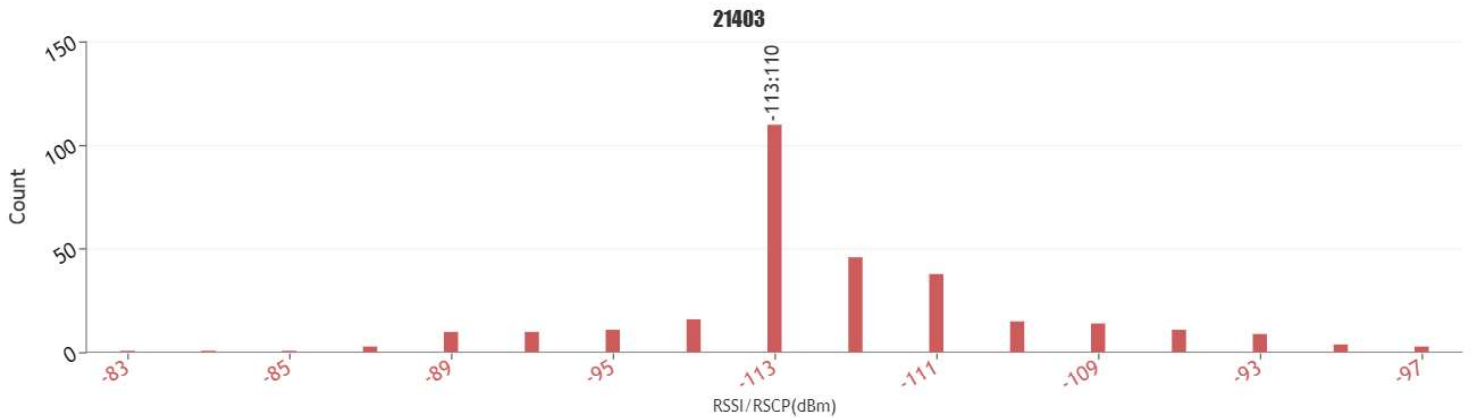

RSSI KPI statistics per mobile operator for 21403_Orange

Operators	21403
>= -89dBm	19.4719 % (count : 59)
B/w -99dBm to -90dBm	9.9010 % (count : 30)
B/w -112dBm to -100dBm	34.3234 % (count : 104)
<= -113dBm	36.3036 % (count : 110)
Total Geo samples	303

RSSI distribution chart per mobile operator for 21403_Orange