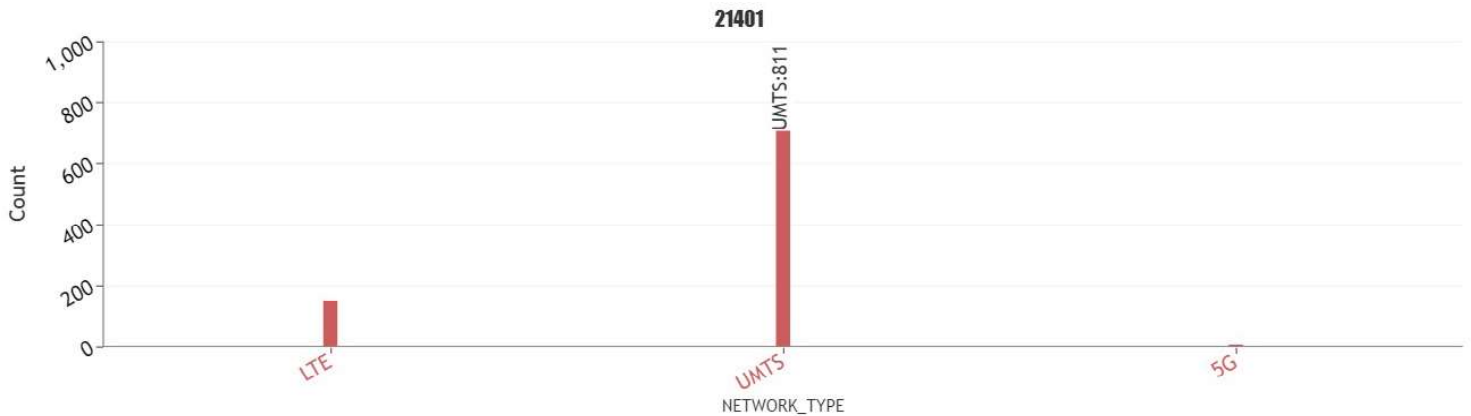

RAN technology distribution chart per mobile network operator for 21401_vodafone ES