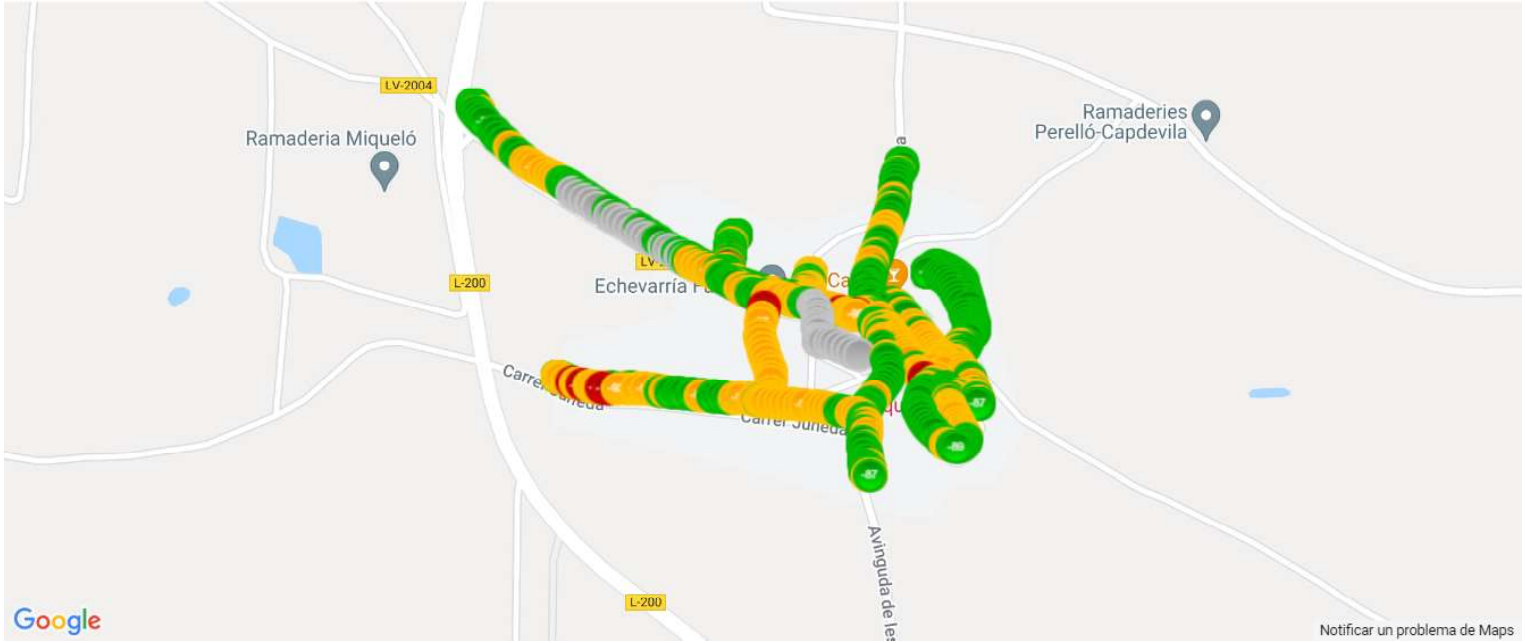

RSSI view

RSSI KPI statistics per mobile operator for operator 21401_vodafone ES

VODAFONE SERVEI DE DADES, MAPA DE NIVELL DE SENYAL 3G, PUIGGROS