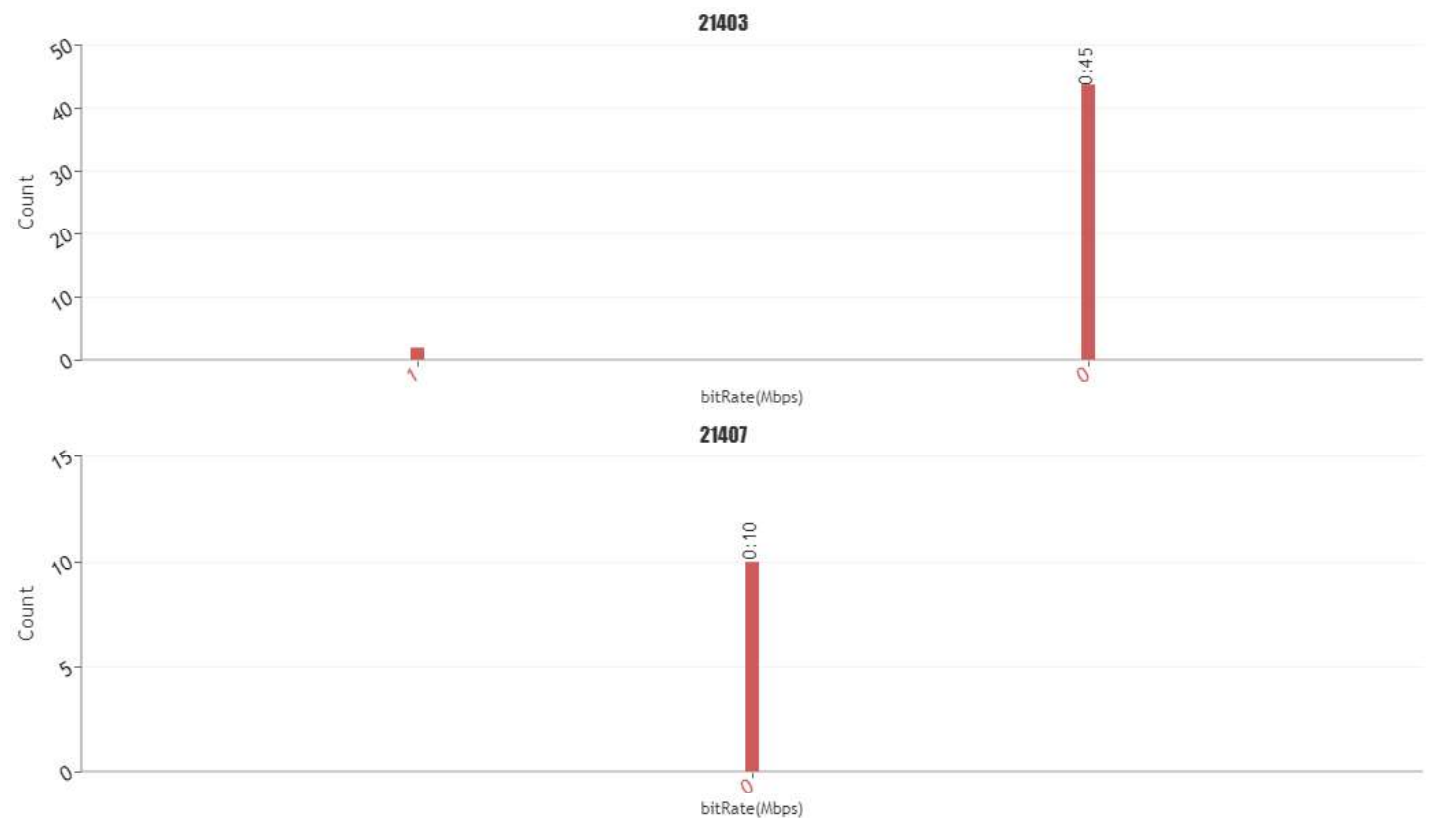

Download test distribution chart per mobile operators for 21403_Orange