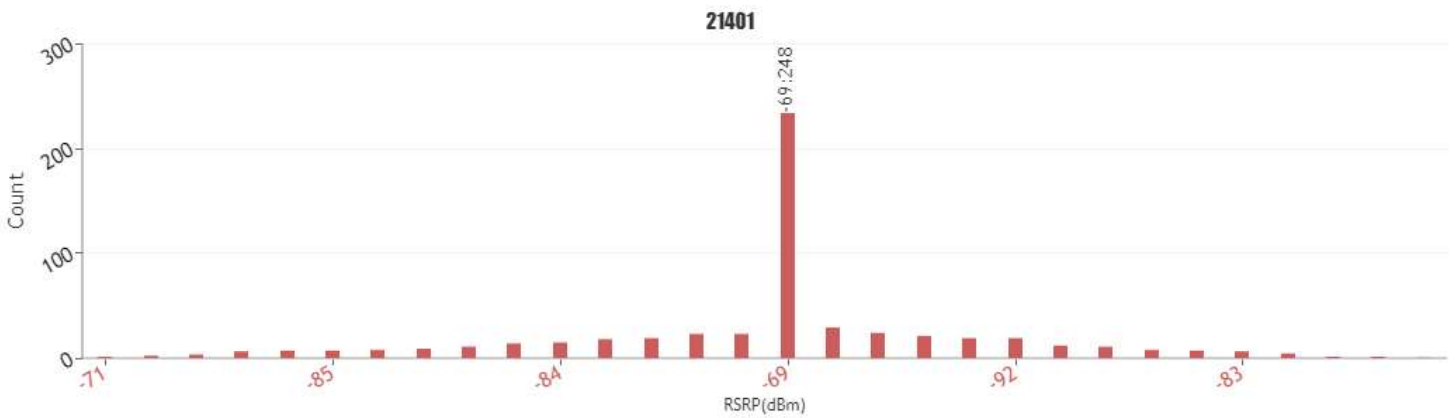

RSRP KPI statistics per mobile operator for 21401_vodafone ES

Operators	21401
>= to -89dBm	79.5041 % (count: 481)
B/w -99dBm to -90dBm	20.4959 % (count: 124)
B/w -112dBm to -100dBm	0 % (count: 0)
<= -113dBm	0 % (count: 0)
Total Geo samples	605

RSRP distribution chart per mobile operator for 21401_vodafone ES