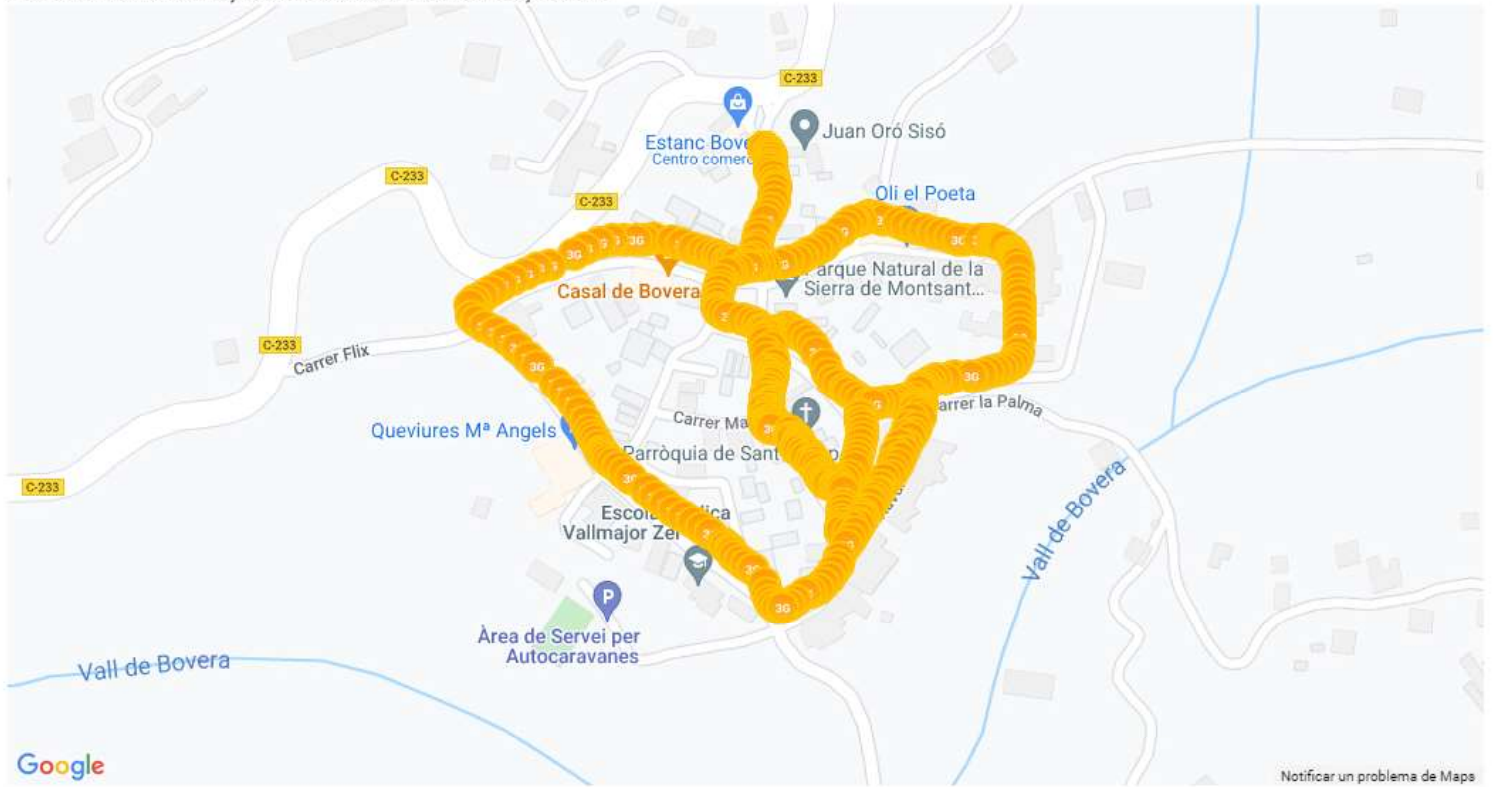

User perceived mobile network coverage during tests

mobile network coverage during tests for operators 21407_Movistar

MOVISTAR SERVEI DE VEU, ACCÉS A XARXES DE L'OPERADOR, BOVERA