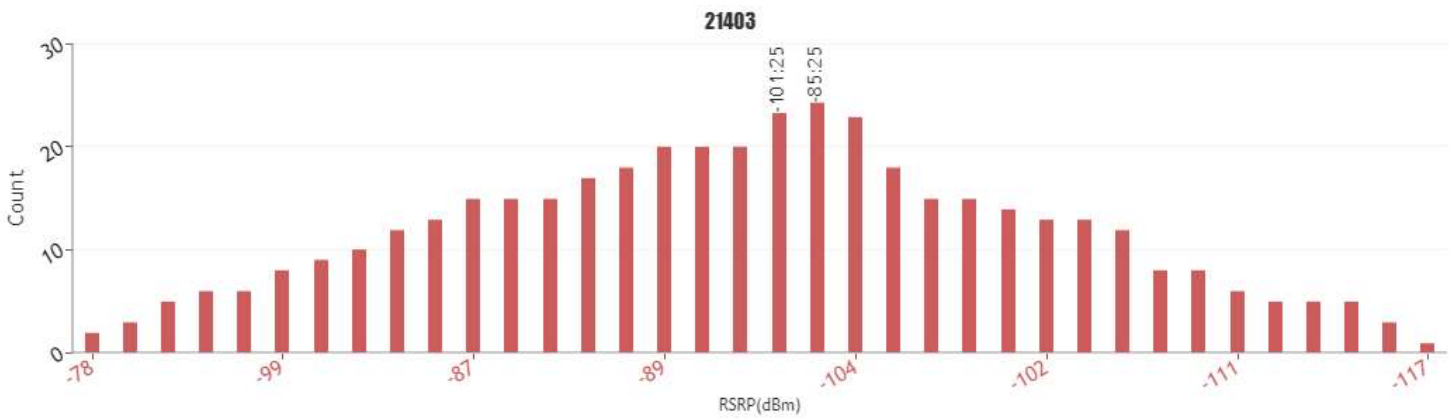

RSRP KPI statistics per mobile operator for 21403_Orange

Operators	21403
>= to -89dBm	23.3645 % (count : 100)
B/w -99dBm to -90dBm	28.0374 % (count : 120)
B/w -112dBm to -100dBm	40.1869 % (count : 172)
<= -113dBm	8.4112 % (count : 36)
Total Geo samples	428

RSRP distribution chart per mobile operator for 21403_Orange