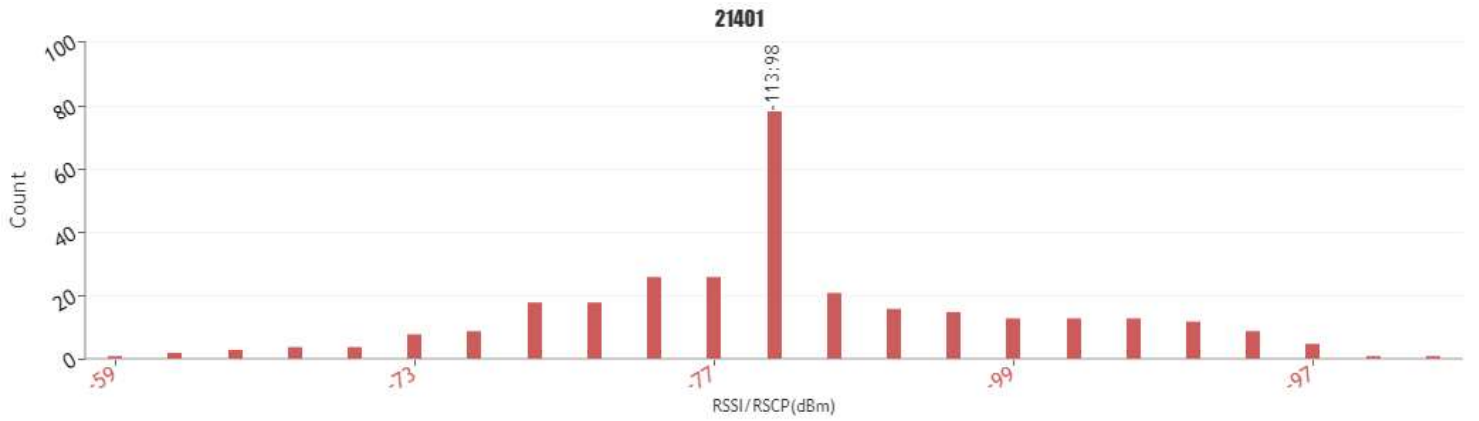

RSSI KPI statistics per mobile operator for 21401_vodafone ES

Operators	21401
>= -89dBm	52.6786 % (count: 177)
B/w -99dBm to -90dBm	17.5595 % (count: 59)
B/w -112dBm to -100dBm	0.5952 % (count: 2)
<= -113dBm	29.1667 % (count: 98)
Total Geo samples	336

RSSI distribution chart per mobile operator for 21401_vodafone ES