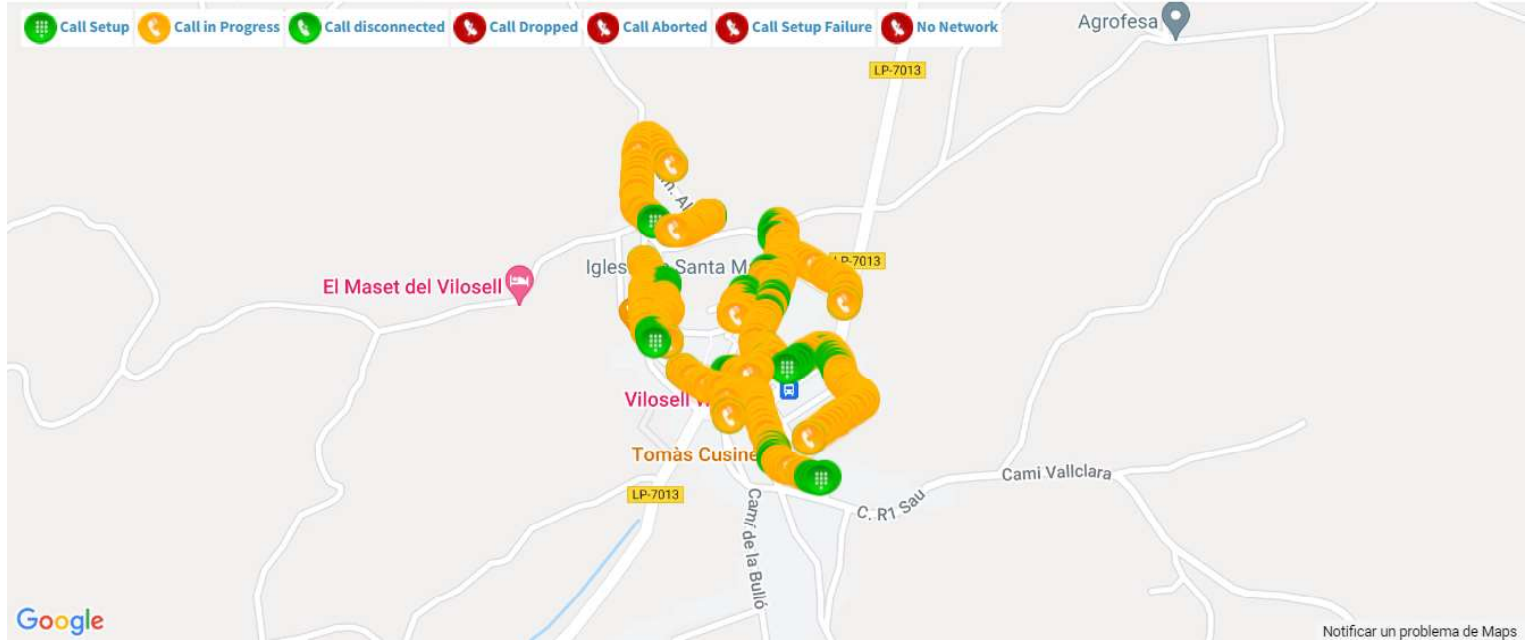

### VODAFONE SERVEI DE VEU, MAPA DE TRUCADES, EL VILOSELL