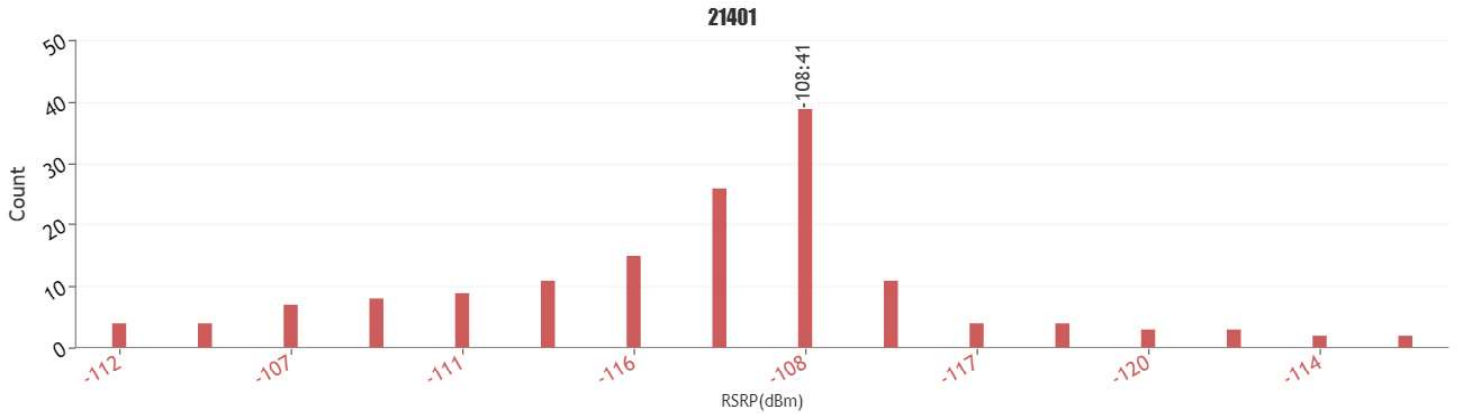

RSRP KPI statistics per mobile operator for 21401_vodafone ES

Operators	21401
>= to -89dBm	0 % (count : 0)
B/w -99dBm to -90dBm	0 % (count : 0)
B/w -112dBm to -100dBm	64.9351 % (count : 100)
<= -113dBm	35.0649 % (count : 54)
Total Geo samples	154

RSRP distribution chart per mobile operator for 21401_vodafone ES