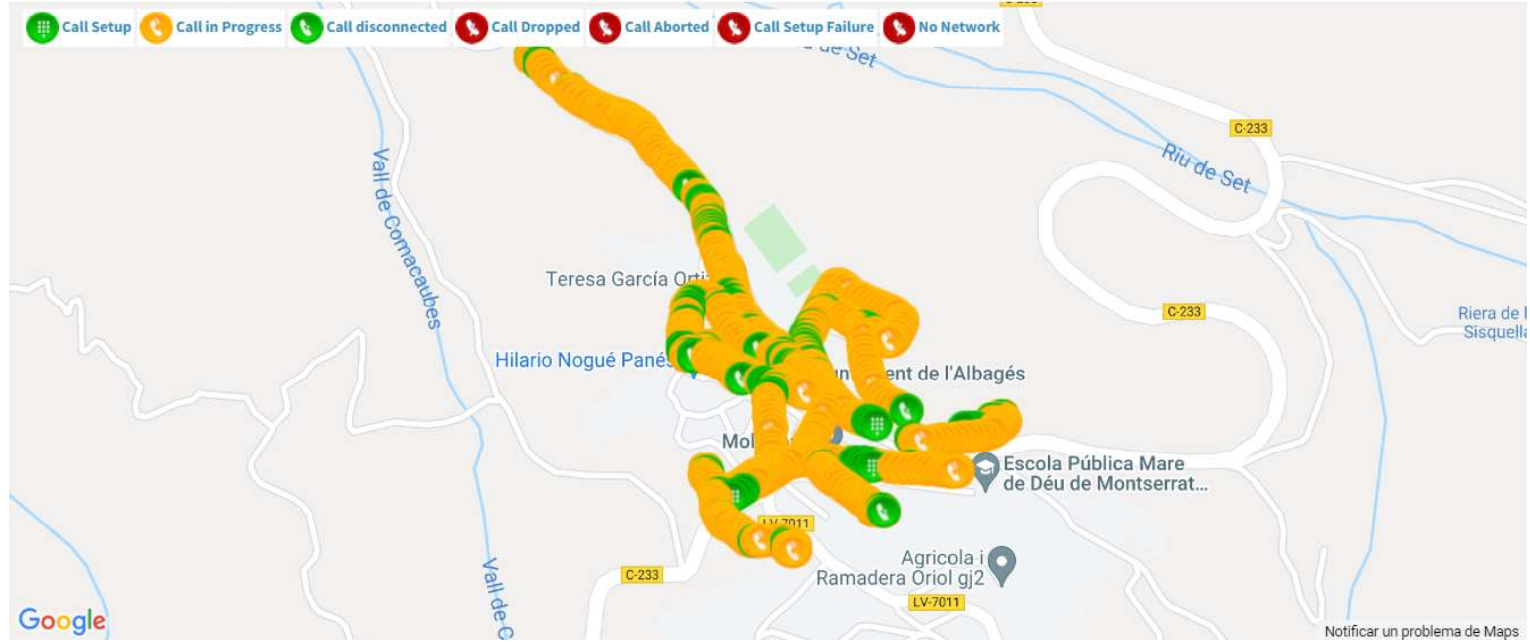

Voice call test report

Call test view of mobile operators for 21407_Movistar

MOVISTAR SERVEI DE VEU, MAPA DE TRUCADES, L'ALBAGÉS

Call test KPI statistics per mobile operator for 21407_Movistar

Operators	21407
Total Calls Success	29
Total Calls Attempted	30
Total Calls Failed	1
Dropped Calls	1
Aborted Calls	0
CallSetup Failed	0
No Network ?	0
Attempted Voice call on 2G ?	0
Attempted Voice call on 3G ?	29