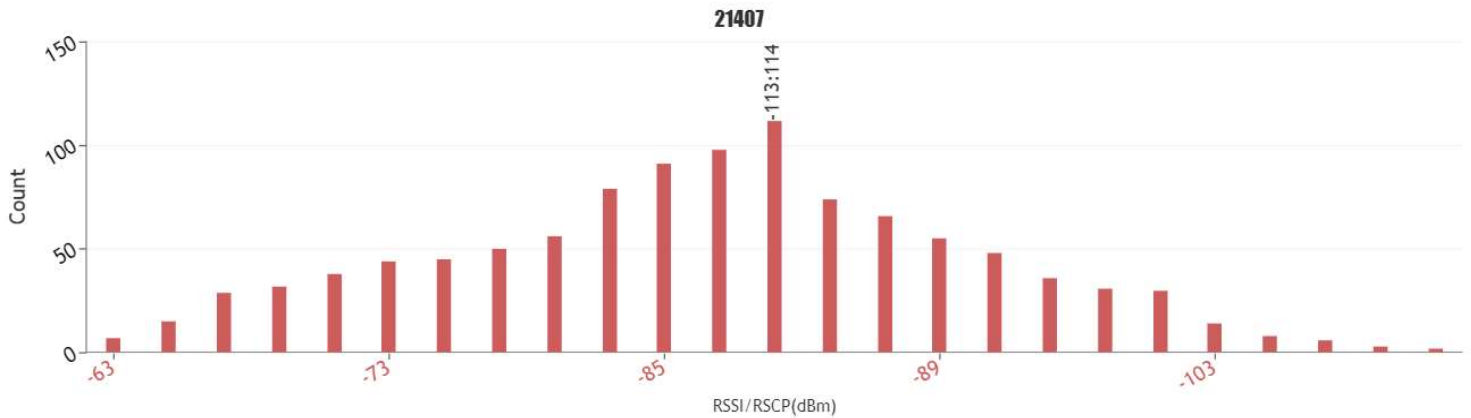

RSSI KPI statistics per mobile operator for 21407_Movistar

Operators	21407
>= -89dBm	66.1064 % (count: 708)
B/w -99dBm to -90dBm	20.4482 % (count: 219)
B/w -112dBm to -100dBm	2.8011 % (count: 30)
< -113dBm	10.6443 % (count: 114)
Total Geo samples	1071

RSSI distribution chart per mobile operator for 21407_Movistar