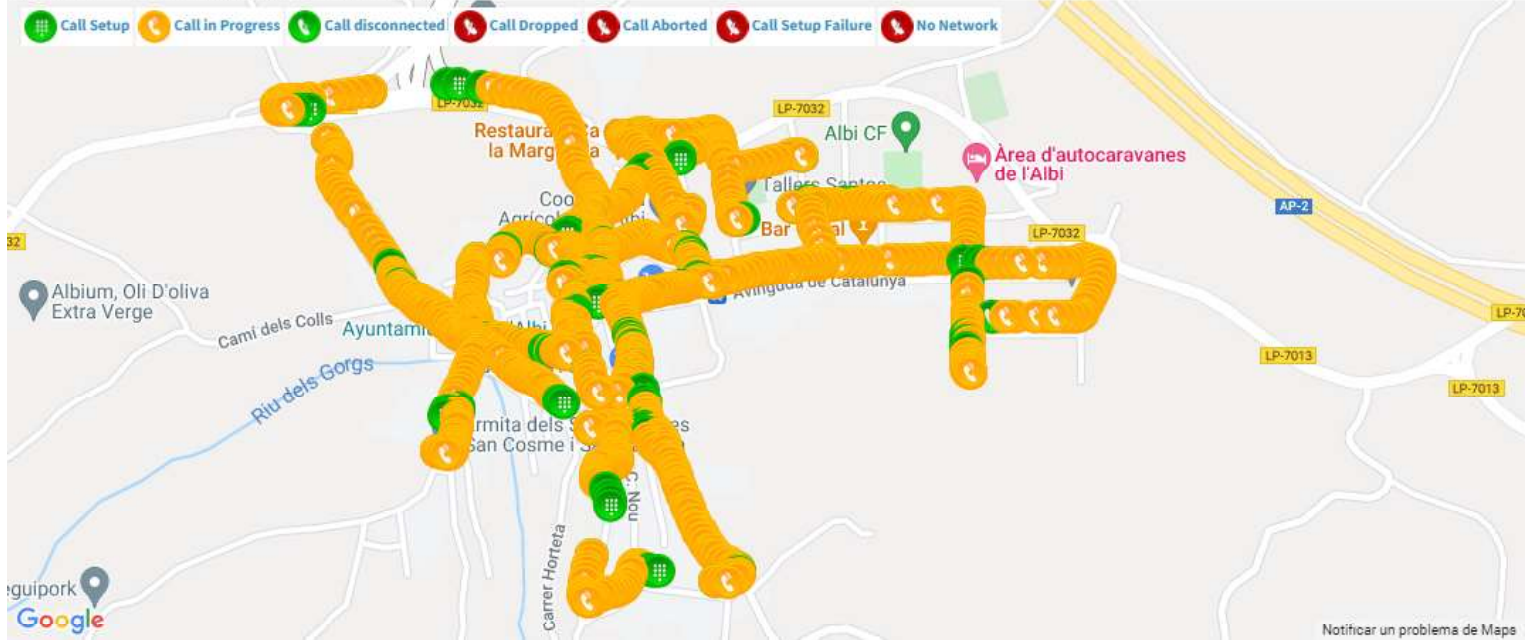

Voice call test report

Call test view of mobile operators for 21407_Movistar

MOVISTAR SERVEI DE VEU, MAPA DE TRUCADES, L'ALBI

Call test KPI statistics per mobile operator for 21407_Movistar

Operators	21407
Total Calls Success	44
Total Calls Attempted	46
Total Calls Failed	2
Dropped Calls	2
Aborted Calls	0
CallSetup Failed	0
No Network	0
Attempted Voice call on 2G	0
Attempted Voice call on 3G	32
Successful CSFB call to 3G	13