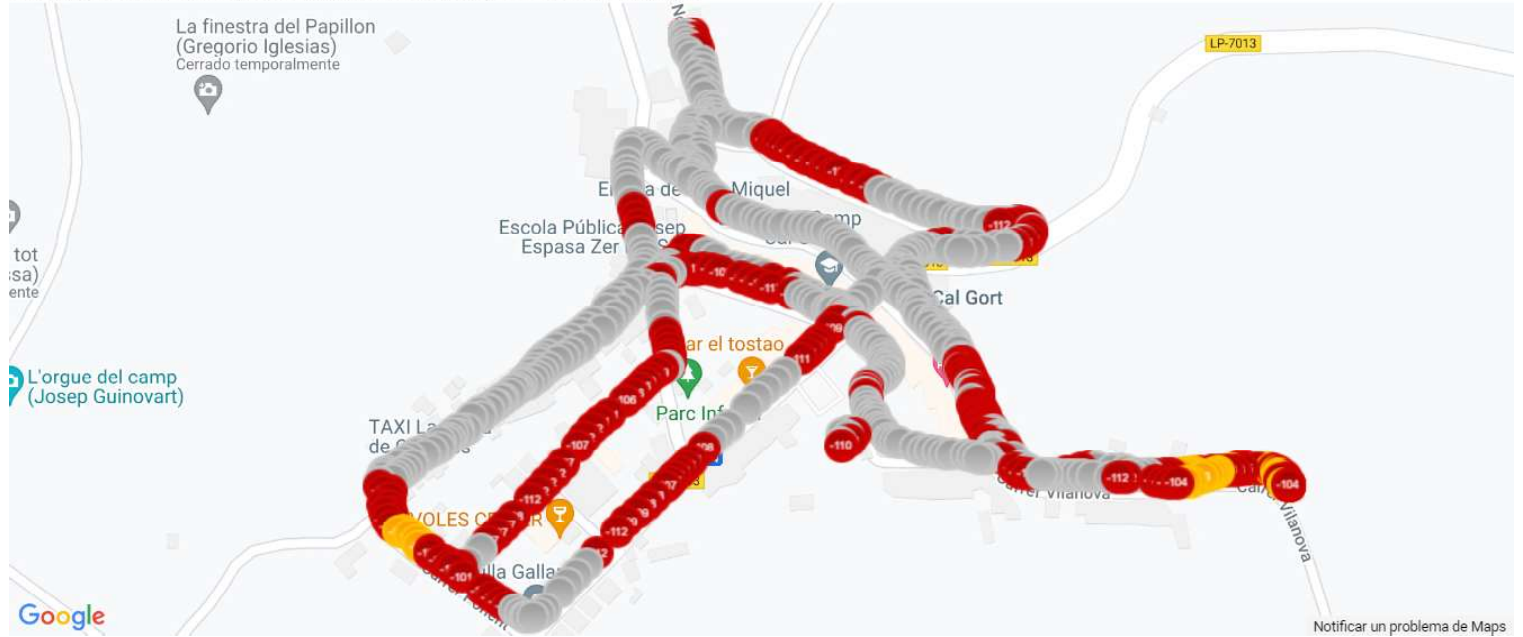

RSRP view

RSRP KPI statistics per mobile operator for operator 21403_Orange

ORANGE SERVEI DE DADES, MAPA DE NIVELL DE SENYAL, LA POBLA DE CÉRVOLES