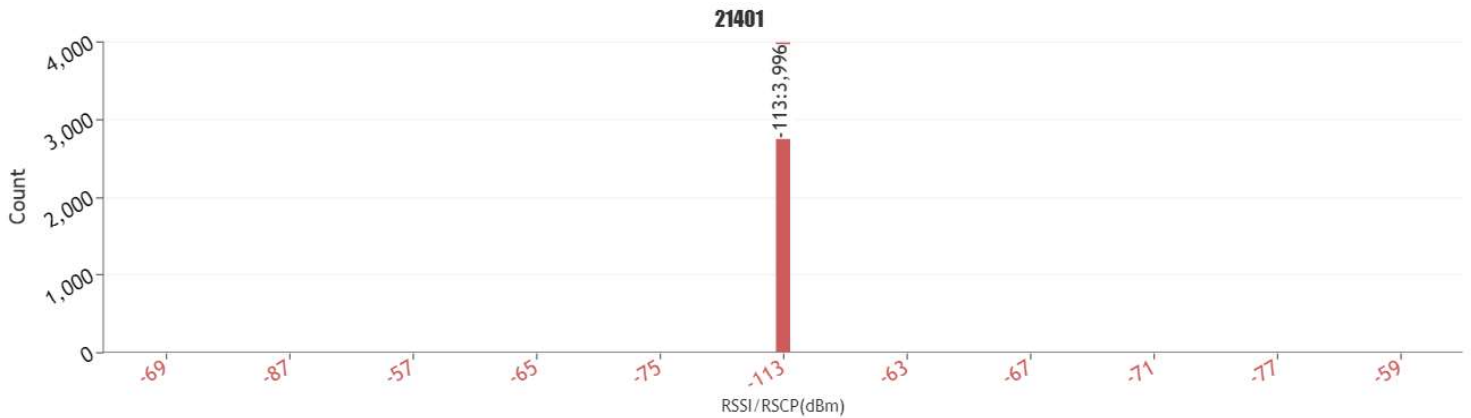

RSSI KPI statistics per mobile operator for 21401_vodafone ES

Operators	21401
>= -89dBm	0.3988 % (count : 16)
B/w -99dBm to -90dBm	0 % (count : 0)
B/w -112dBm to -100dBm	0 % (count : 0)
<= -113dBm	99.6012 % (count : 3996)
Total Geo samples	4012

RSSI distribution chart per mobile operator for 21401_vodafone ES