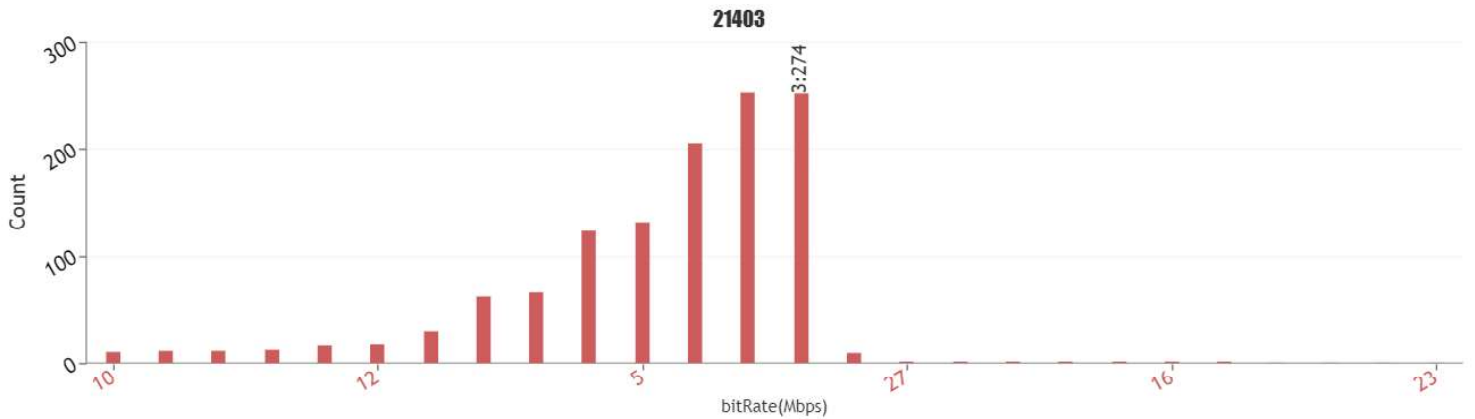

Download test distribution chart per mobile operators for 21403_Orange