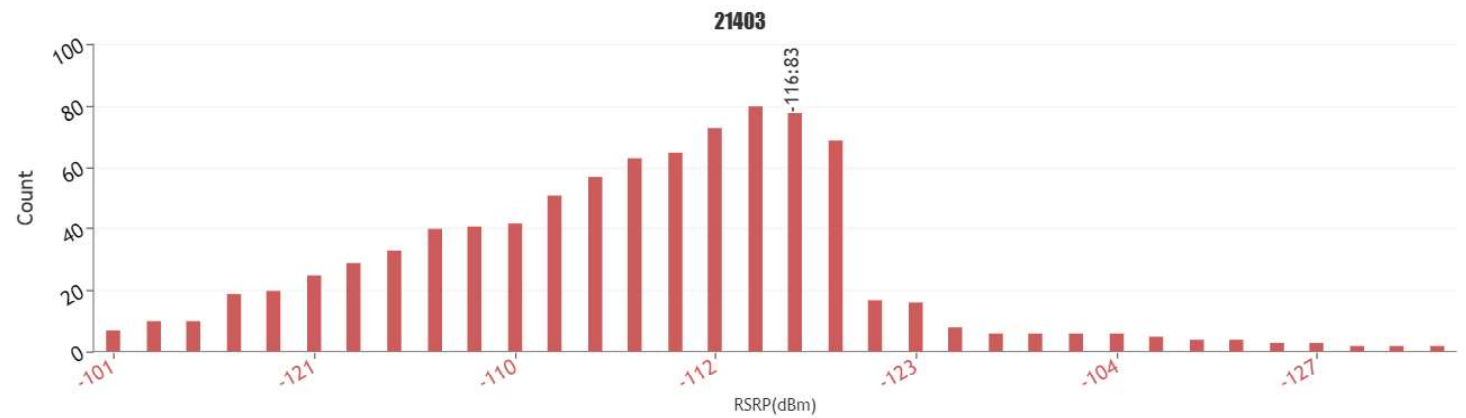

RSRP KPI statistics per mobile operator for 21403_Orange

Operators	21403
>= to -89dBm	0 % (count : 0)
B/w -99dBm to -90dBm	3.4179 % (count : 31)
B/w -112dBm to -100dBm	33.7376 % (count : 306)
<= -113dBm	62.8445 % (count : 570)
Total Geo samples	907

RSRP distribution chart per mobile operator for 21403_Orange