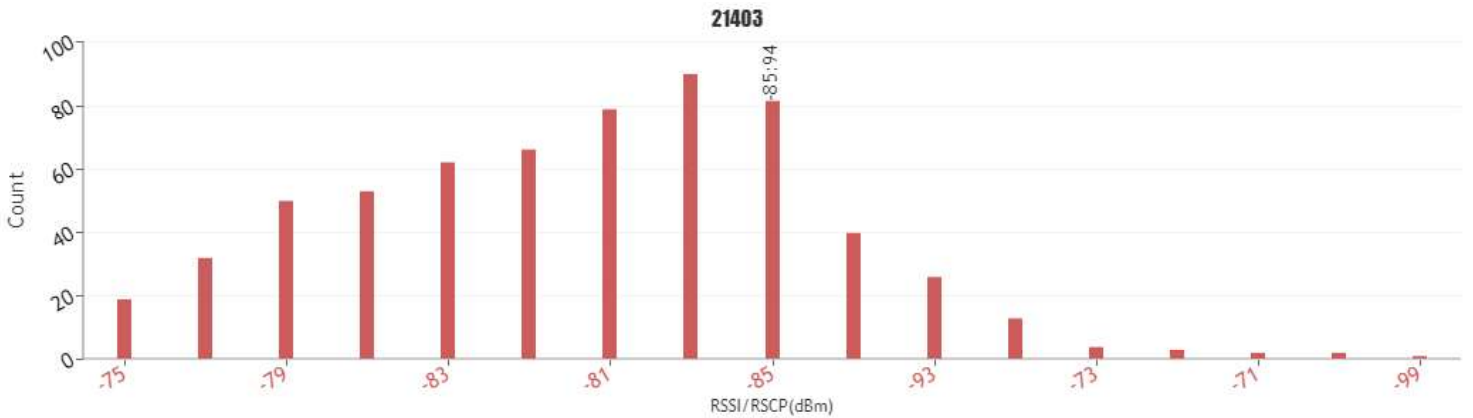

RSSI KPI statistics per mobile operator for 21403_Orange

Operators	21403
>= -89dBm	81.9182 % (count: 521)
B/w -99dBm to -90dBm	13.0503 % (count: 83)
B/w -112dBm to -100dBm	0 % (count: 0)
<= -113dBm	5.0314 % (count: 32)
Total Geo samples	636

RSSI distribution chart per mobile operator for 21403_Orange