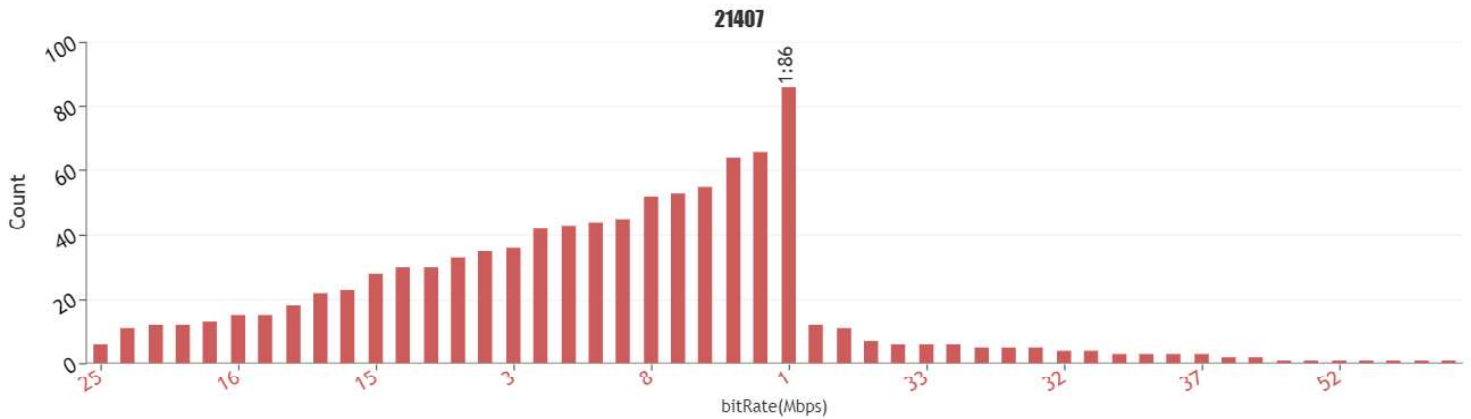

Download test distribution chart per mobile operators for 21407_Movistar