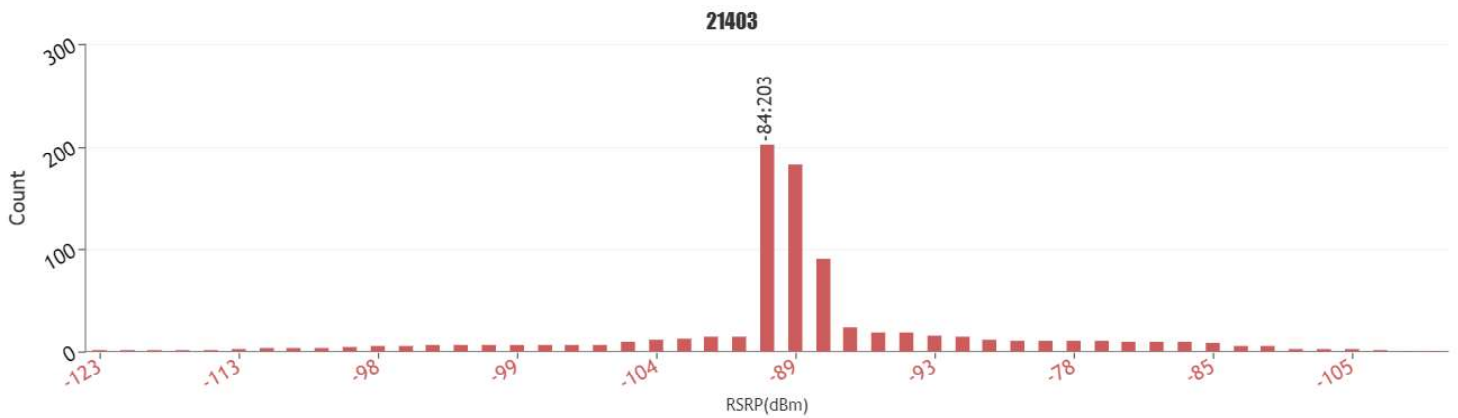

RSRP KPI statistics per mobile operator for 21403_Orange

Operators	21403
>= to -89dBm	79.7872 % (count : 675)
B/w -99dBm to -90dBm	8.7470 % (count : 74)
B/w -112dBm to -100dBm	10.1655 % (count : 86)
<= -113dBm	1.3002 % (count : 11)
Total Geo samples	846

RSRP distribution chart per mobile operator for 21403_Orange