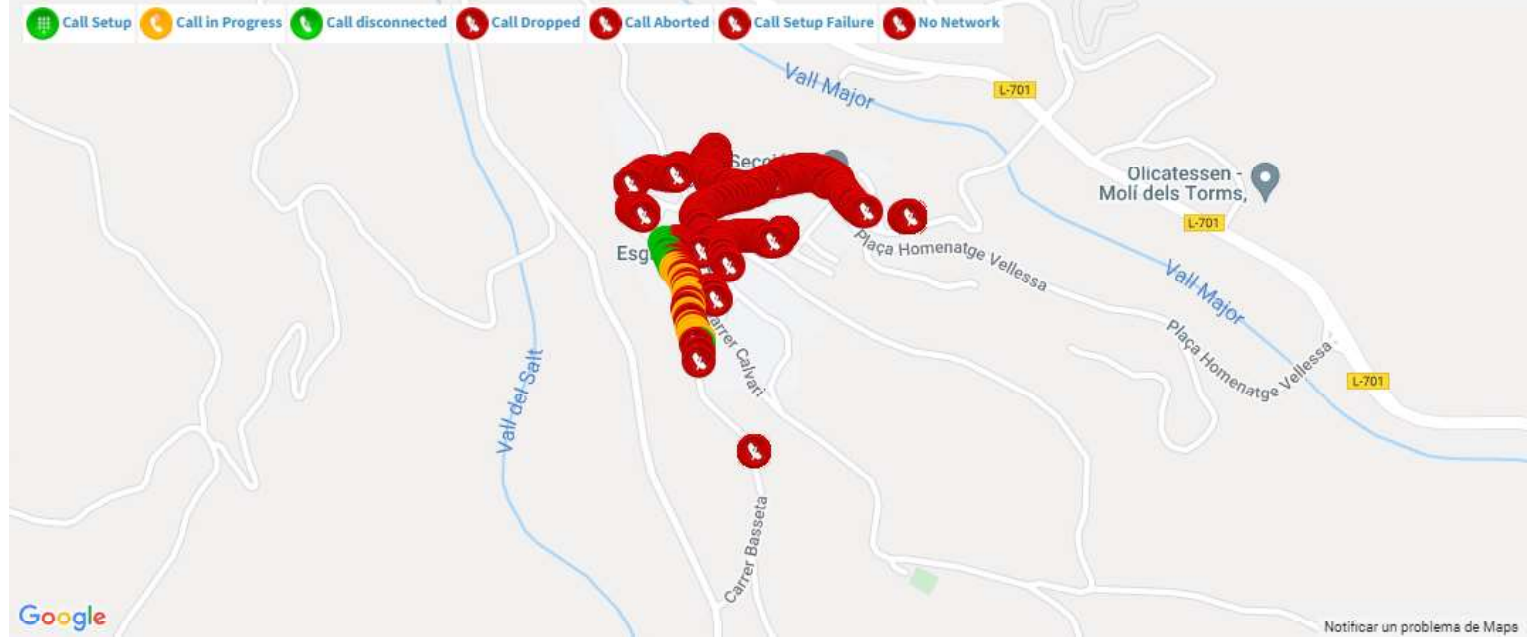

Voice call test report

Call test view of mobile operators for 21401_vodafone ES

VODAFONE SERVEI DE VEU, MAPA DE TRUCADES, ELS TORMS

Call test KPI statistics per mobile operator for 21401_vodafone ES

Operators	21401	21407
Total Calls Success	1	0
Total Calls Attempted	22	0
Total Calls Failed	21	0
Dropped Calls	0	0
Aborted Calls	0	0
CallSetup Failed	21	0
No Network	0	0
Attempted Voice call on 2G	0	0
Attempted Voice call on 3G	16	0
Attempted Voice call on 4G (VoLTE)	3	0
CSFB call to 2G Failed	1	0
CSFB call to 3G Failed	2	0