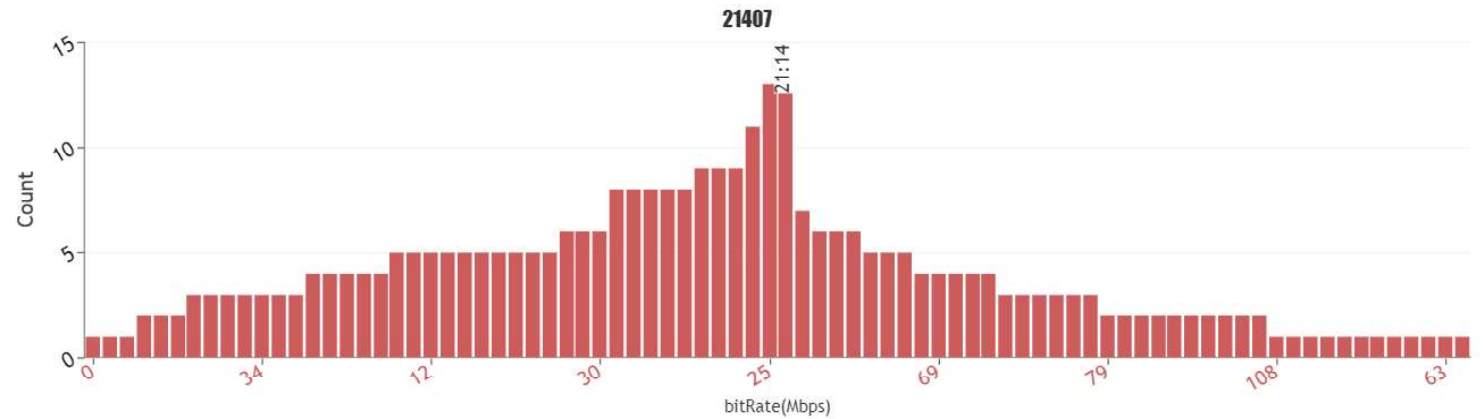

Download test distribution chart per mobile operators for 21407_Movistar