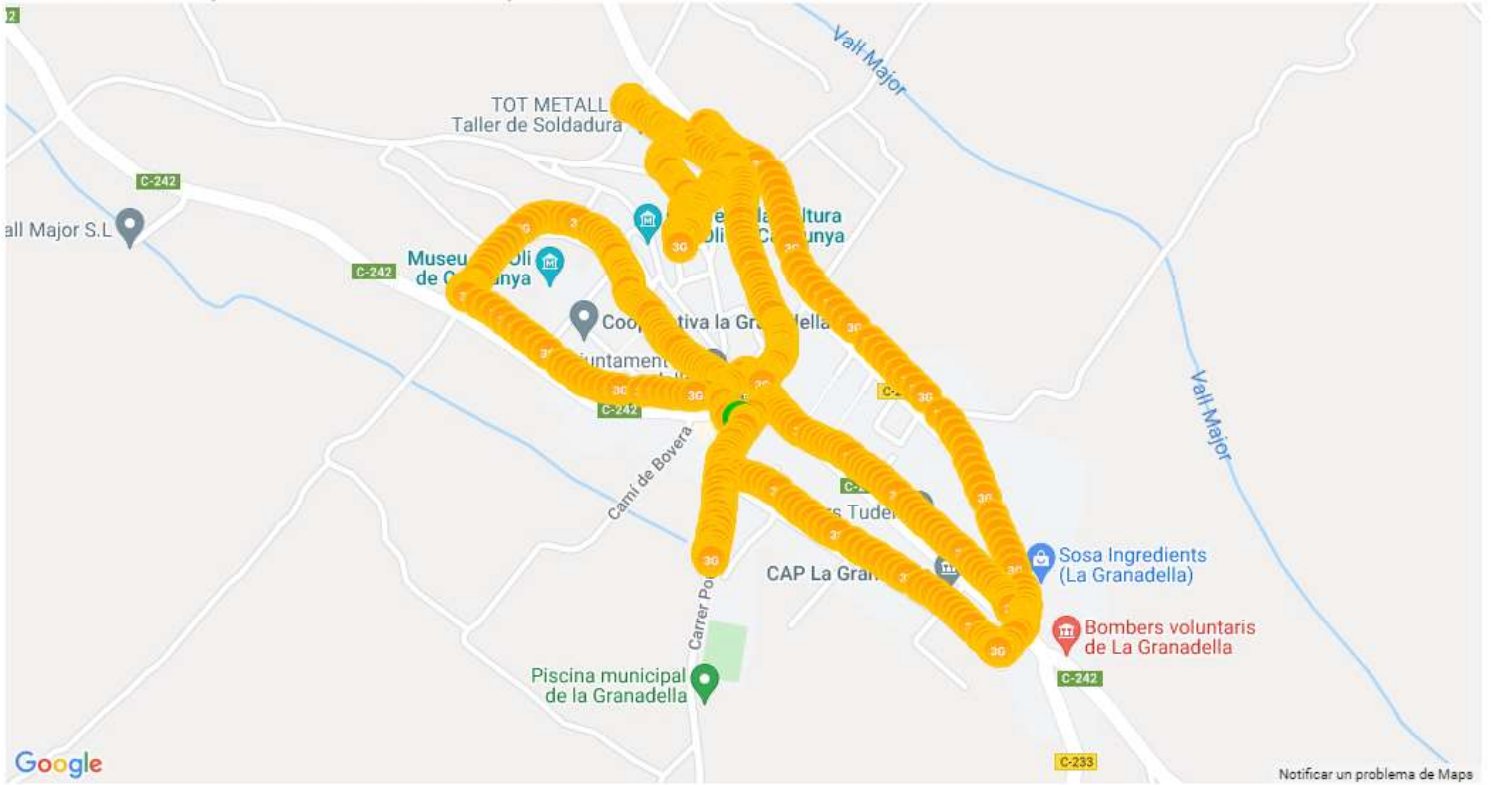

User perceived mobile network coverage during tests

mobile network coverage during tests for operators 21403_Orange

ORANGE SERVEI DE VEU, ACCÉS A XARXES DE L'OPERADOR, LA GRANADELLA