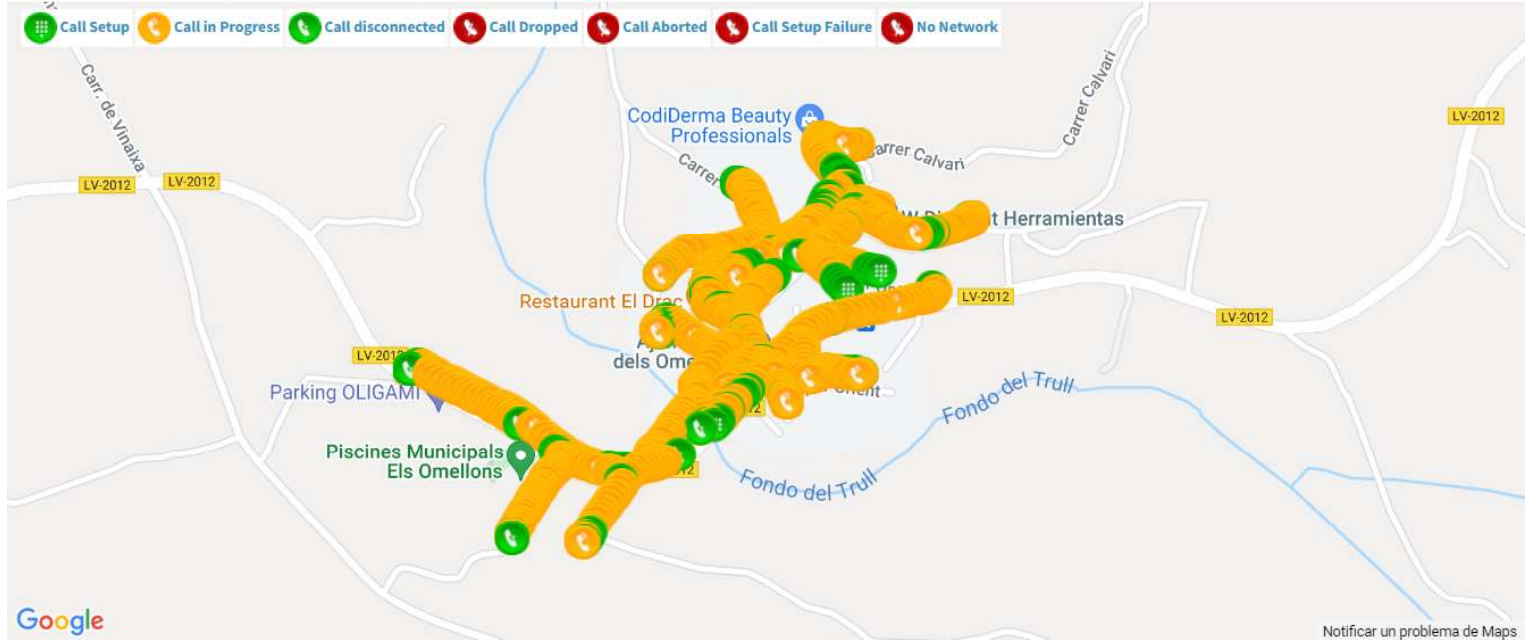

Voice call test report

Call test view of mobile operators for 21407_Movistar

MOVISTAR SERVEI DE VEU, MAPA DE TRUCADES, ELS OMELLONS

Call test KPI statistics per mobile operator for 21407_Movistar

Operators	21407
Total Calls Success	31
Total Calls Attempted	32
Total Calls Failed	1
Dropped Calls	0
Aborted Calls	0
CallSetup Failed	1
No Network ?	0
Attempted Voice call on 2G ?	0
Attempted Voice call on 3G ?	31
Not Determined(Voice CallType) ?	1