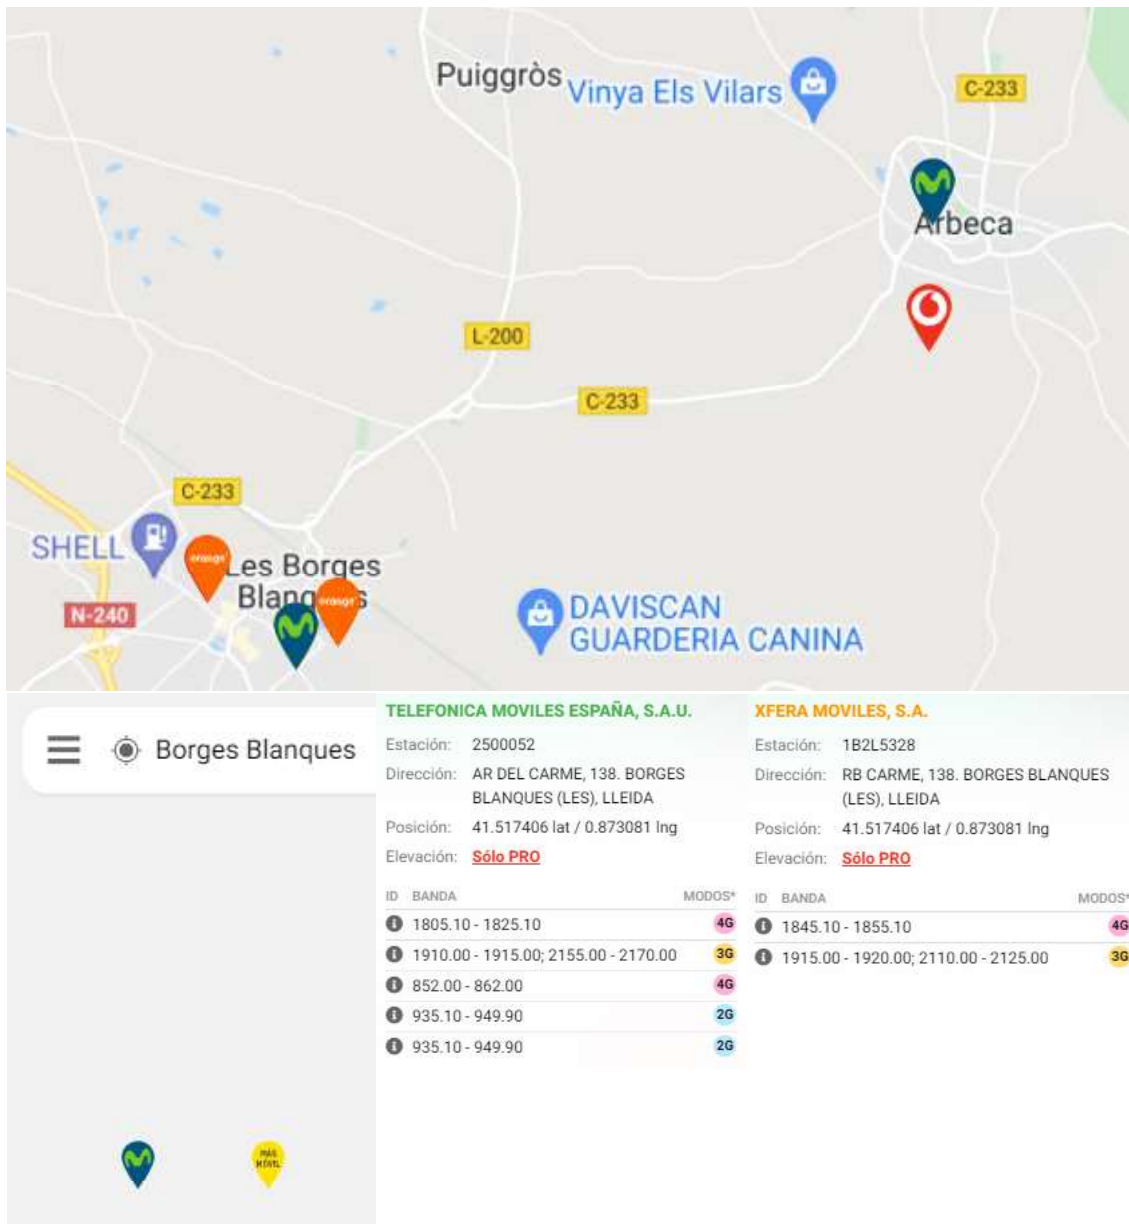

No es té cap informació relativa a si hi ha o no fibra òptica al municipi.

Servei de Movistar, Vodafone i Orange provinent de municipis propers.

**VODAFONE ESPAÑA, S.A.**  
Estación: 24400  
Dirección: PZ RAMON ARQUES, 1. BORGES BLANQUES (LES), LLEIDA  
Posición: 41.521167 lat / 0.866389 lng  
Elevación: **Sólo PRO**