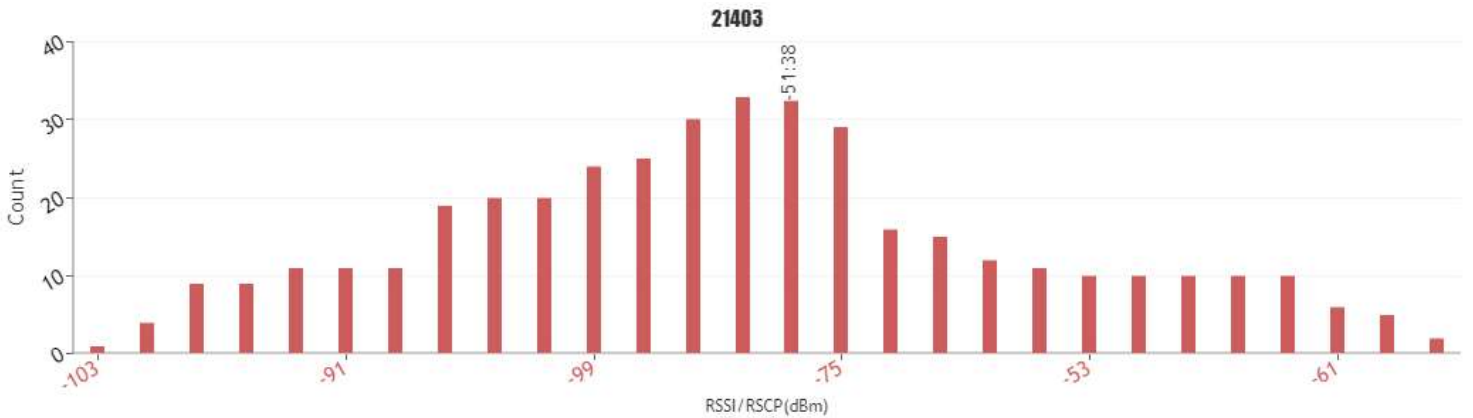

RSSI KPI statistics per mobile operator for 21403_Orange

Operators	21403
>= -89dBm	82.2384 % (count : 338)
B/w -99dBm to -90dBm	16.0584 % (count : 66)
B/w -112dBm to -100dBm	0.7299 % (count : 3)
<= -113dBm	0.9732 % (count : 4)
Total Geo samples	411

RSSI distribution chart per mobile operator for 21403_Orange