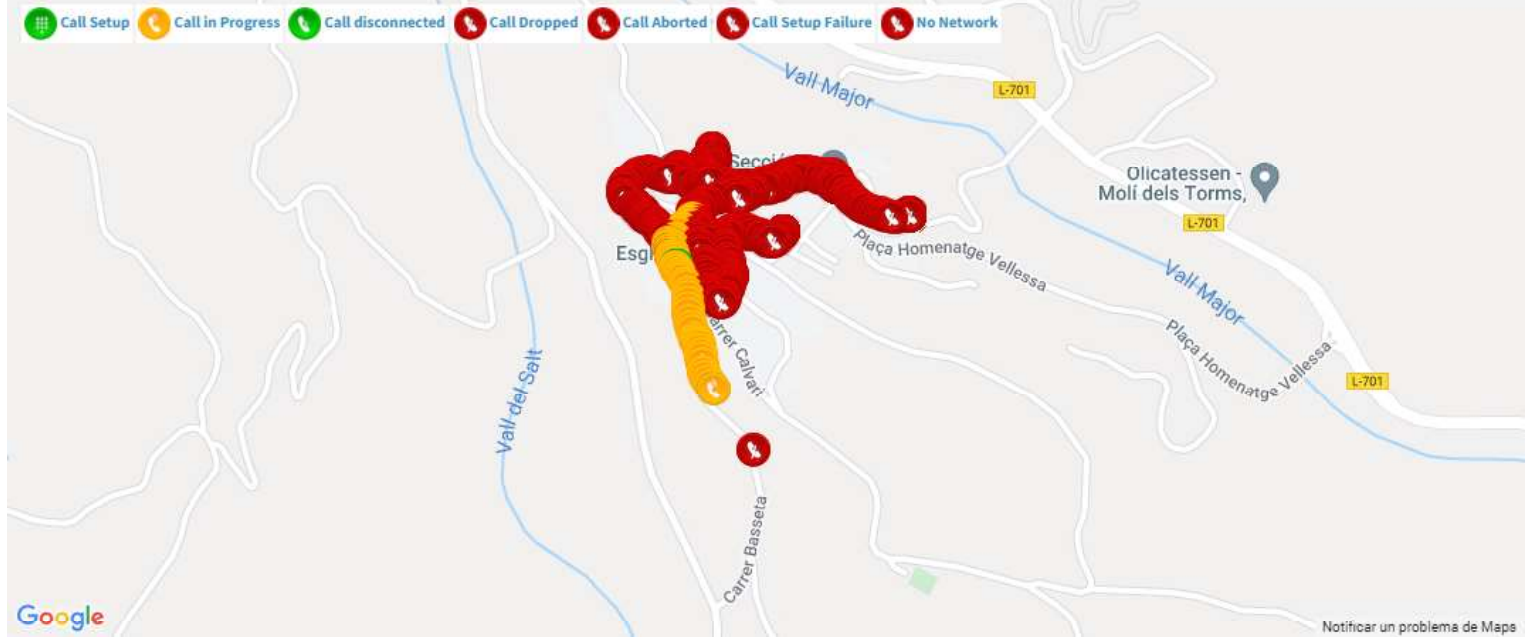

Voice call test report

Call test view of mobile operators for 21403_Orange

ORANGE SERVEI DE VEU, MAPA DE TRUCADES, ELS TORMS

Call test KPI statistics per mobile operator for 21403_Orange

Operators	21403	21407
Total Calls Success	1	0
Total Calls Attempted	23	0
Total Calls Failed	22	0
Dropped Calls	1	0
Aborted Calls	0	0
CallSetup Failed	21	0
No Network	0	0
Attempted Voice call on 2G	1	0
Attempted Voice call on 3G	16	0
Attempted Voice call on 4G (VoLTE)	1	0
Attempted Voice call on 2G/3G	1	0
Attempted Voice call on 3G/2G	2	0
CSFB call to 3G Failed	2	0