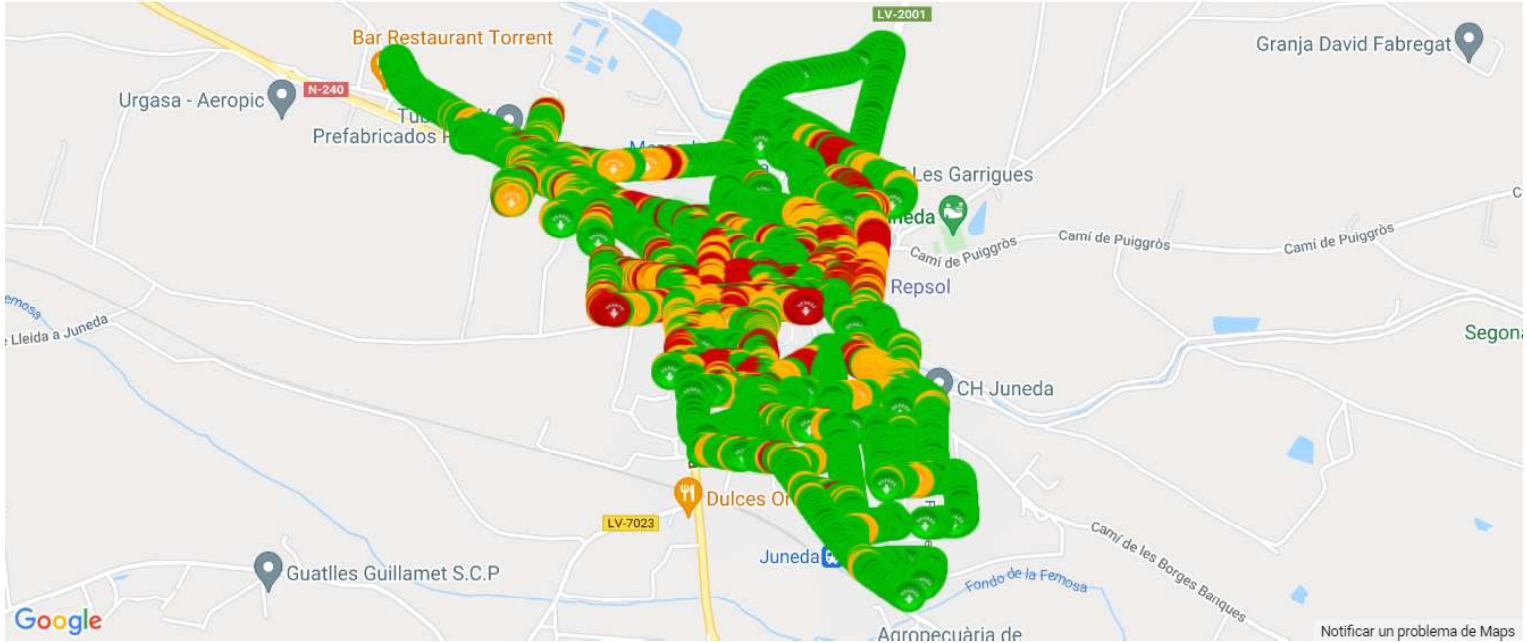

## Download speed test report

Download speed test view for 21401\_vodafone ES

VODAFONE SERVEI DE DADES, MAPA DE VELOCITATS DE DESCÀRREGA, JUNEDA

Download test KPI statistics per mobile operator for 21401\_vodafone ES