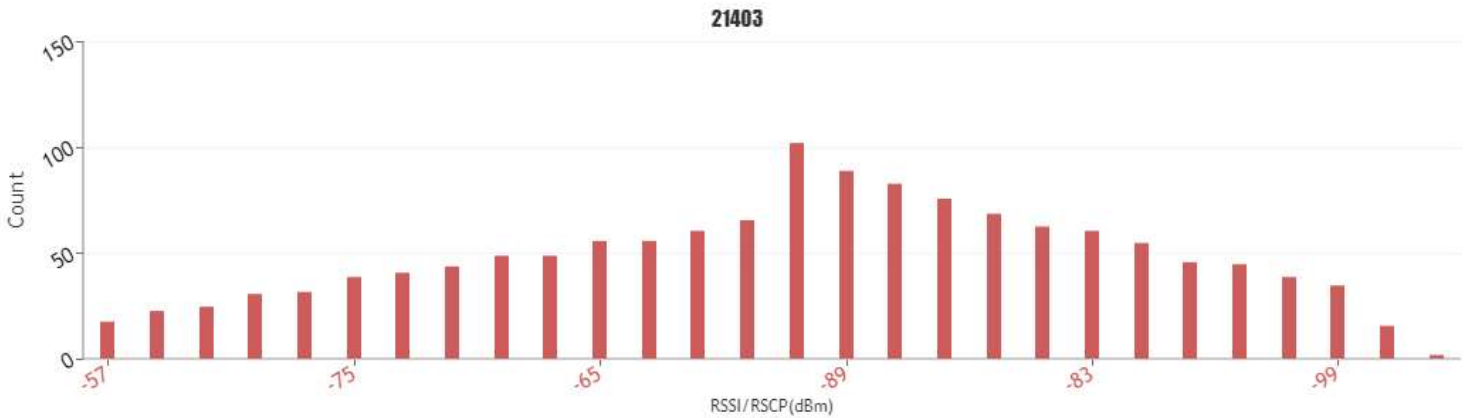

RSSI KPI statistics per mobile operator for 21403_Orange

Operators	21403
>= -89dBm	74.6900 % (count : 1024)
B/w -99dBm to -90dBm	21.7360 % (count : 298)
B/w -112dBm to -100dBm	1.3129 % (count : 18)
<= -113dBm	2.2611 % (count : 31)
Total Geo samples	1371

RSSI distribution chart per mobile operator for 21403_Orange