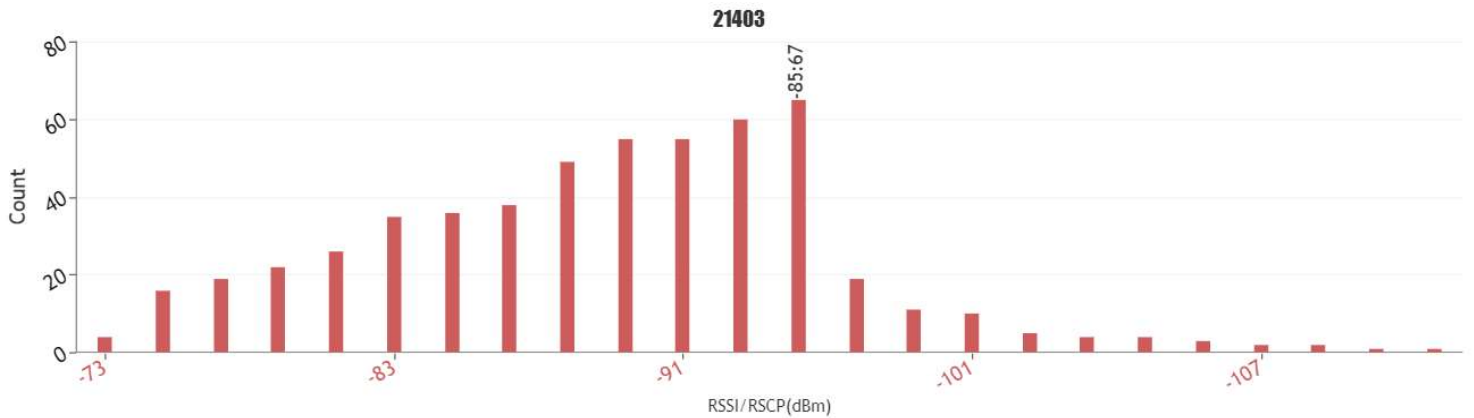

RSSI KPI statistics per mobile operator for 21403_Orange

Operators	21403
>= -89dBm	52.7574 % (count : 287)
B/w -99dBm to -90dBm	31.9853 % (count : 174)
B/w -112dBm to -100dBm	5.1471 % (count : 28)
< -113dBm	10.1103 % (count : 55)
Total Geo samples	544

RSSI distribution chart per mobile operator for 21403_Orange