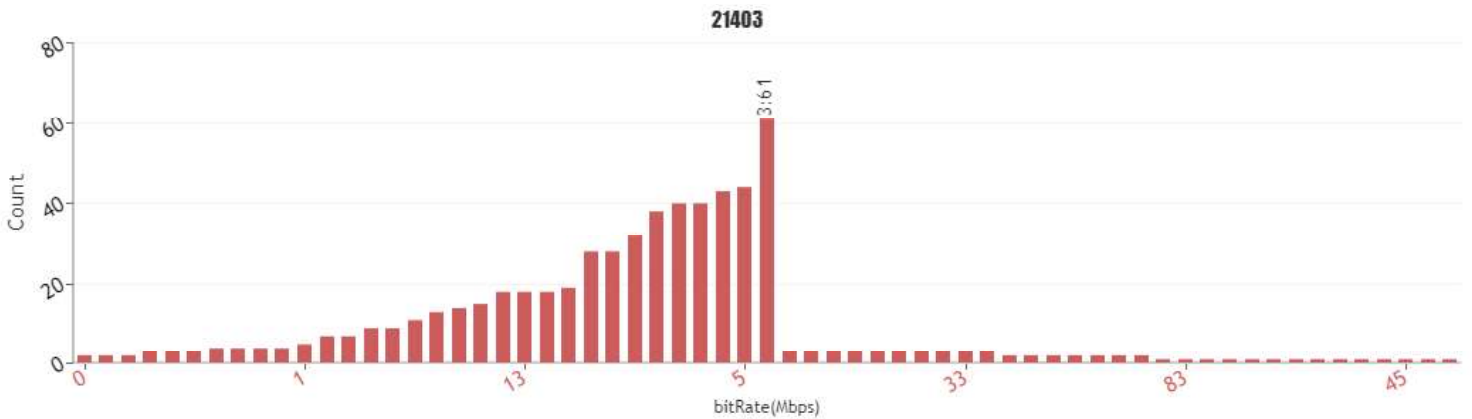

Download test distribution chart per mobile operators for 21403_Orange