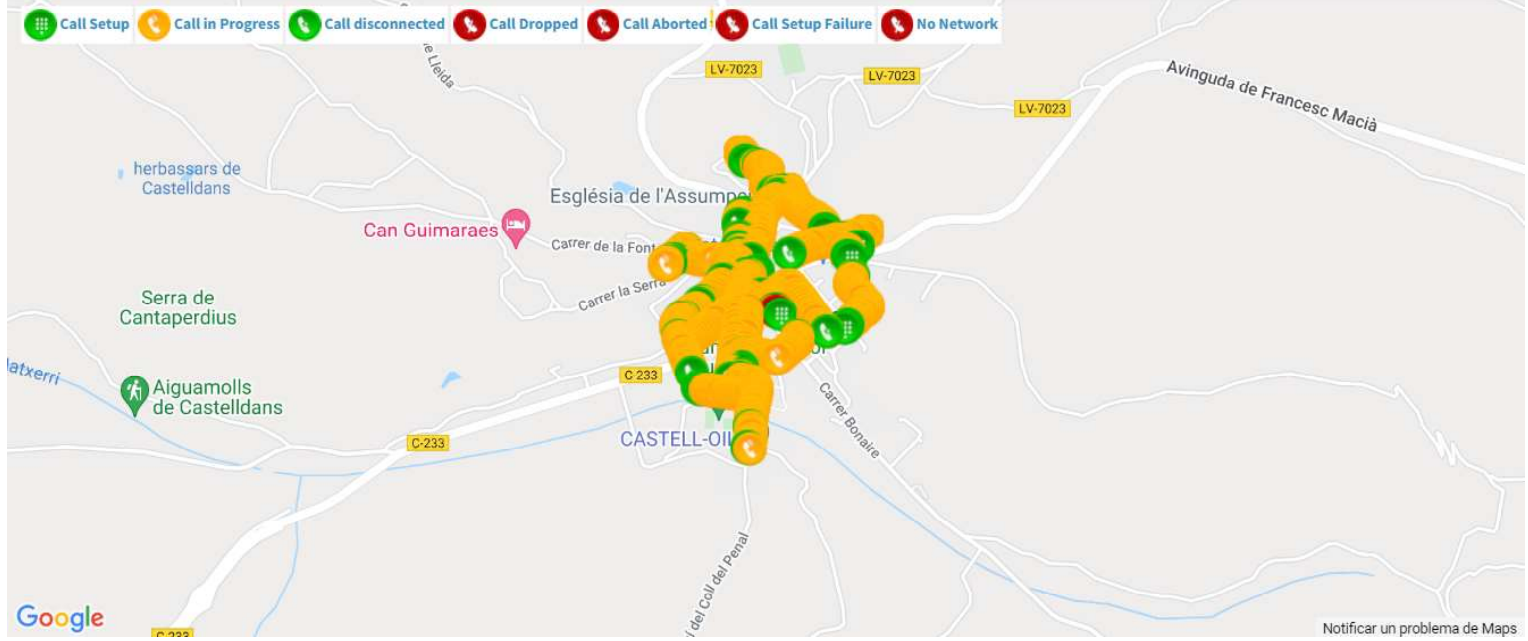

Voice call test report

Call test view of mobile operators for 21407_Movistar

MOVISTAR SERVEI DE VEU, MAPA DE TRUCADES, CASTELLDANS

Call test KPI statistics per mobile operator for 21407_Movistar

Operators	21407
Total Calls Success	22
Total Calls Attempted	24
Total Calls Failed	2
Dropped Calls	2
Aborted Calls	0
CallSetup Failed	0
No Network ?	0
Attempted Voice call on 2G ?	0
Attempted Voice call on 3G ?	17
Successful CSFB call to 3G ?	6