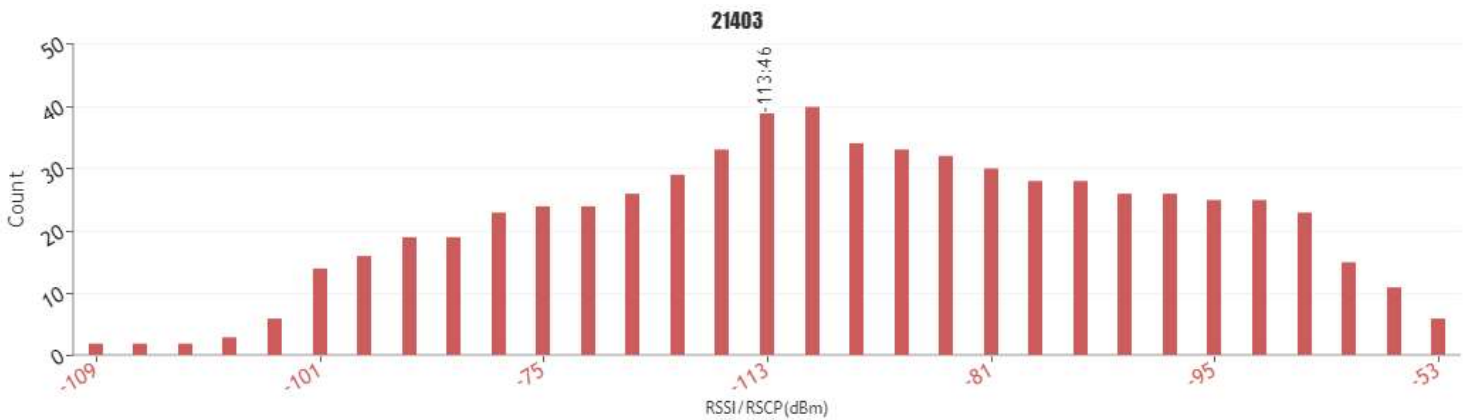

RSSI KPI statistics per mobile operator for 21403_Orange

Operators	21403
>= -89dBm	73.1343 % (count : 490)
B/w -99dBm to -90dBm	15.6716 % (count : 105)
B/w -112dBm to -100dBm	4.3284 % (count : 29)
<= -113dBm	6.8657 % (count : 46)
Total Geo samples	670

RSSI distribution chart per mobile operator for 21403_Orange