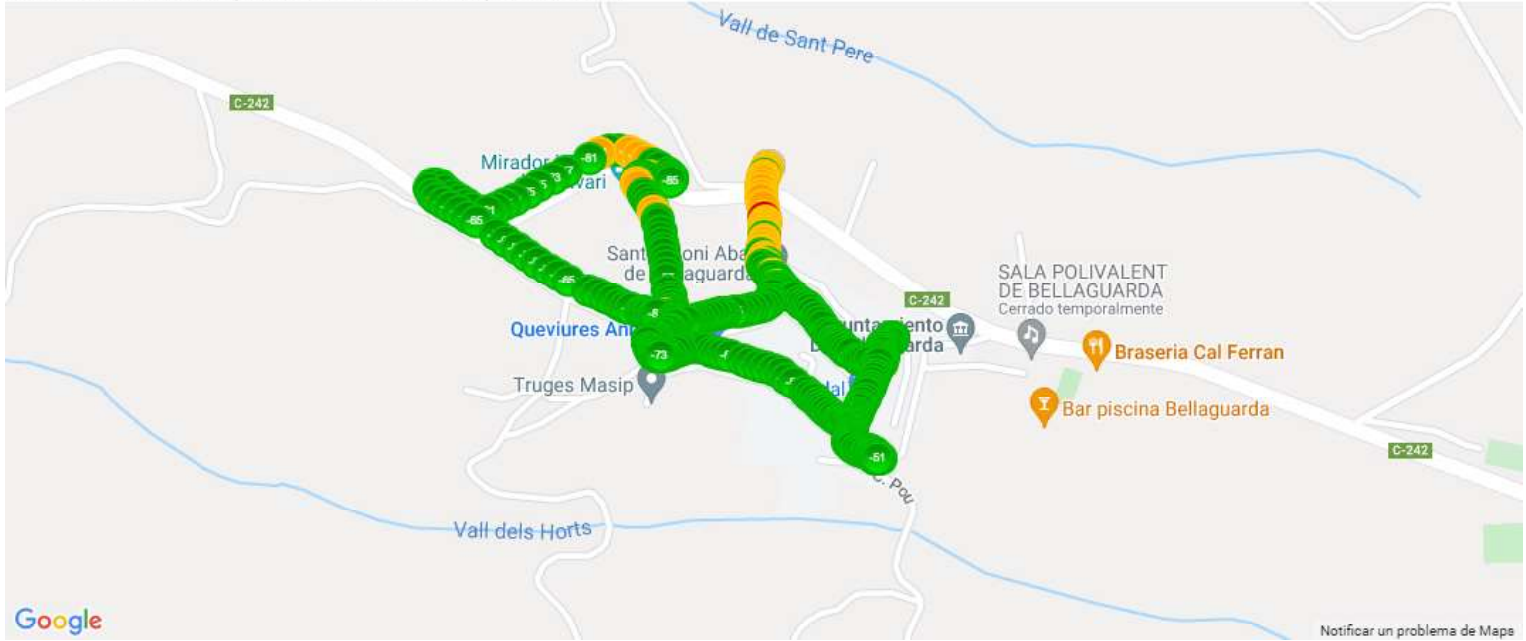

RSSI view

RSSI KPI statistics per mobile operator for operator 21403_Orange

ORANGE SERVEI DE DADES, MAPA DE NIVELL DE SENYAL, BELLAGUARDA