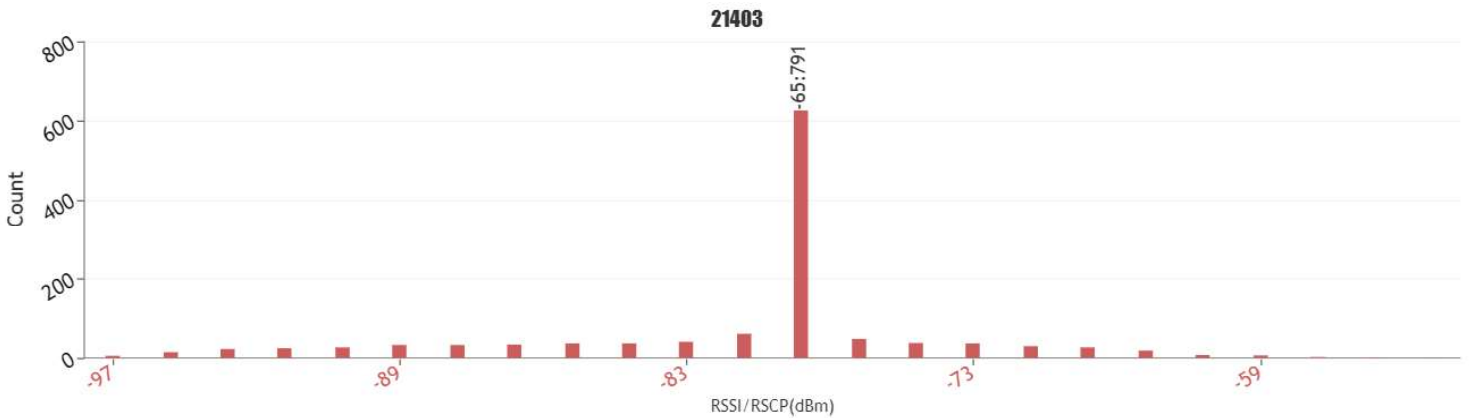

RSSI KPI statistics per mobile operator for 21403_Orange

Operators	21403
>= -89dBm	89.6159 % (count : 1260)
B/w -99dBm to -90dBm	5.9744 % (count : 84)
B/w -112dBm to -100dBm	0 % (count : 0)
< -113dBm	4.4097 % (count : 62)
Total Geo samples	1406

RSSI distribution chart per mobile operator for 21403_Orange