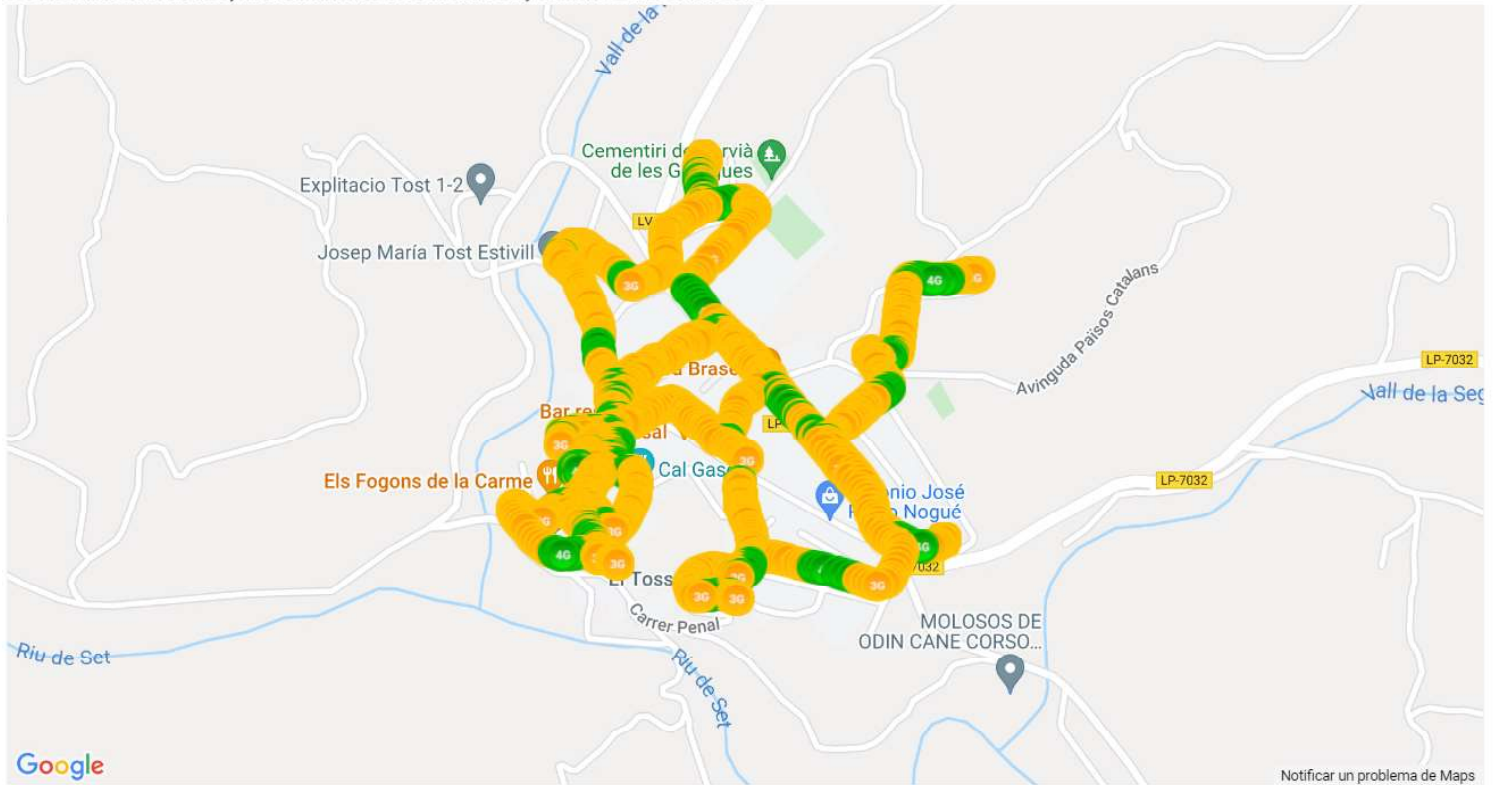

User perceived mobile network coverage during tests

mobile network coverage during tests for operators 21407_Movistar

MOVISTAR SERVEI DE VEU, ACCÉS A XARXES DE L'OPERADOR, CERVIÀ DE LES GARRIGUES