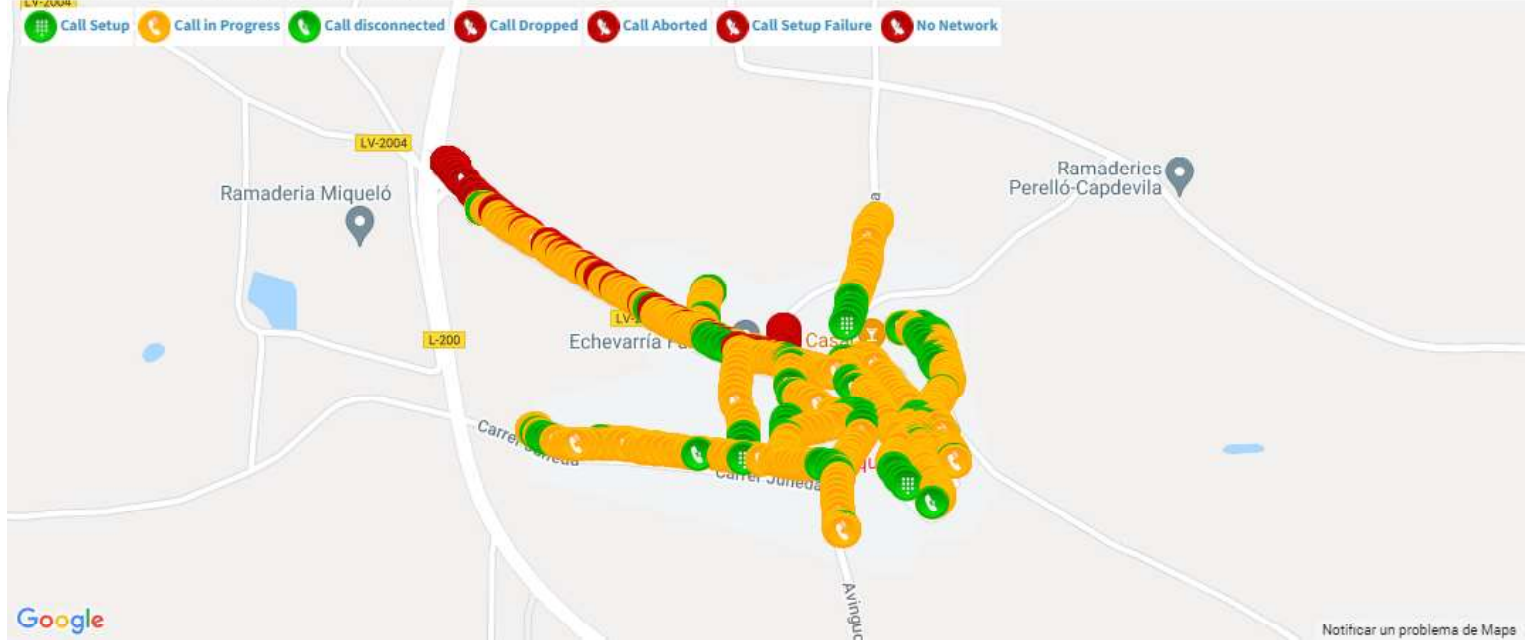

Voice call test report

Call test view of mobile operators for 21403_Orange

ORANGE SERVEI DE VEU, MAPA DE TRUCADES, PUIGGROS

Call test KPI statistics per mobile operator for 21403_Orange

Operators	21403
Total Calls Success	20
Total Calls Attempted	24
Total Calls Failed	4
Dropped Calls	0
Aborted Calls	0
CallSetup Failed	4
No Network ?	0
Attempted Voice call on 2G ?	0
Attempted Voice call on 3G ?	2
Attempted Voice call on 4G (VoLTE) ?	4
Successful CSFB call to 3G ?	18