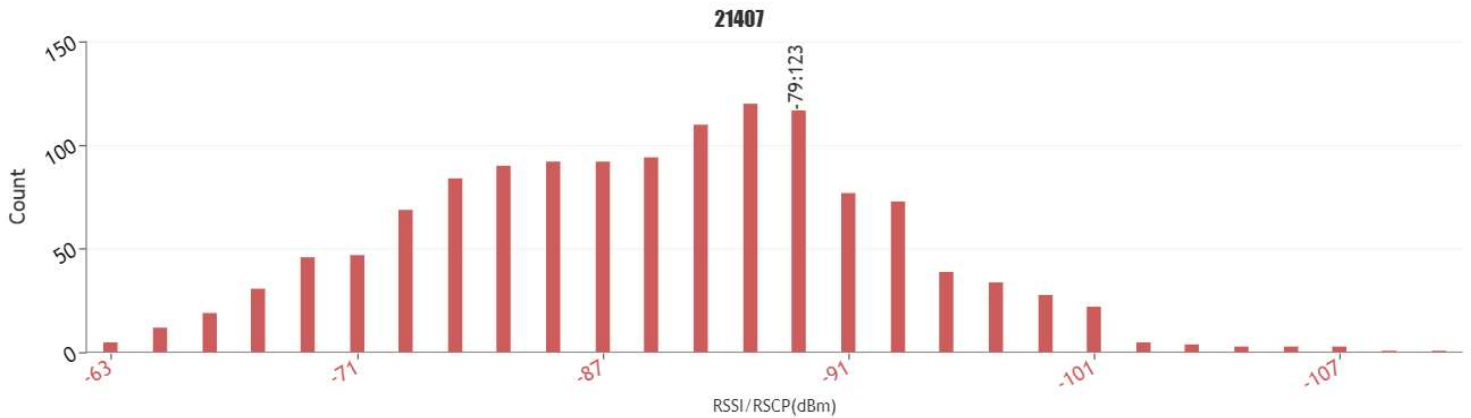

RSSI KPI statistics per mobile operator for 21407_Movistar

Operators	21407
>= -89dBm	76.7898 % (count : 1019)
B/w -99dBm to -90dBm	18.9148 % (count : 251)
B/w -112dBm to -100dBm	2.8636 % (count : 38)
< -113dBm	1.4318 % (count : 19)
Total Geo samples	1327

RSSI distribution chart per mobile operator for 21407_Movistar