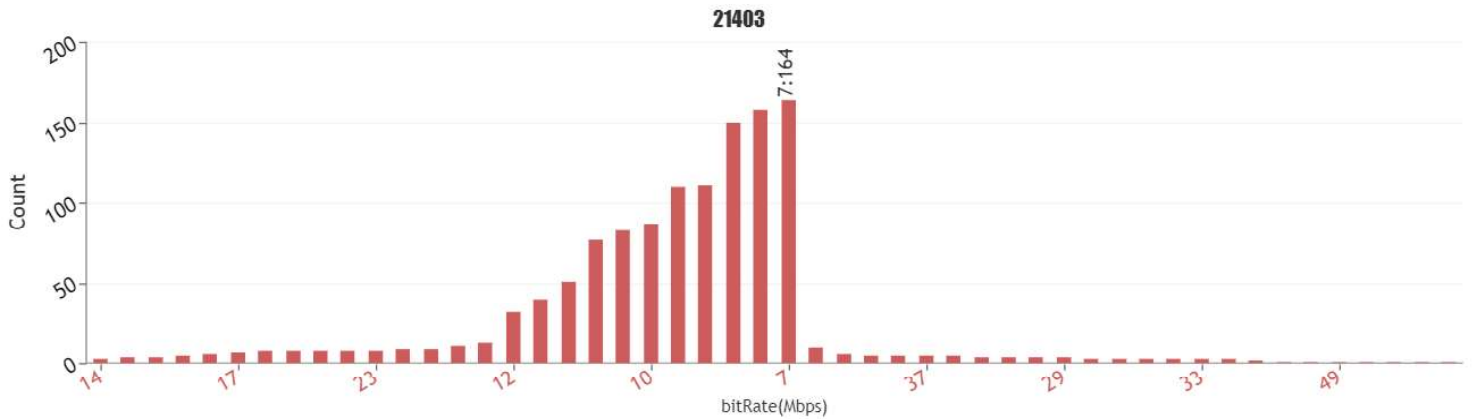

Download test distribution chart per mobile operators for 21403_Orange