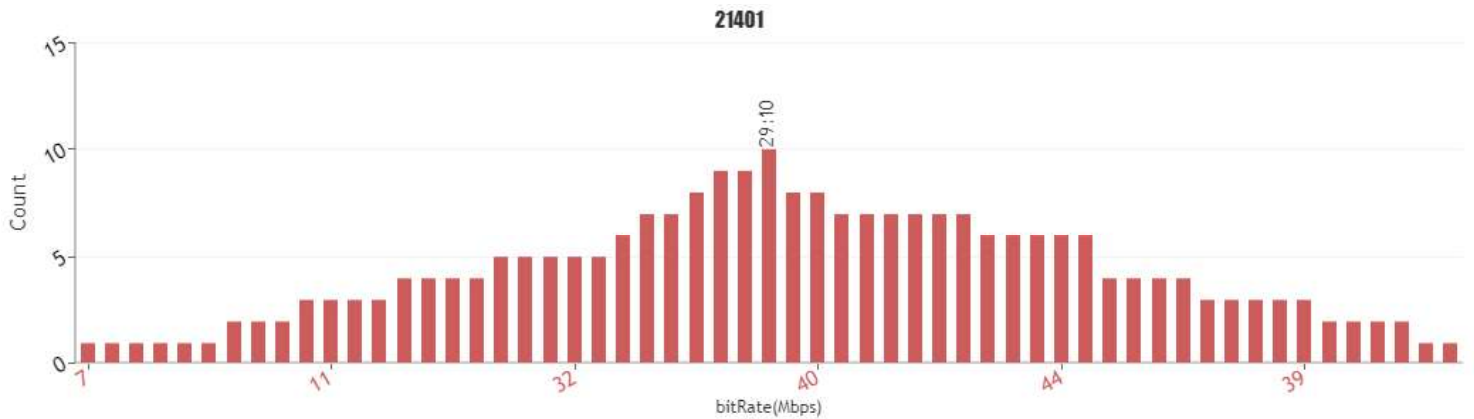

Download test distribution chart per mobile operators for 21401_vodafone ES