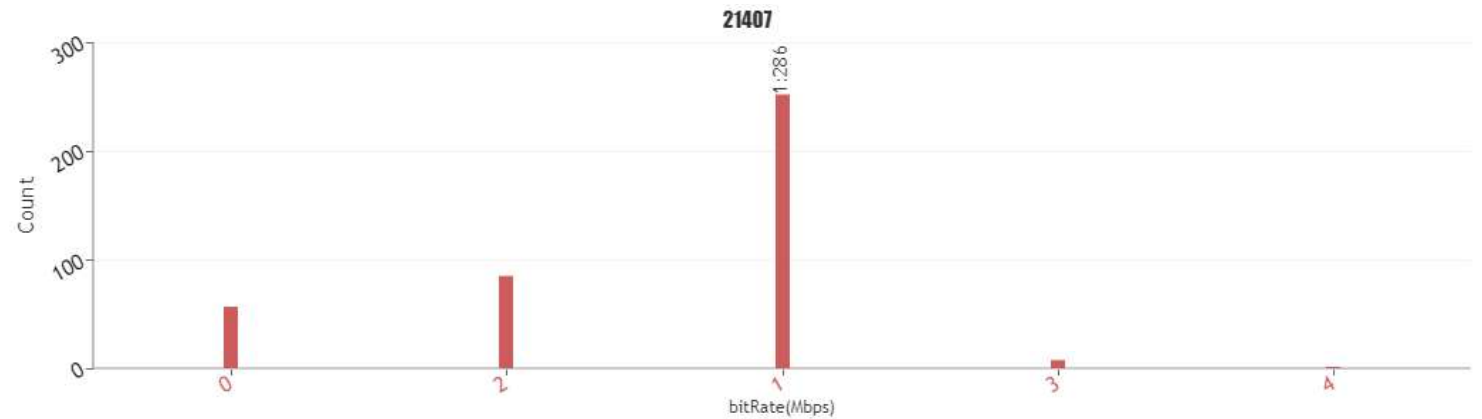

Download test distribution chart per mobile operators for 21407_Movistar