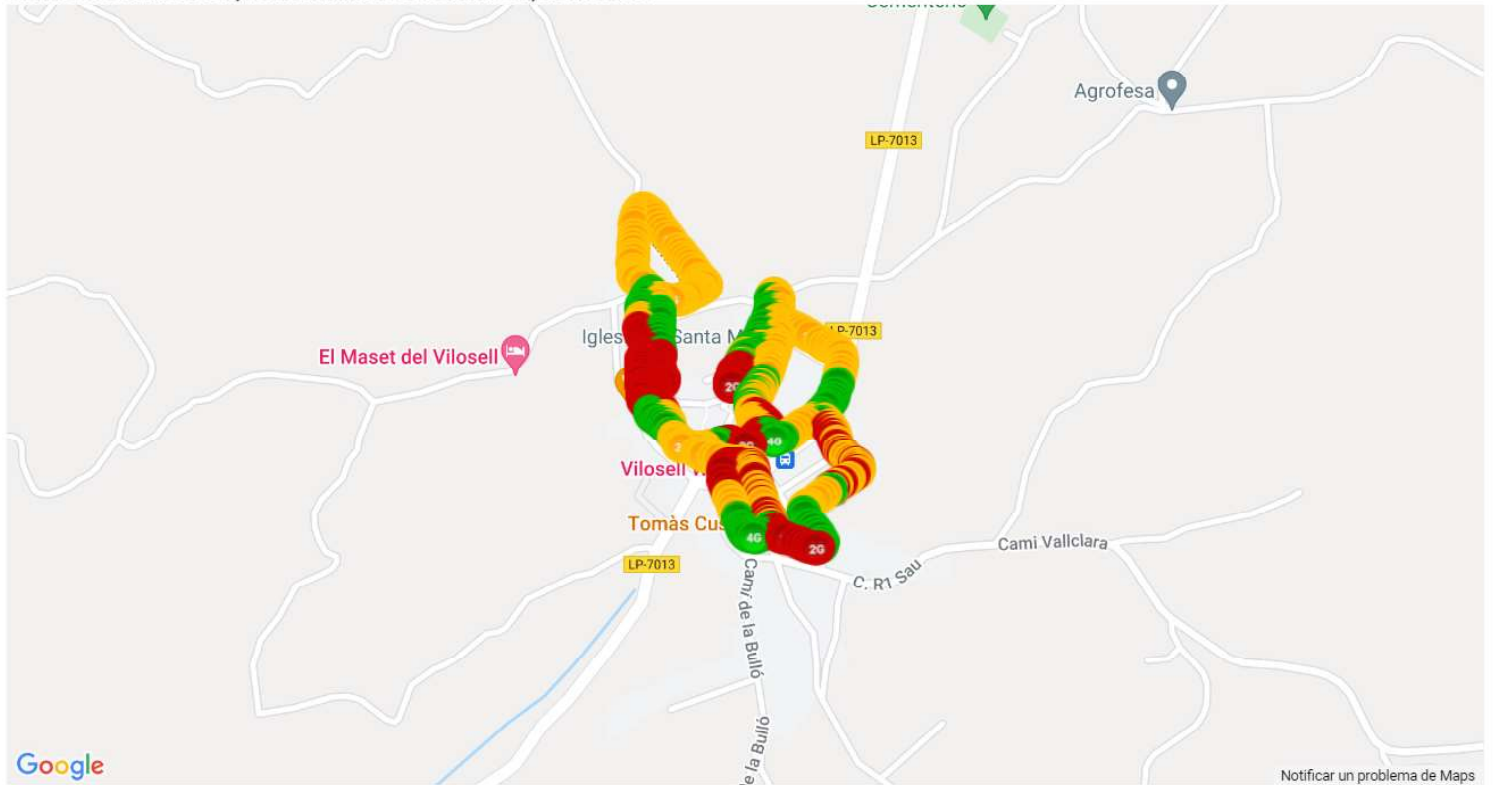

User perceived mobile network coverage during tests

mobile network coverage during tests for operators 21401_vodafone ES

VODAFONE SERVEI DE VEU, ACCÉS A XARXES DE L'OPERADOR, EL VILOSELL