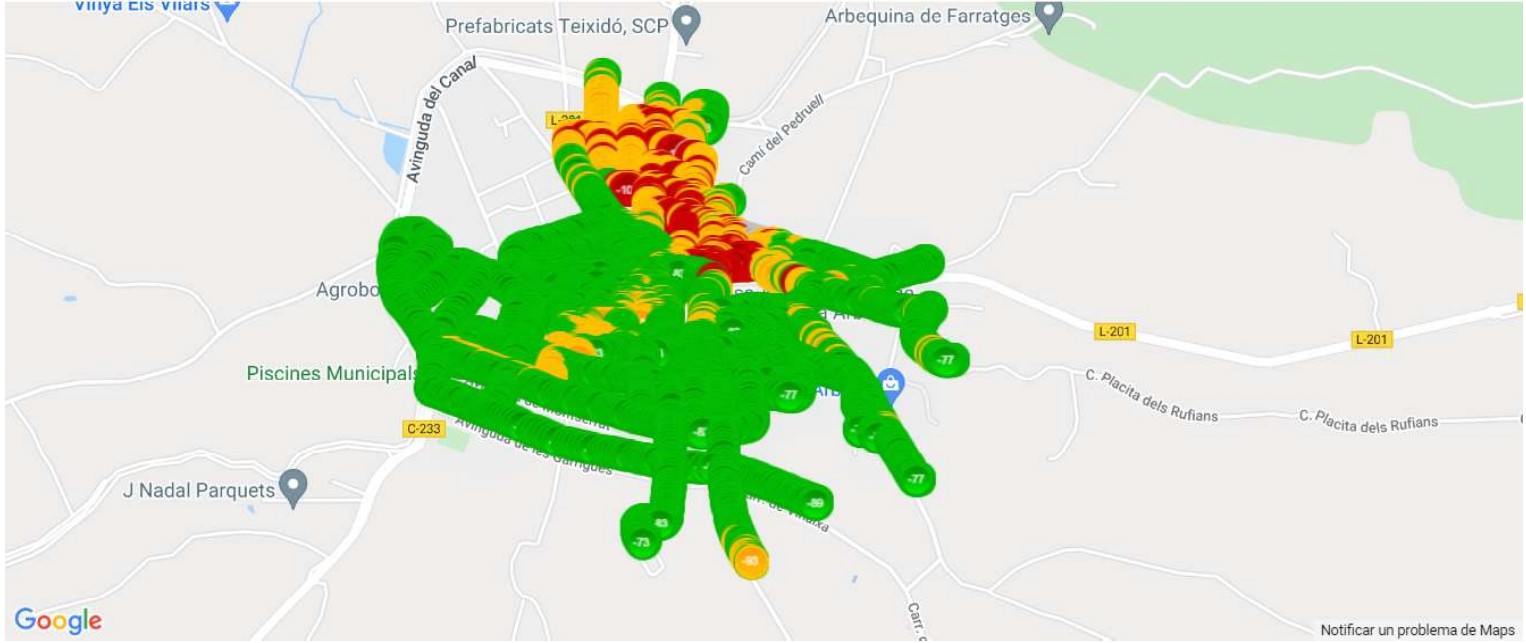

RSSI view

RSSI KPI statistics per mobile operator for operator 21401_vodafone ES

VODAFONE SERVEI DE DADES, MAPA DE NIVELL DE SENYAL 3G, ARBECA