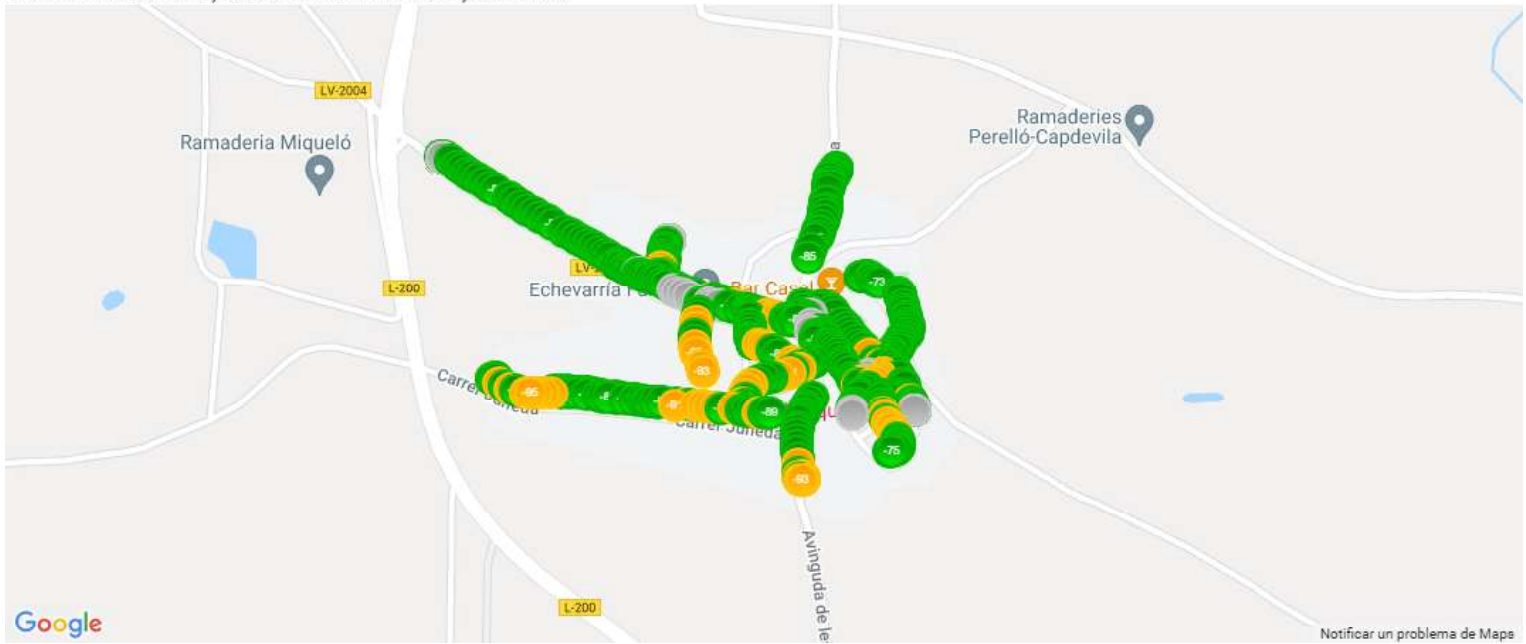

RSSI view

RSSI KPI statistics per mobile operator for operator 21403_Orange

ORANGE SERVEI DE VEU, MAPA DE NIVELL DE SENYAL, PUIGGROS