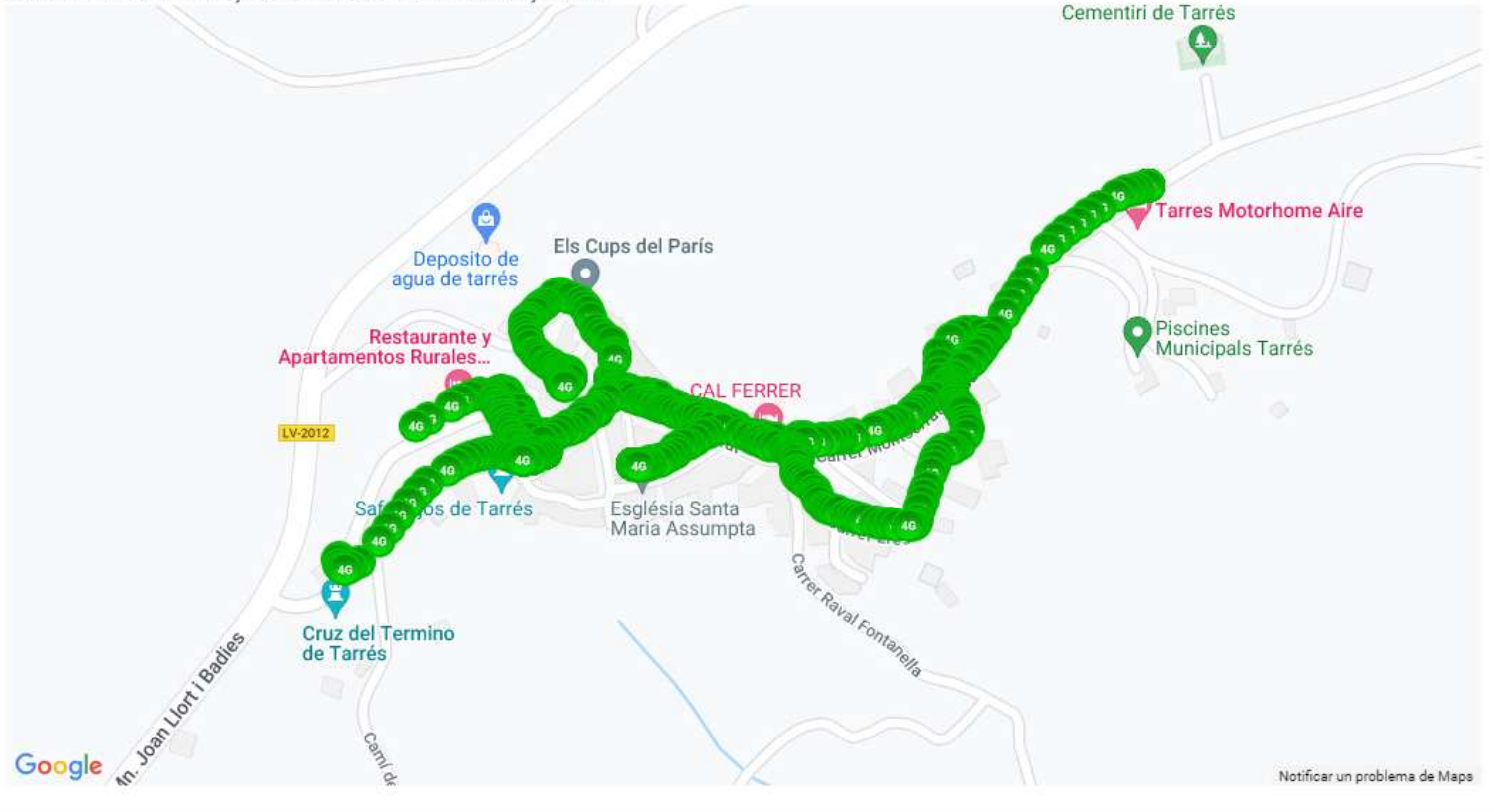

User perceived mobile network coverage during tests

mobile network coverage during tests for operators 21403_Orange

ORANGE SERVEI DE DADES, ACCÉS A XARXES DE L'OPERADOR, TARRÉS