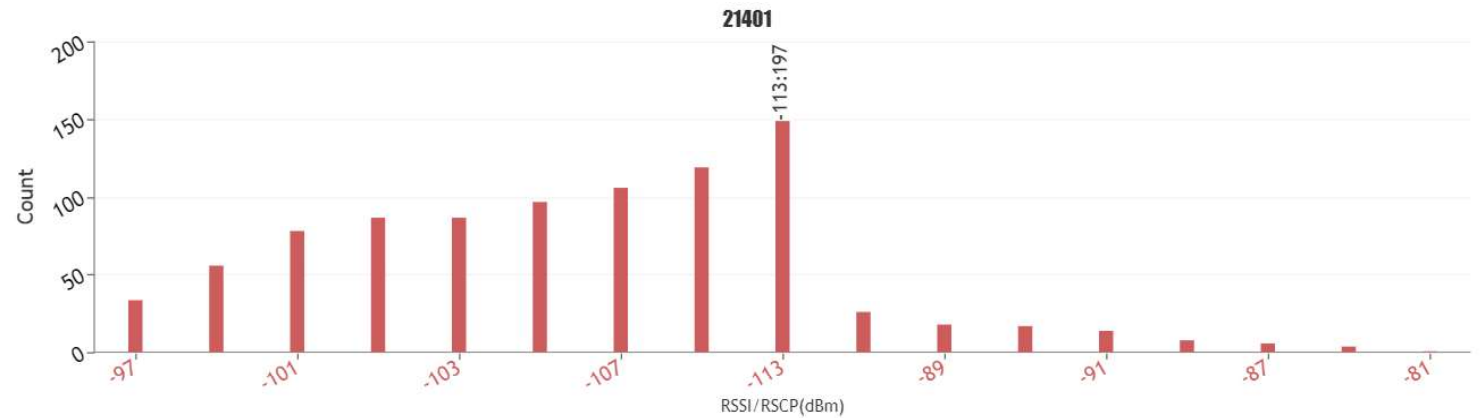

RSSI KPI statistics per mobile operator for 21401_vodafone ES

Operators	21401
>= -89dBm	3.8743 % (count : 37)
B/w -99dBm to -90dBm	15.3927 % (count : 147)
B/w -112dBm to -100dBm	60.1047 % (count : 574)
<= -113dBm	20.6283 % (count : 197)
Total Geo samples	955

RSSI distribution chart per mobile operator for 21401_vodafone ES