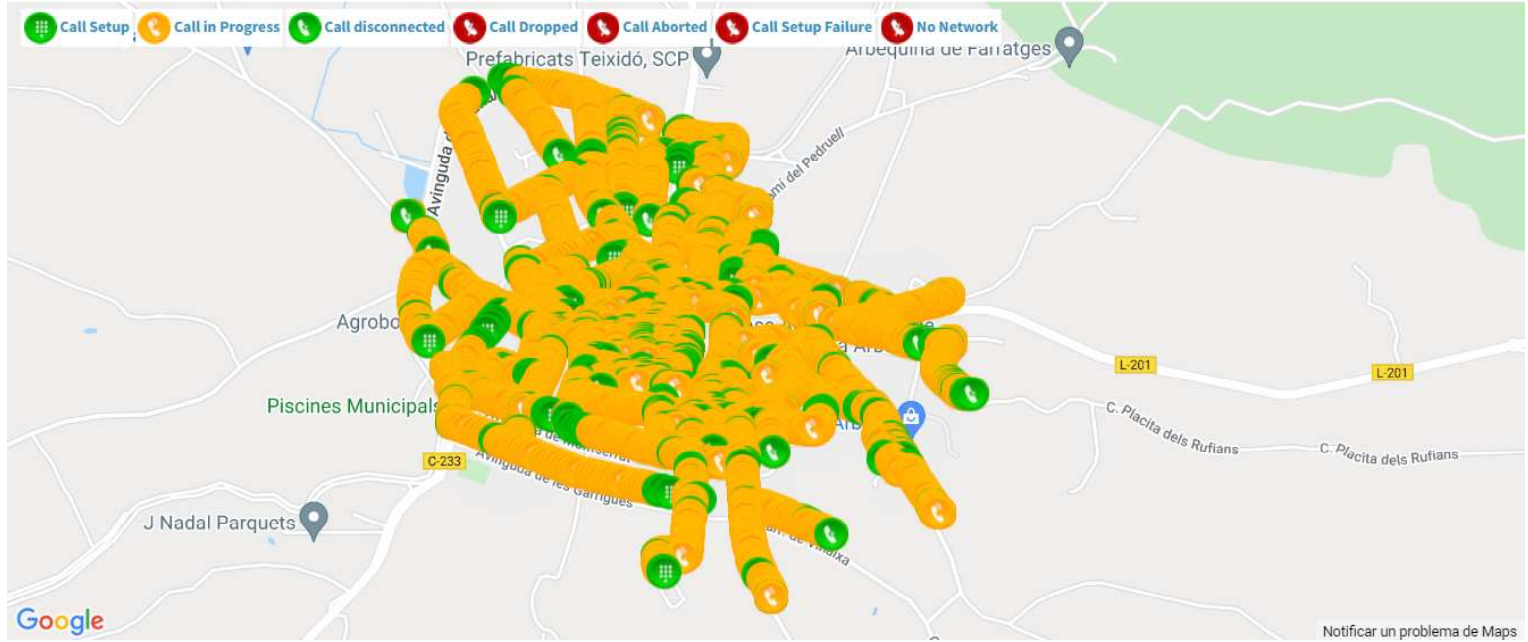

### VODAFONE SERVEI DE VEU, MAPA DE TRUCADES, ARBECA