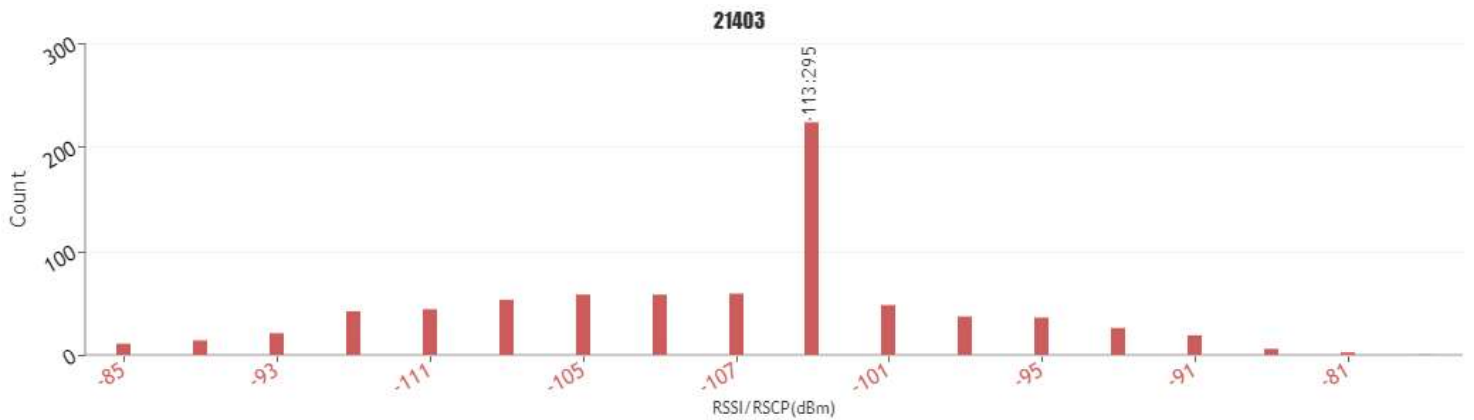

RSSI KPI statistics per mobile operator for 21403_Orange

Operators	21403
>= -89dBm	7.6832 % (count : 65)
B/w -99dBm to -90dBm	20.8038 % (count : 176)
B/w -112dBm to -100dBm	36.6430 % (count : 310)
<= -113dBm	34.8700 % (count : 295)
Total Geo samples	846

RSSI distribution chart per mobile operator for 21403_Orange