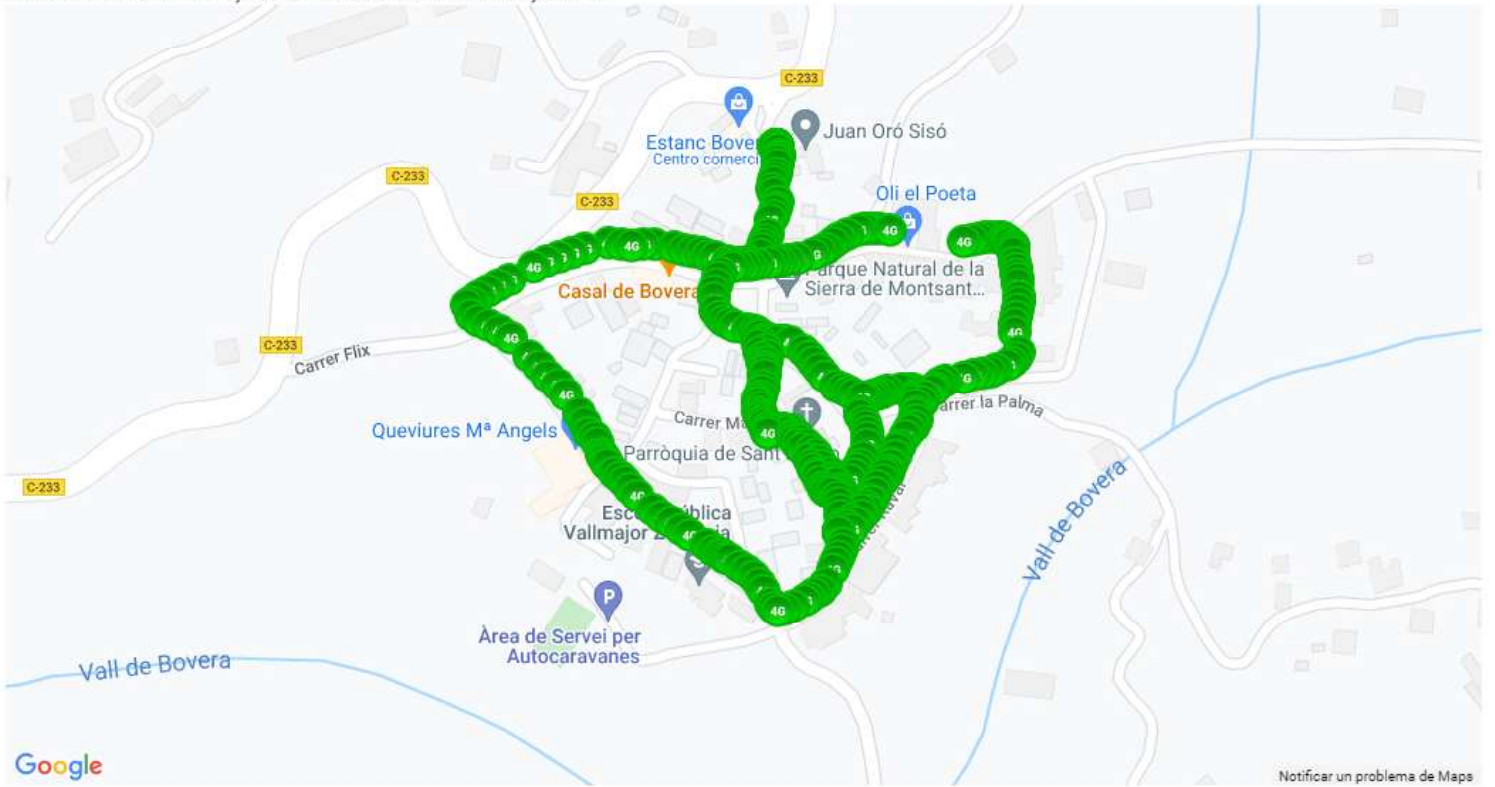

User perceived mobile network coverage during tests

mobile network coverage during tests for operators 21403_Orange

ORANGE SERVEI DE DADES, ACCÉS A XARXES DE L'OPERADOR, BOVERA