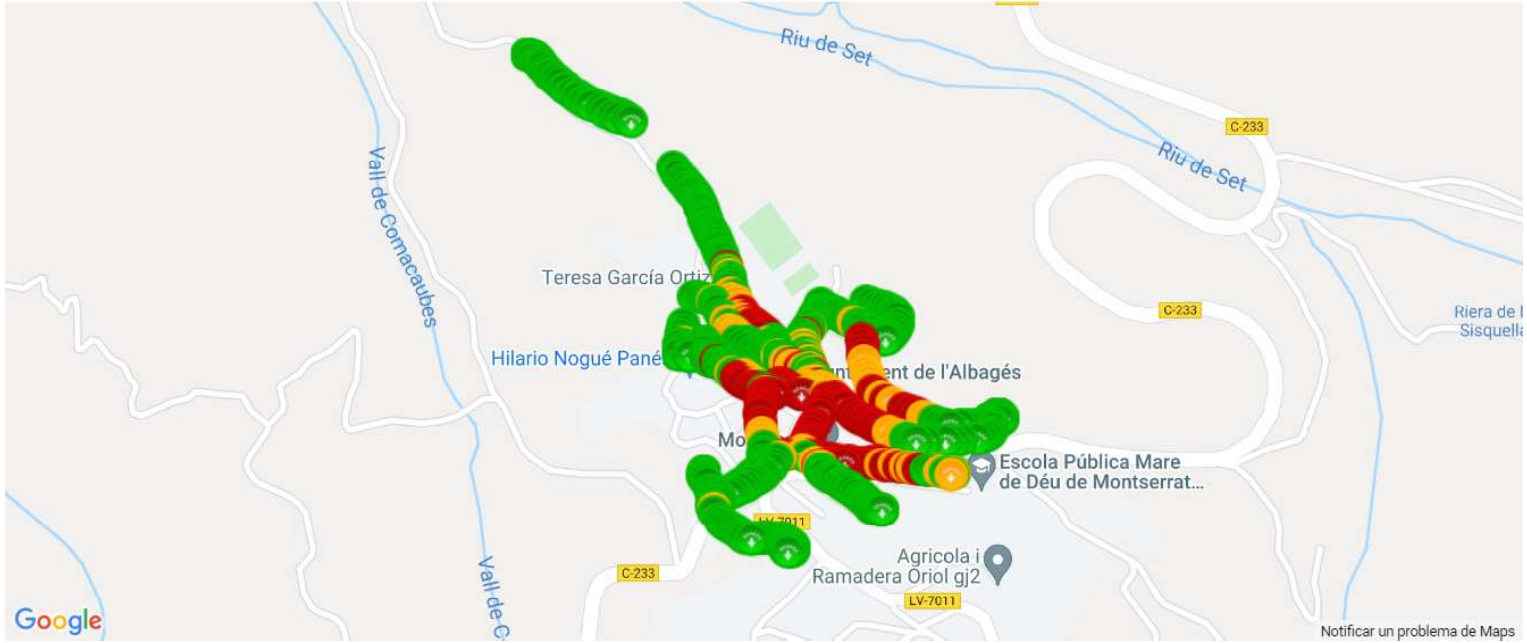

Download test KPI statistics per mobile operator for 21403_Orange

Download speed test report

Download speed test view for 21403_Orange

ORANGE SERVEI DE DADES, MAPA DE VELOCITATS DE DESCÀRREGA, L'ALBAGÉS