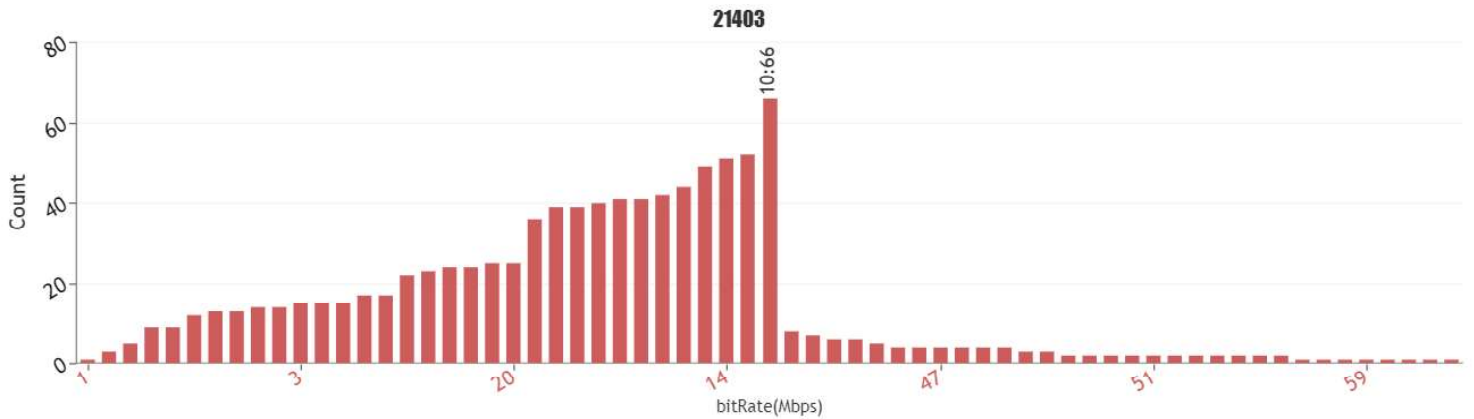

Download test distribution chart per mobile operators for 21403_Orange