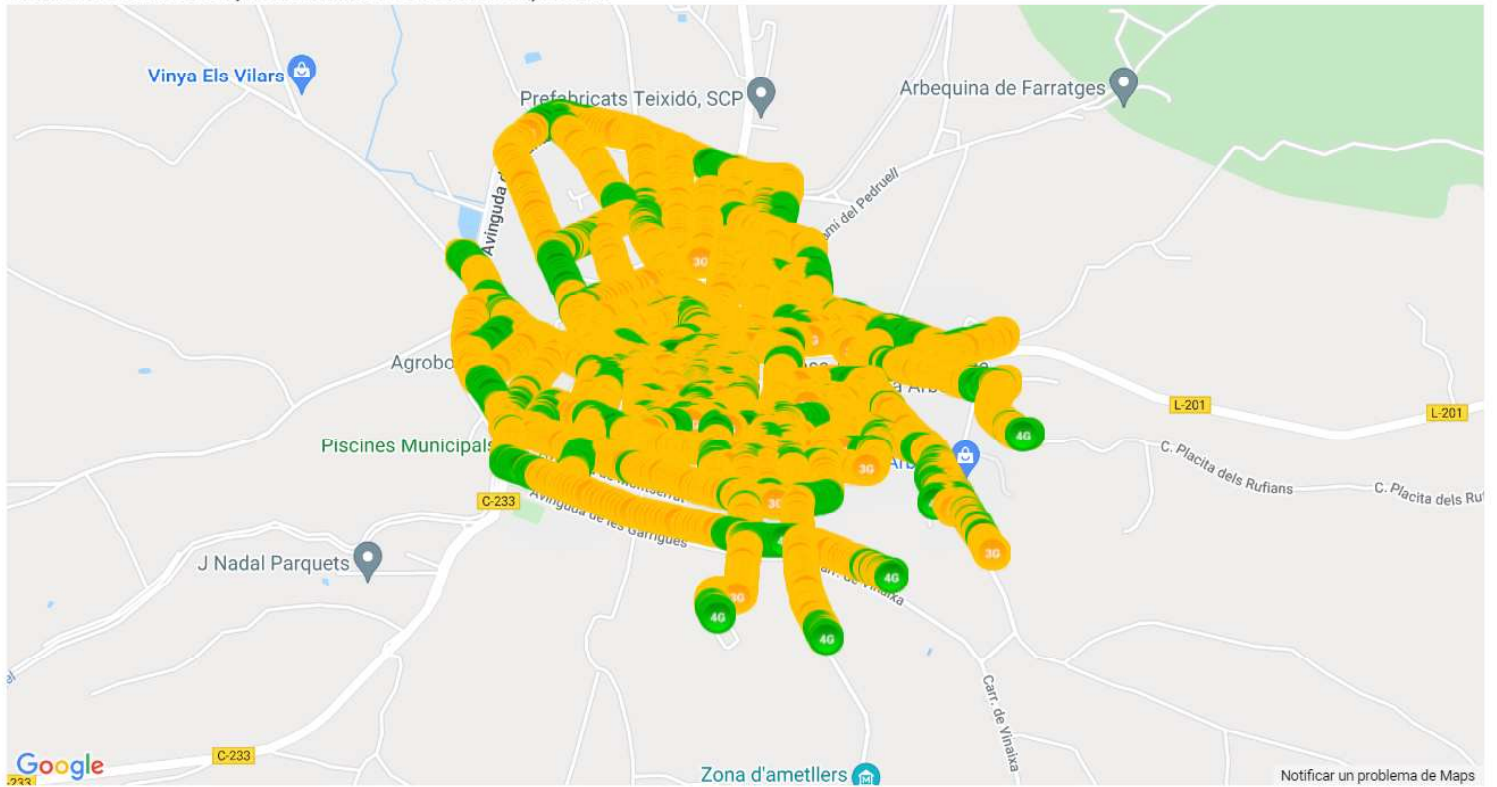

User perceived mobile network coverage during tests

mobile network coverage during tests for operators 21401_vodafone ES

VODAFONE SERVEI DE VEU, ACCÉS A XARXES DE L'OPERADOR, ARBECA