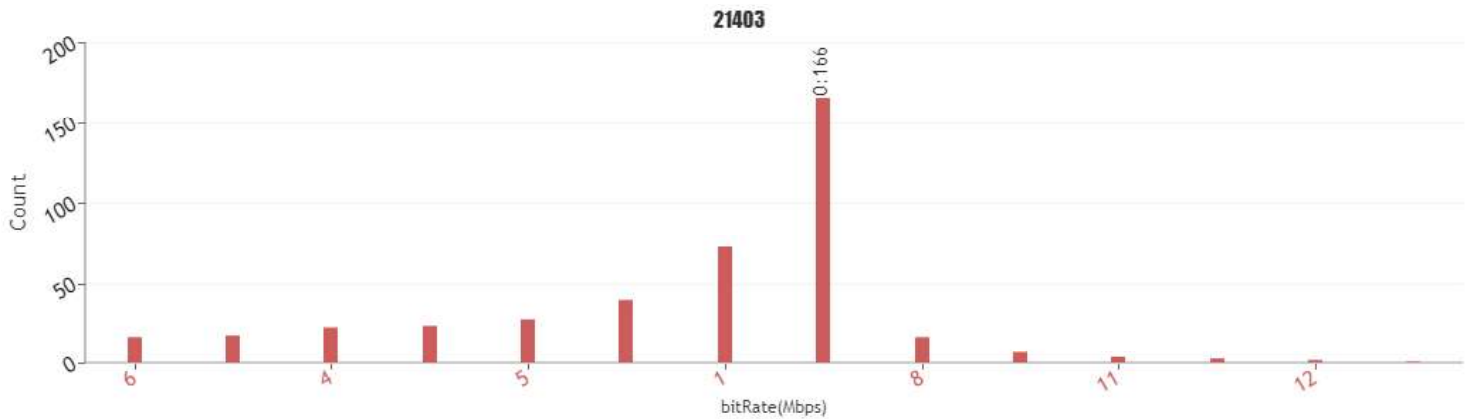

Download test distribution chart per mobile operators for 21403_Orange