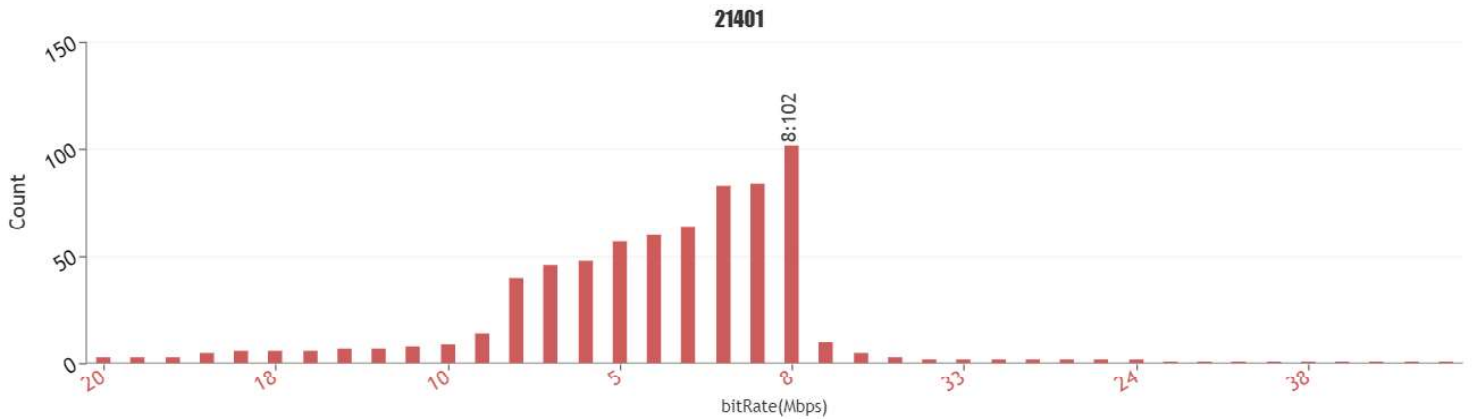

Download test distribution chart per mobile operators for 21401_vodafone ES