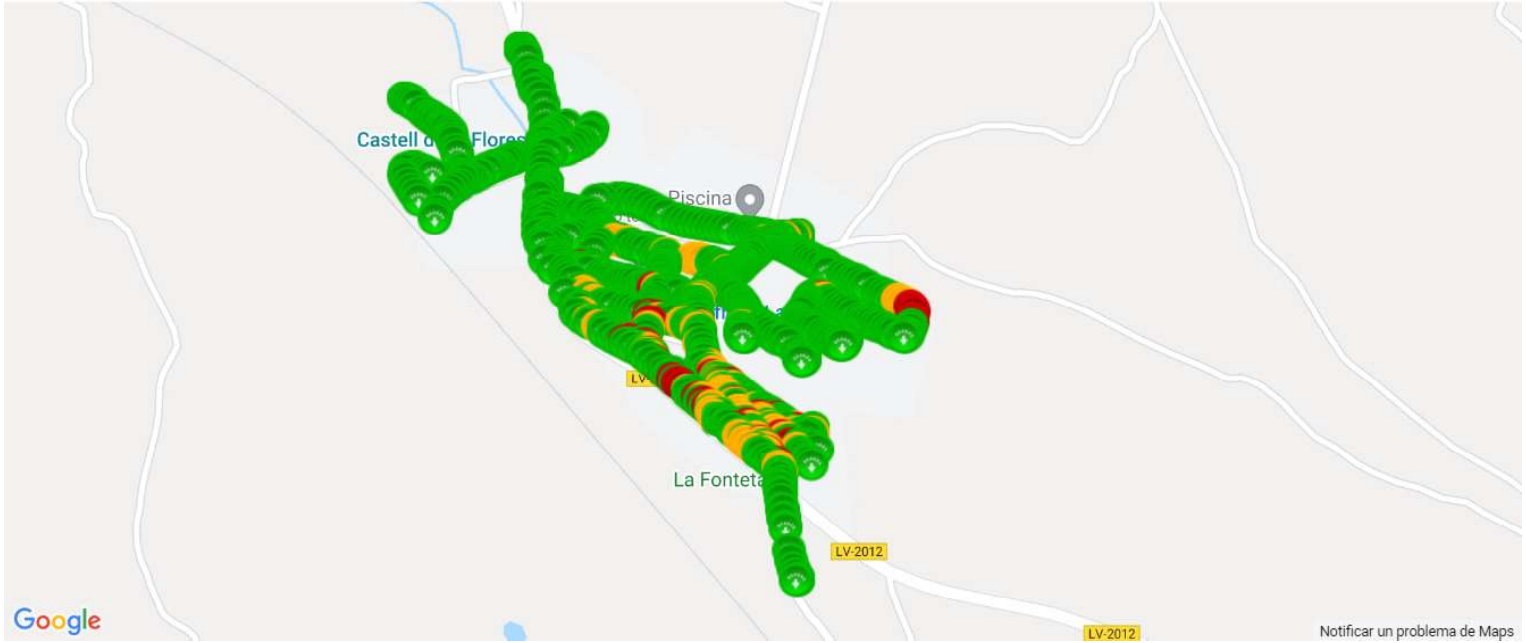

# Download speed test report

Download speed test view for 21403\_Orange

ORANGE SERVEI DE DADES, MAPA DE VELOCITATS DE DESCÀRREGA, LA FLORESTA