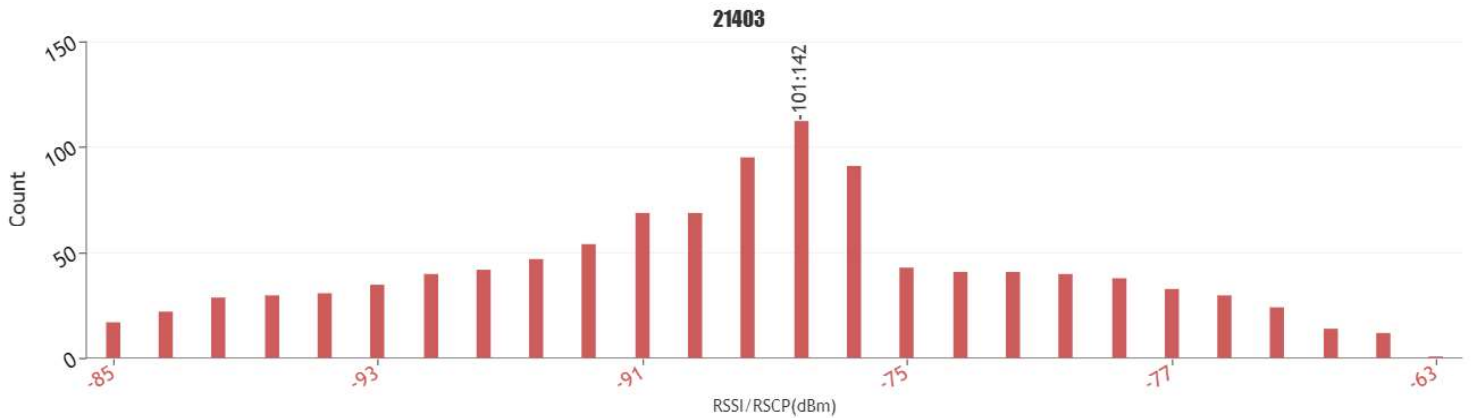

RSSI KPI statistics per mobile operator for 21403_Orange

Operators	21403
>= -89dBm	34.2478 % (count : 387)
B/w -99dBm to -90dBm	17.9646 % (count : 203)
B/w -112dBm to -100dBm	43.6283 % (count : 493)
< -113dBm	4.1593 % (count : 47)
Total Geo samples	1130

RSSI distribution chart per mobile operator for 21403_Orange