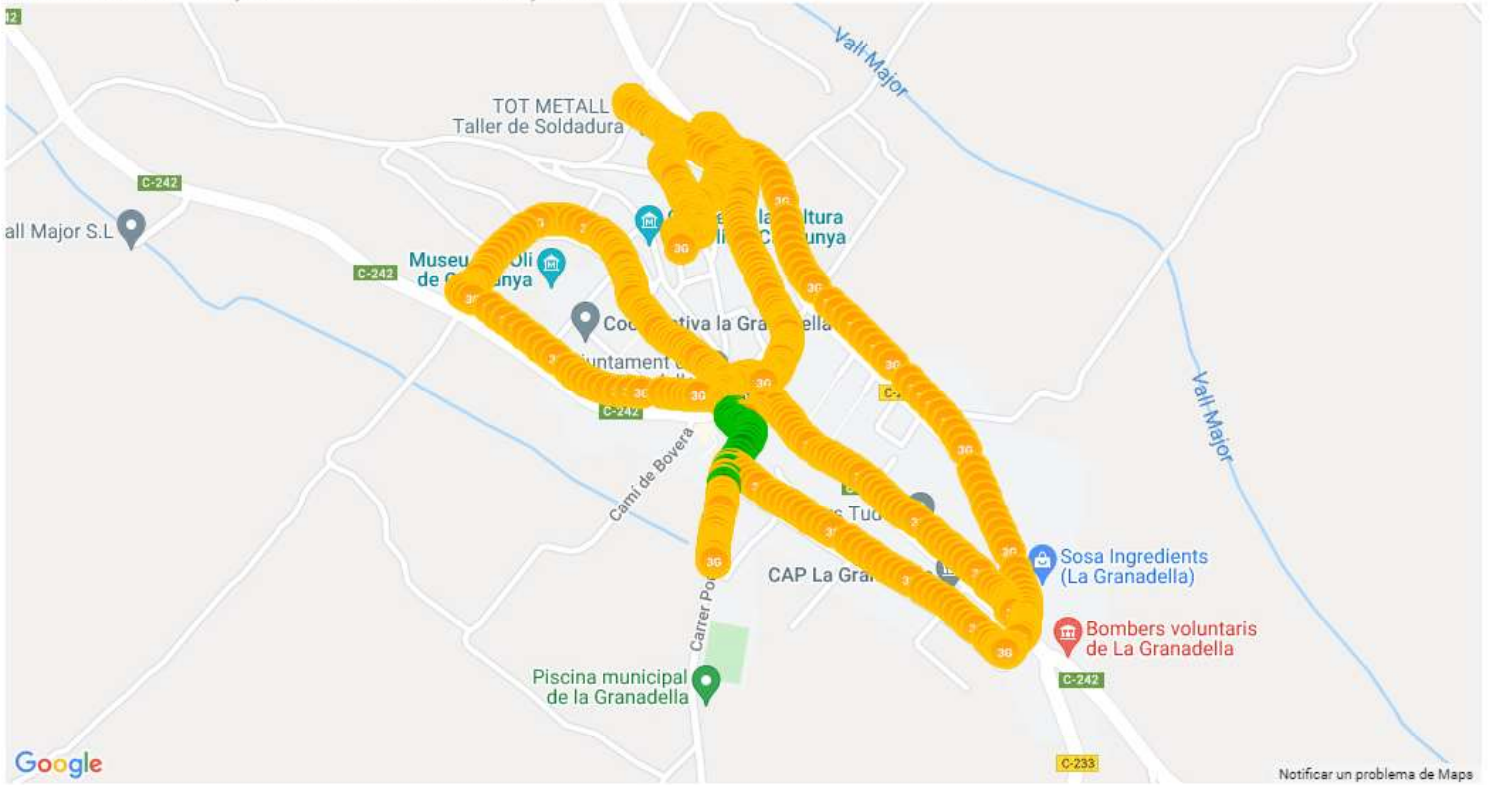

User perceived mobile network coverage during tests

mobile network coverage during tests for operators 21403_Orange

ORANGE SERVEI DE DADES, ACCÉS A XARXES DE L'OPERADOR, LA GRANADELLA