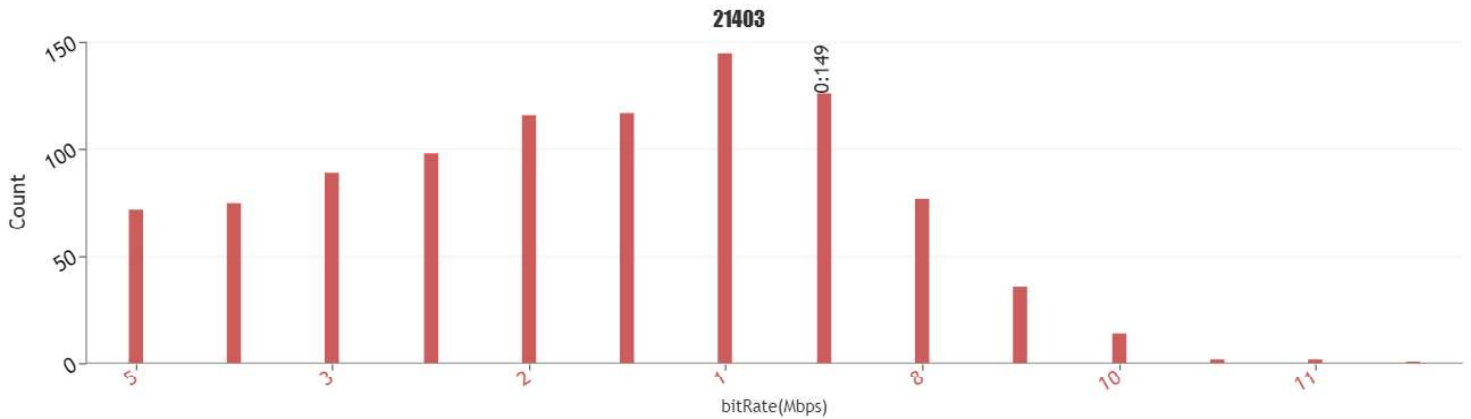

Download test distribution chart per mobile operators for 21403_Orange