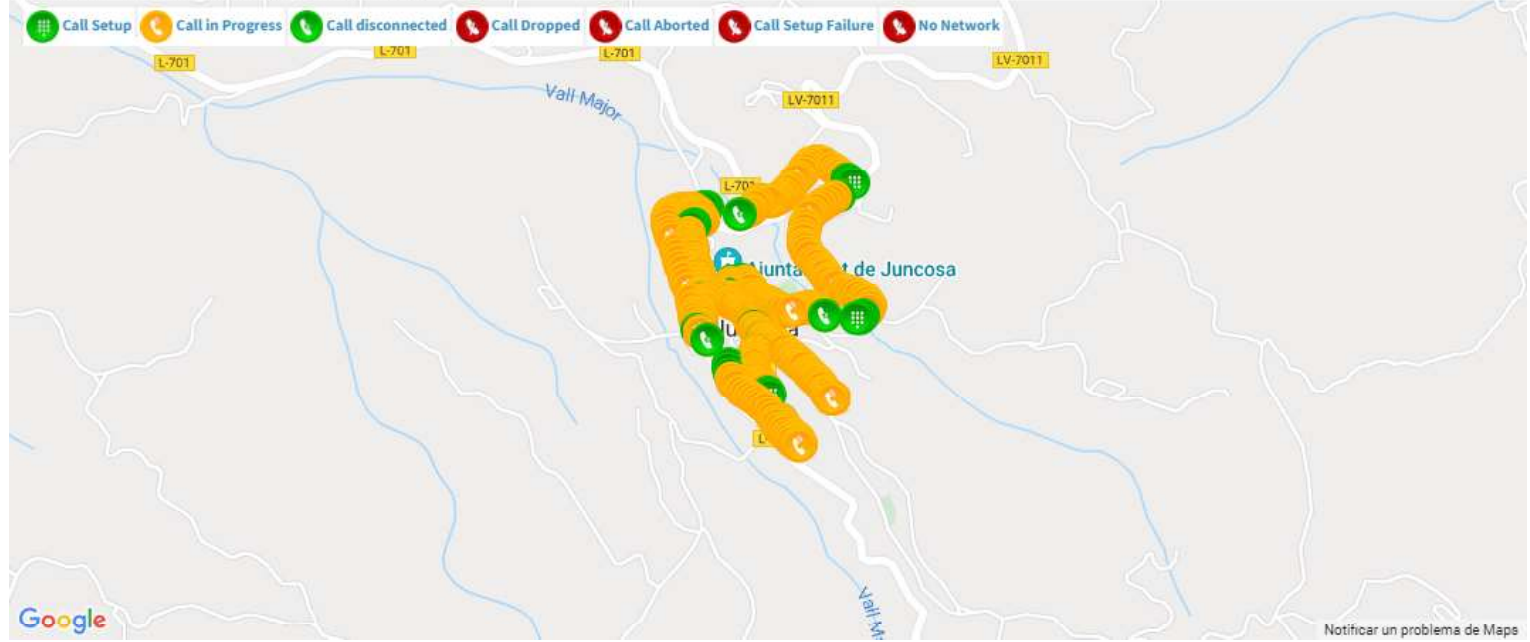

Voice call test report

Call test view of mobile operators for 21407_Movistar

MOVISTAR SERVEI DE VEU, MAPA DE TRUCADES, JUNCOSA

Call test KPI statistics per mobile operator for 21407_Movistar

Operators	21407
Total Calls Success	15
Total Calls Attempted	16
Total Calls Failed	1
Dropped Calls	1
Aborted Calls	0
CallSetup Failed	0
No Network	0
Attempted Voice call on 2G	0
Attempted Voice call on 3G	4
Successful CSFB call to 3G	11