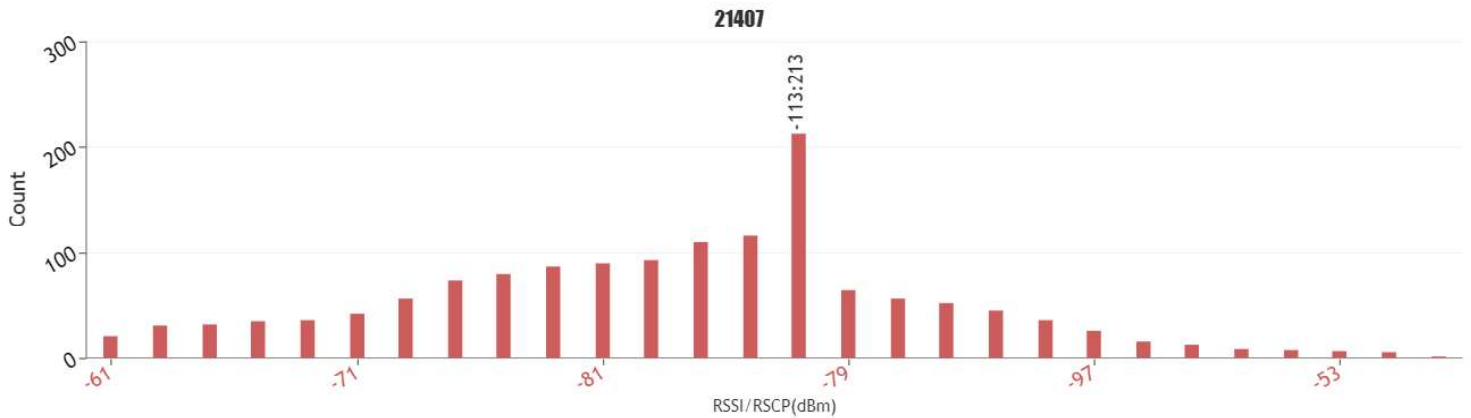

RSSI KPI statistics per mobile operator for 21407_Movistar

Operators	21407
>= -89dBm	67.5805 % (count : 986)
B/w -99dBm to -90dBm	17.2721 % (count : 252)
B/w -112dBm to -100dBm	0.5483 % (count : 8)
< -113dBm	14.5990 % (count : 213)
Total Geo samples	1459

RSSI distribution chart per mobile operator for 21407_Movistar