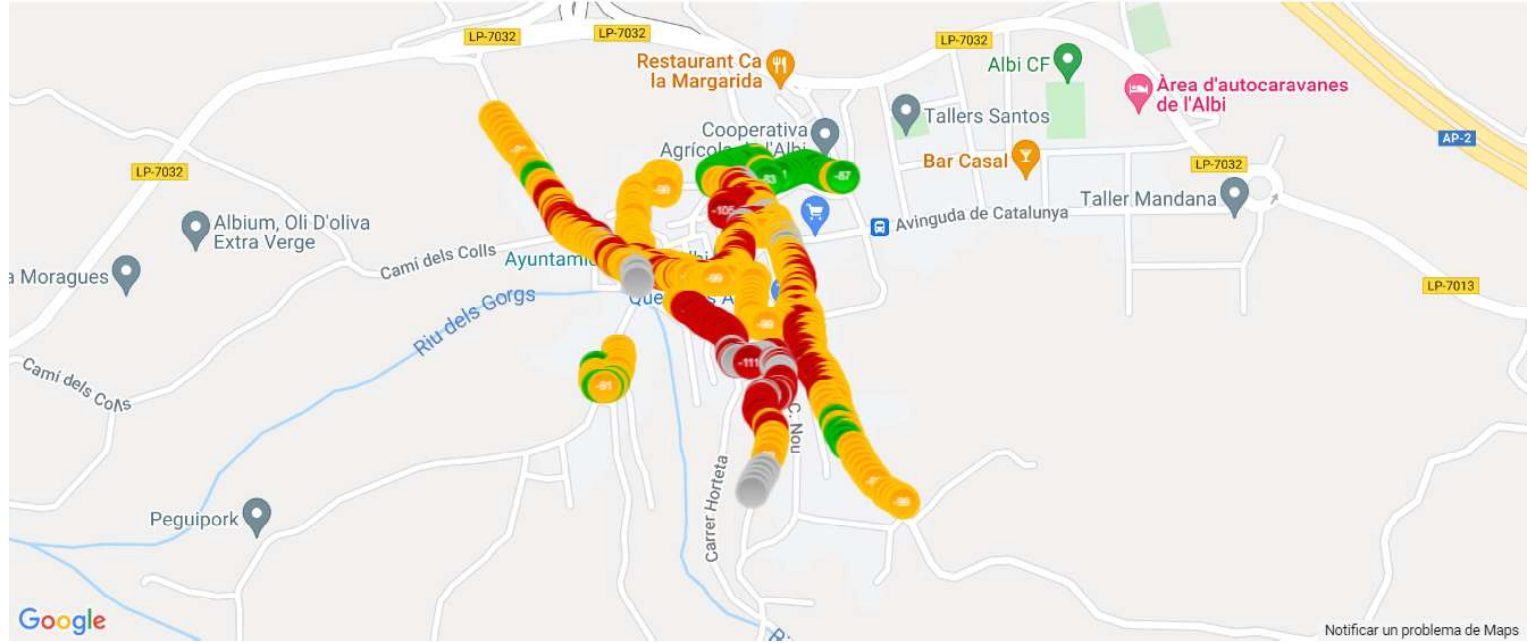

RSSI view

RSSI KPI statistics per mobile operator for operator 21407_Movistar

MOVISTAR SERVEI DE DADES, MAPA DE NIVELL DE SENYAL 3G, L'ALBI