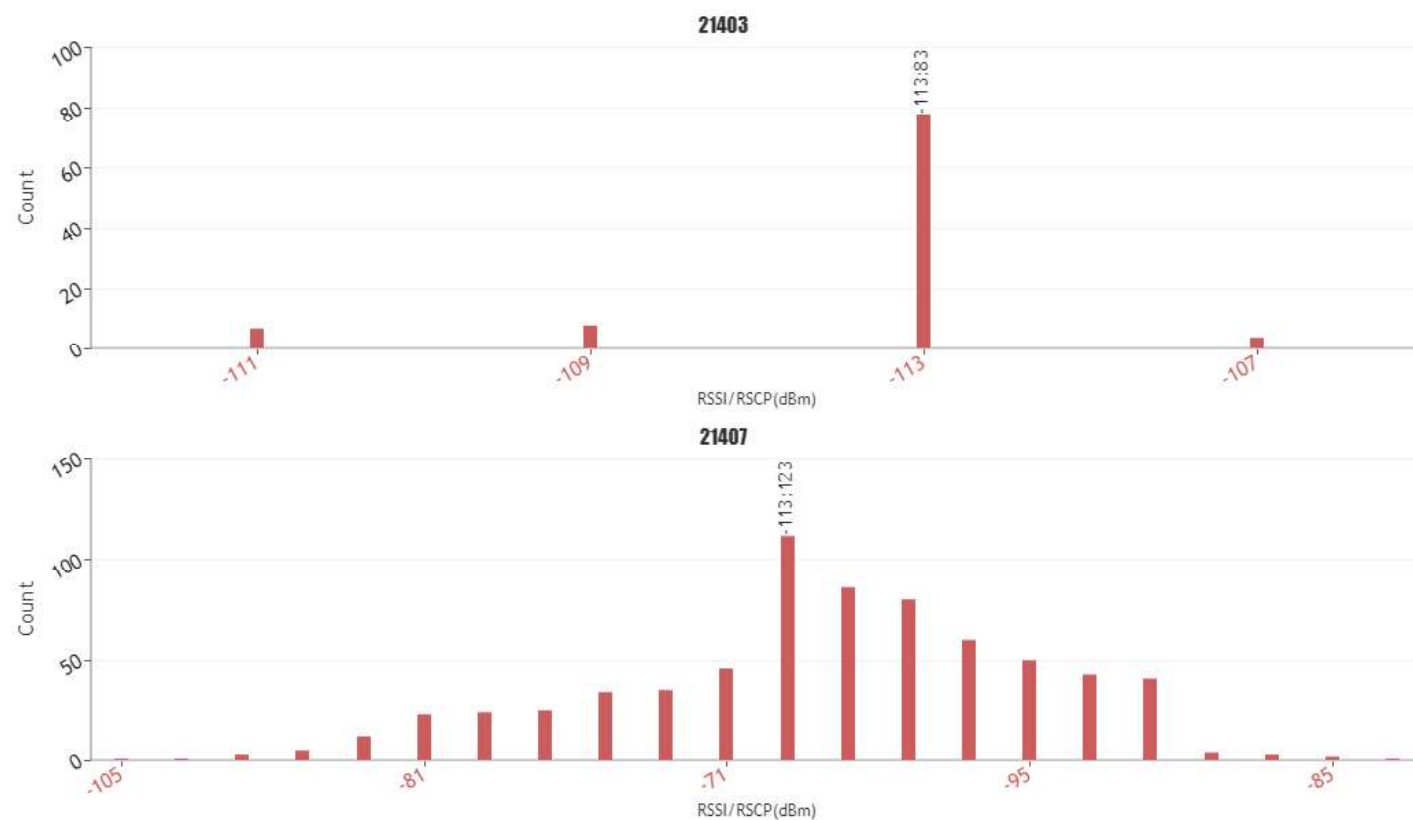

RSSI distribution chart per mobile operator for 21403_Orange