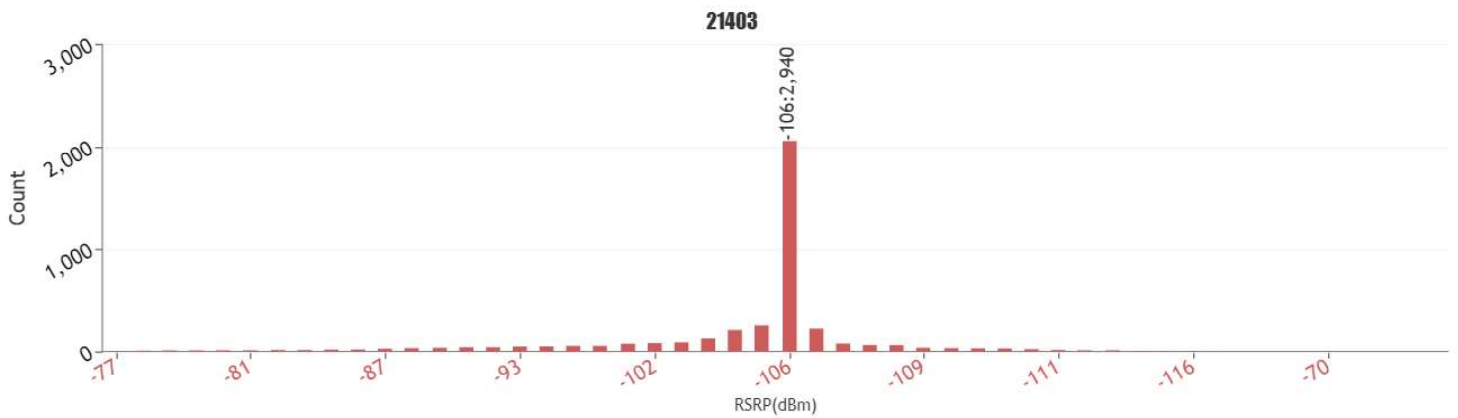

## BELLAGUARDA: RESUM MESURES

OPERADOR	SERVEI DE VEU	SERVEI DE DADES
MOVISTAR	CORRECTE (3G)	CORRECTE 80% (3G)
VODAFONE	CORRECTE (3G)	CORRECTE (4G)
ORANGE	CORRECTE (3G)	CORRECTE (3G)

Comentaris:

No es troben deficiències significatives de servei de veu o dades Vodafone i Orange. Movistar té una cobertura de dades deficient al 20% del poble (segons percentatge de velocitats inferiors a 1,2 Mbps).