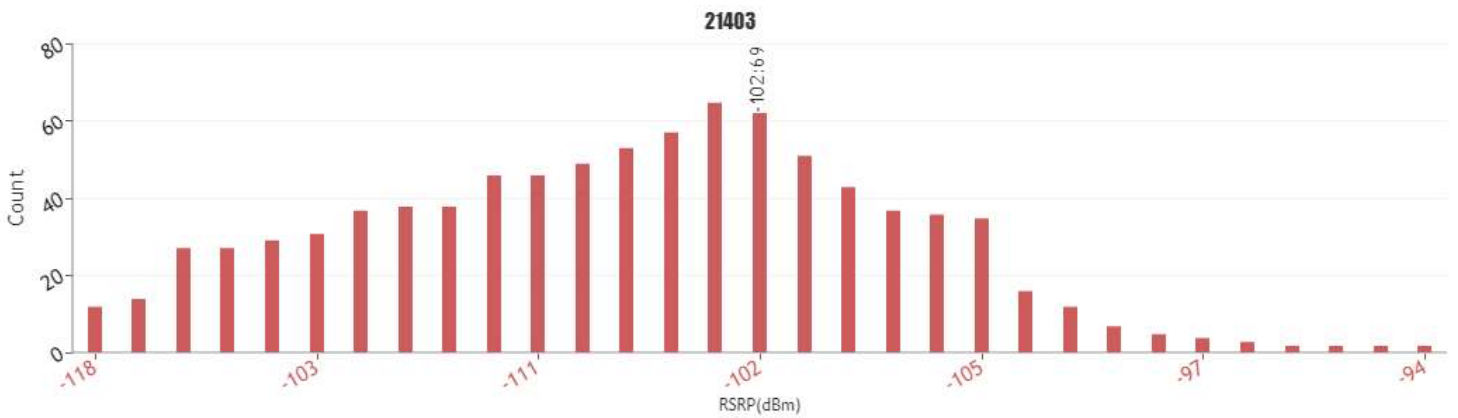

RSRP KPI statistics per mobile operator for 21403_Orange

Operators	21403
>= to -89dBm	0 % (count : 0)
B/w -99dBm to -90dBm	4.3575 % (count : 39)
B/w -112dBm to -100dBm	62.5698 % (count : 560)
<= -113dBm	33.0726 % (count : 296)
Total Geo samples	895

RSRP distribution chart per mobile operator for 21403_Orange